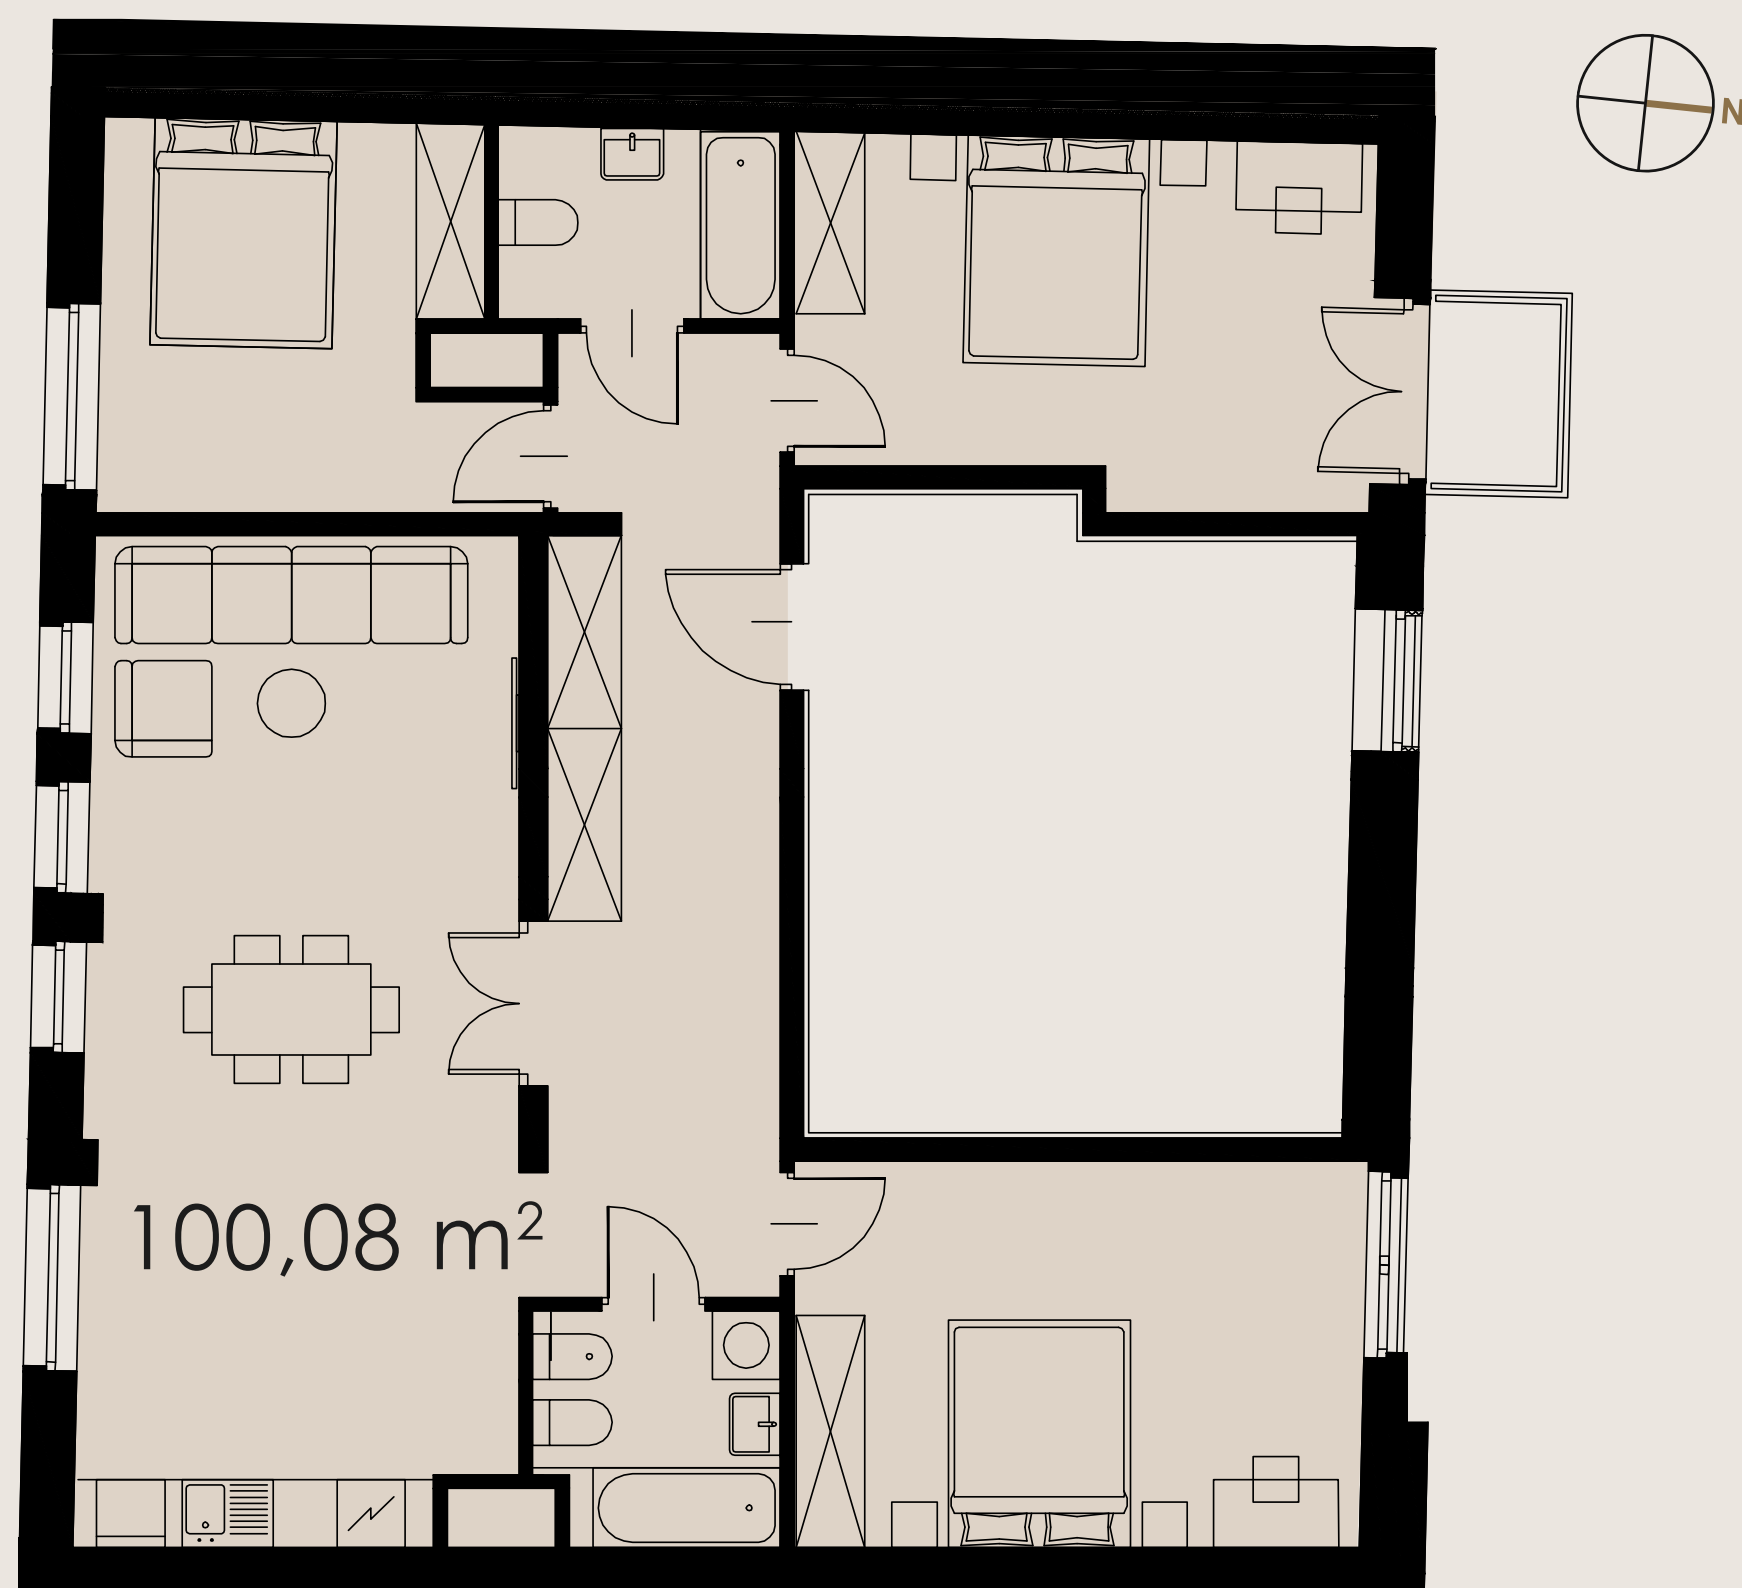

B1.M3

KARTA MIESZKANIA

LIBRA RESIDENCE

PIĘTRO 2 APARTAMENT B1.M3

POWIERZCHNIA APARTAMENTU	100,08 m²
PRZEDPOKÓJ	17,08 m ²
SYPIALNIA	16,97 m ²
SALON Z ANEKSEM KUCHENNYM	31,78 m ²
SYPIALNIA	10,36 m ²
ŁAZIENKA	3,92 m ²
SYPIALNIA	15,62 m ²
BALKON	1,58 m ²

SCHEMAT KONDYGNACJI