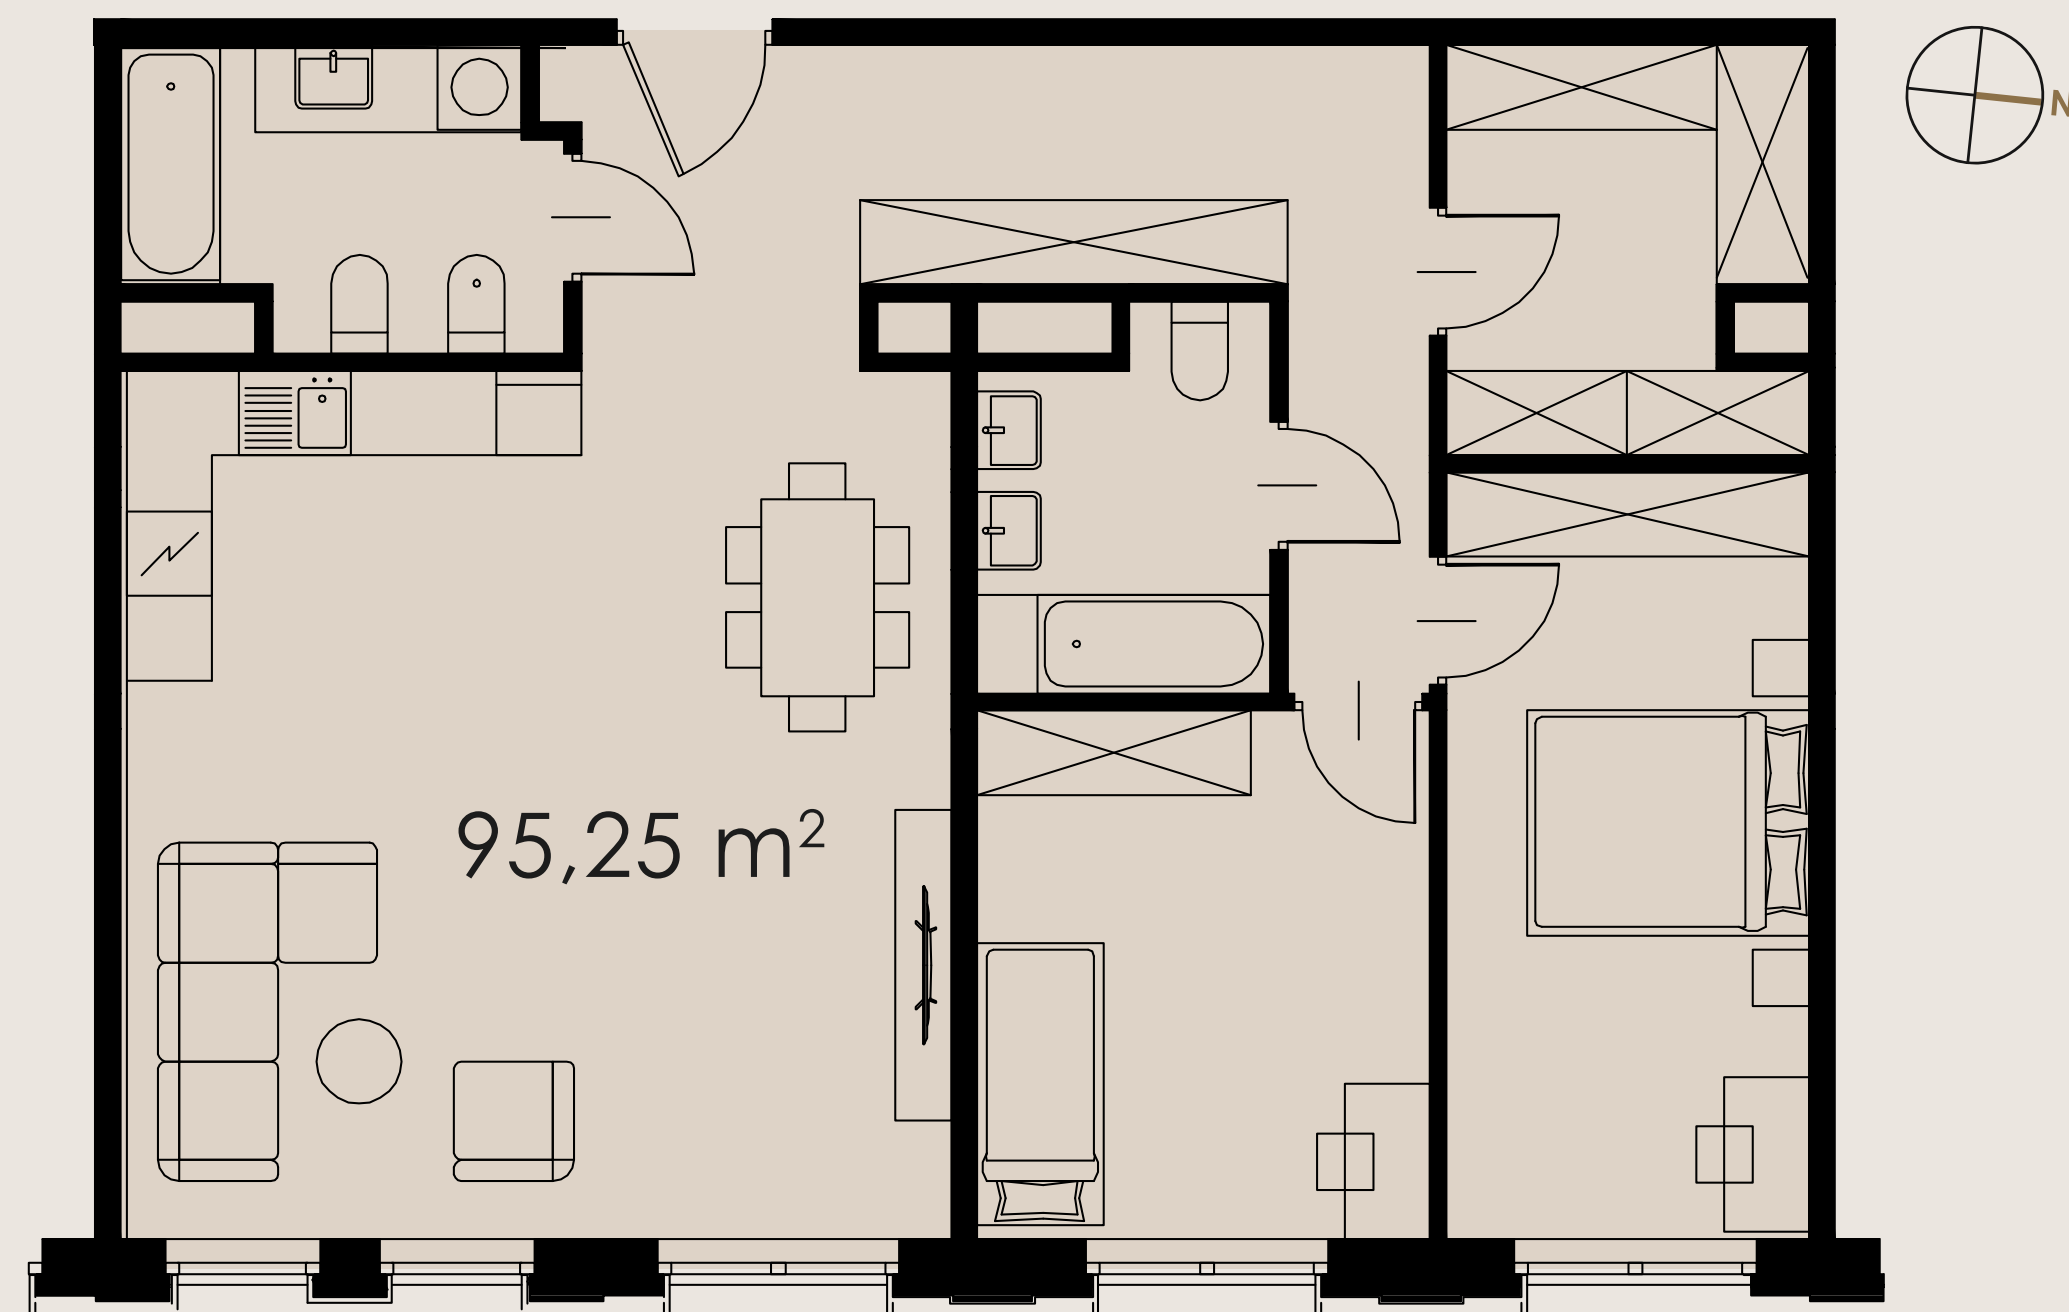

B2.M26

KARTA MIESZKANIA

LIBRA RESIDENCE

PIĘTRO 3 APARTAMENT B2.M26

POWIERZCHNIA APARTAMENTU	95,25 m²
PRZEDPOKÓJ	14,44 m ²
GARDEROBA	7,16 m ²
SALON Z ANEKSEM KUCHENNYM	36,20 m ²
SYPIALNIA	14,05 m ²
SYPIALNIA	11,98 m ²
ŁAZIENKA	5,25 m ²
ŁAZIENKA	6,17 m ²
SCHEMAT KONDYGNACJI	