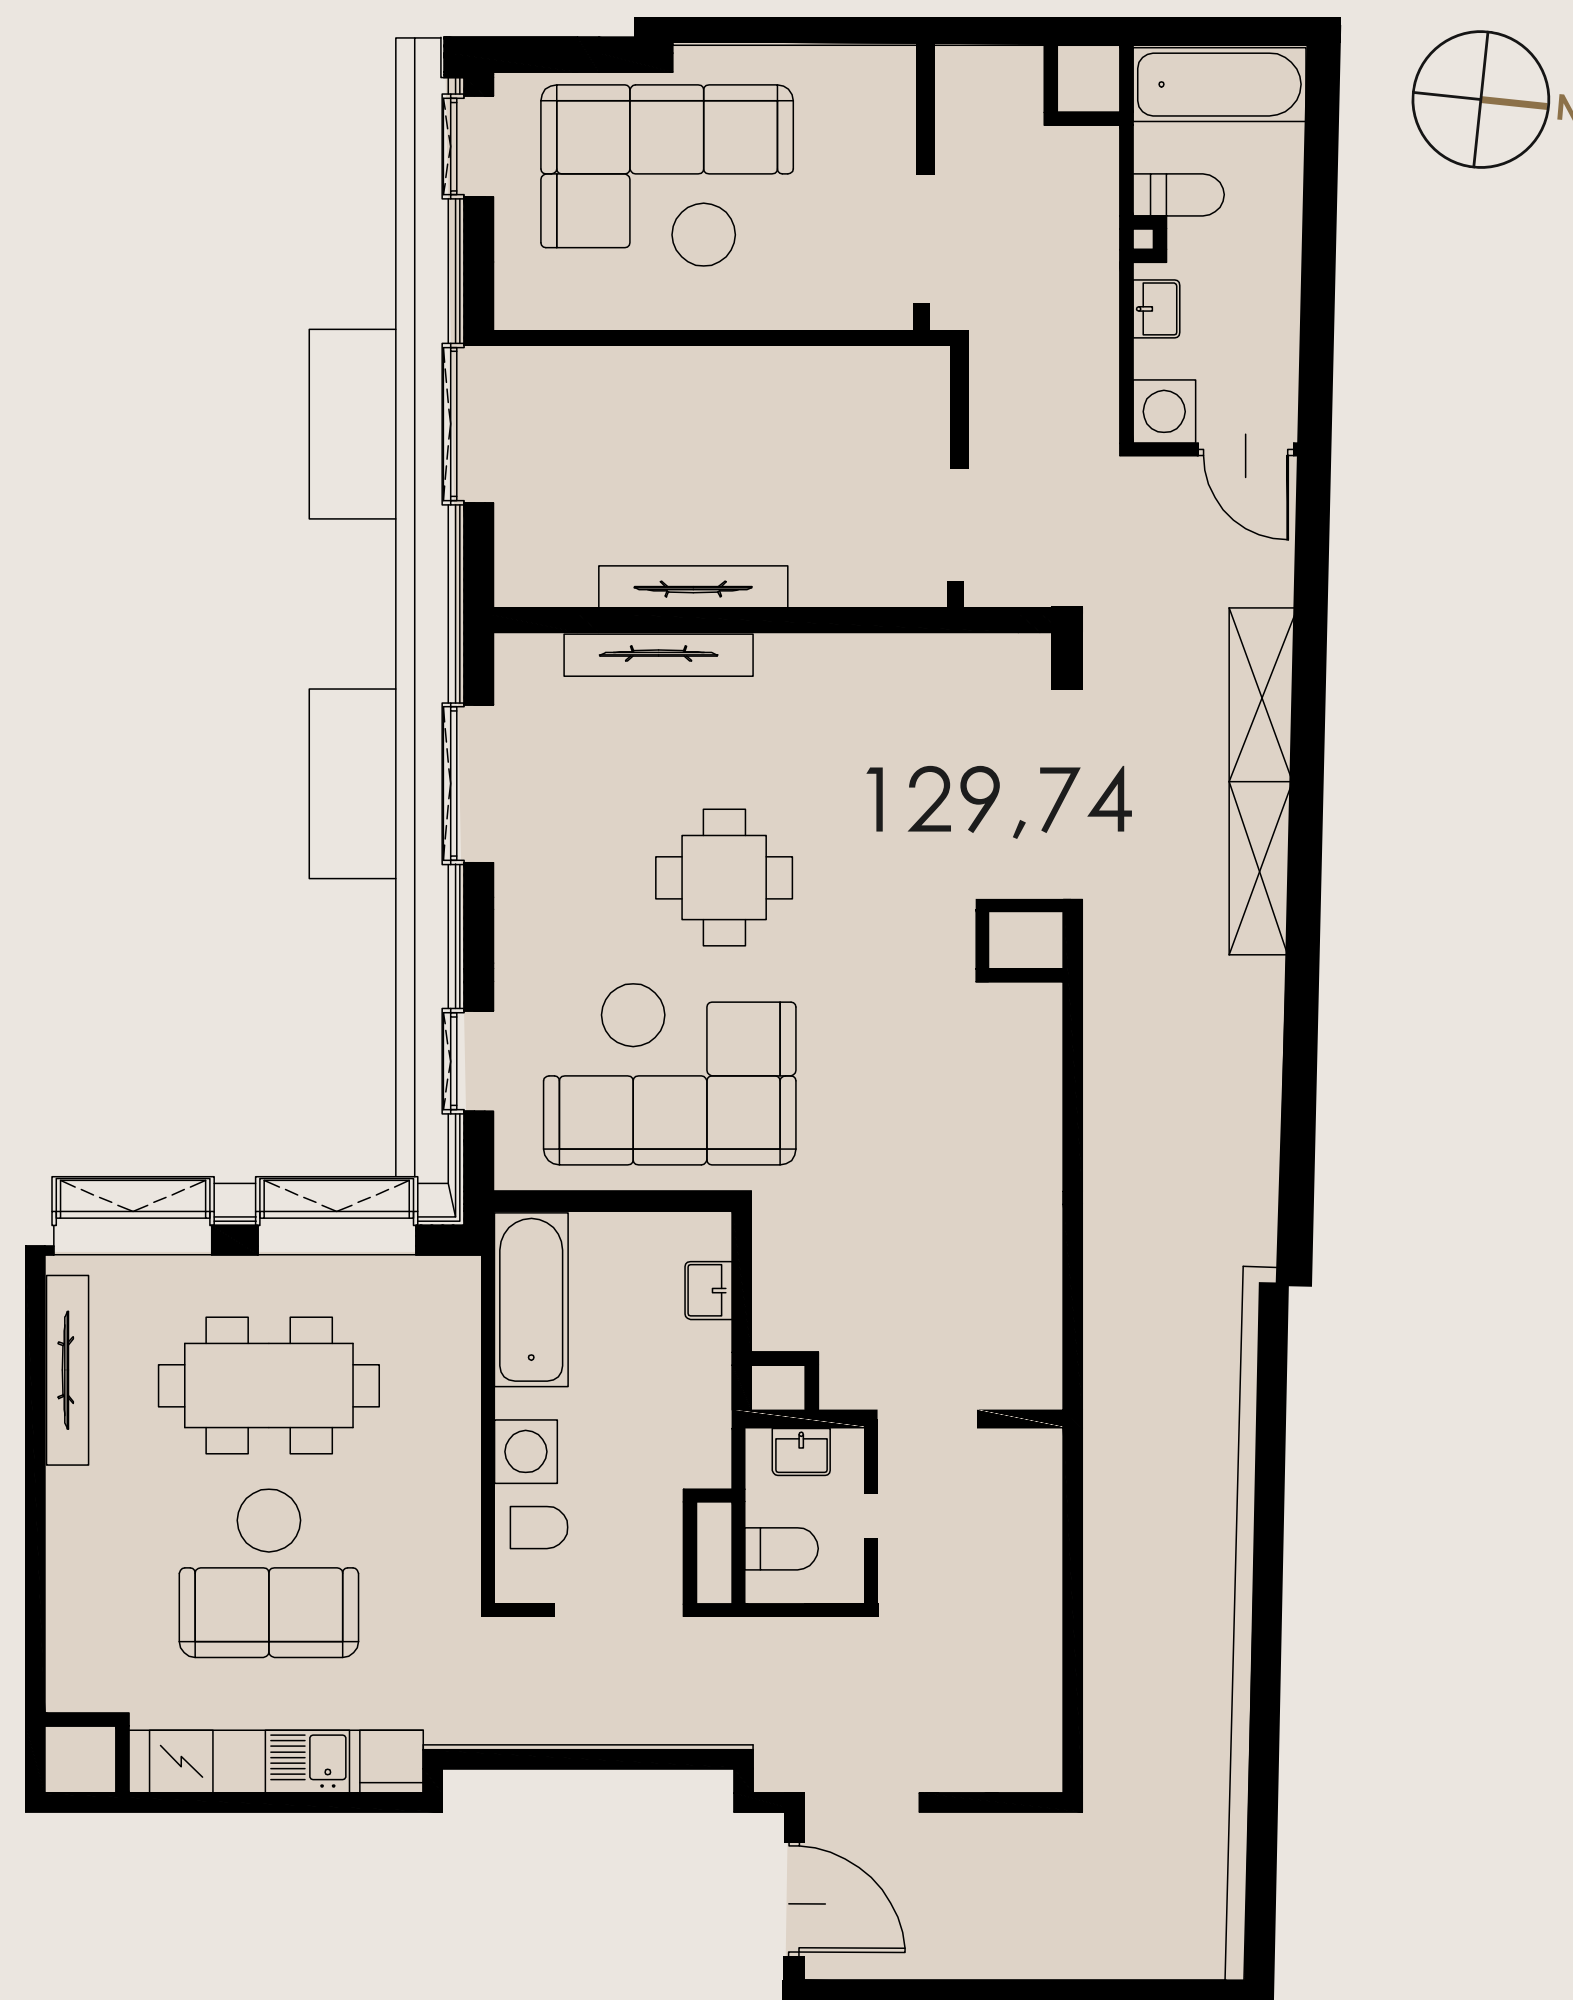

B2.M38

KARTA MIESZKANIA

LIBRA RESIDENCE

PIĘTRO 5 APARTAMENT B2.M38

POWIERZCHNIA APARTAMENTU	129,74 m²
HOL WEJŚCIOWY	48,57 m ²
SYPIALNIA	17,97 m ²
SYPIALNIA	10,24 m ²
SYPIALNIA	9,19 m ²
SALON Z ANEKSEM KUCHENNYM	30,78 m
ŁAZIENKA	6,41 m
ŁAZIENKA	4,79,65 m ²
WC	1,79 m ²

SCHEMAT KONDYGNACJI