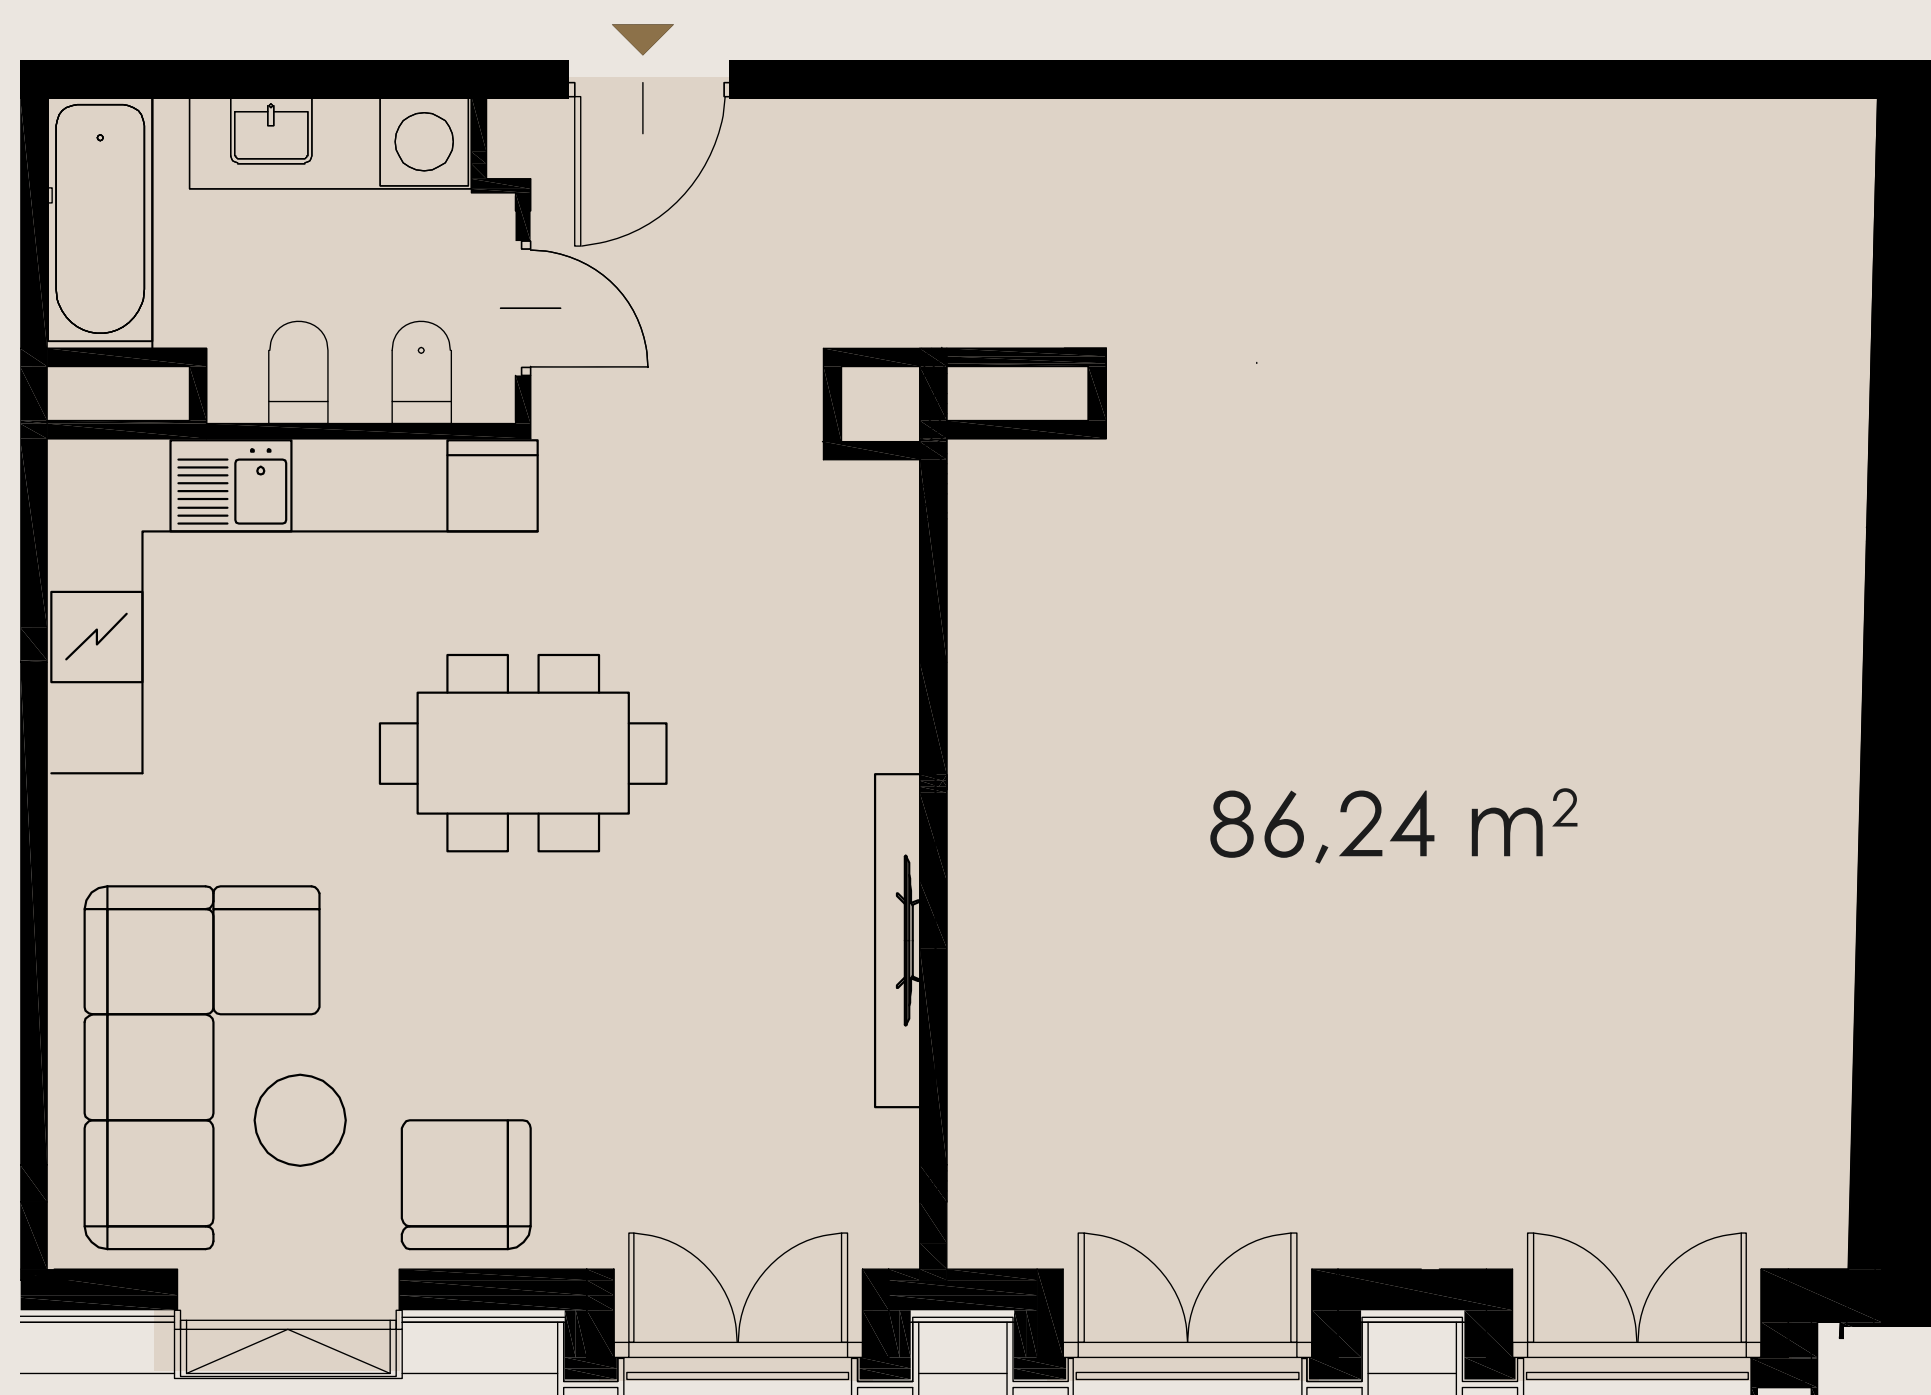

B2.M40

KARTA MIESZKANIA

LIBRA RESIDENCE

PIĘTRO 5 APARTAMENT B2.M40

POWIERZCHNIA APARTAMENTU	86,24 m²
HOL WEJŚCIOWY	14,58 m ²
SALON Z ANEKSEM KUCHENNYM	31,77 m ²
SYPIALNIA	33,71 m ²
ŁAZIENKA	6,18 m ²
SCHEMAT KONDYGNACJI	