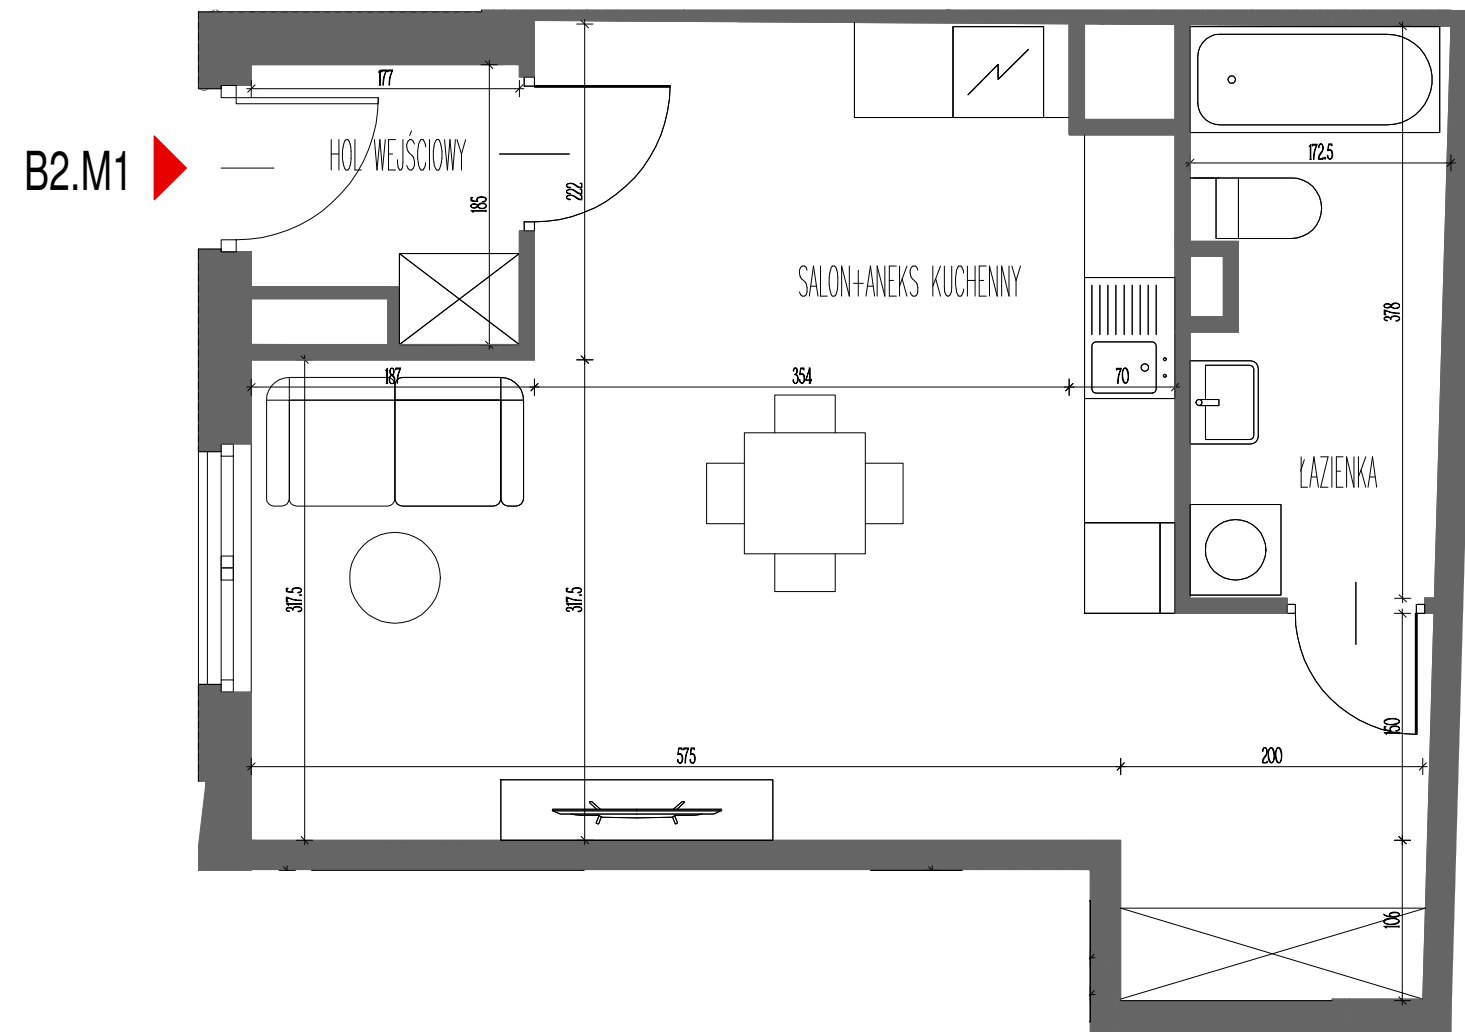

www.libraresidence.pl

PARTER

APARTAMENT B2.M1

POWIERZCHNIA APARTAMENTU: 41,56m²

Hol Wejściowy: 2,83 m²

Salon z Aneksem Kuchennym: 32,72 m²

Łazienka: 6,01 m²

SCHEMAT KONDYGNACJI