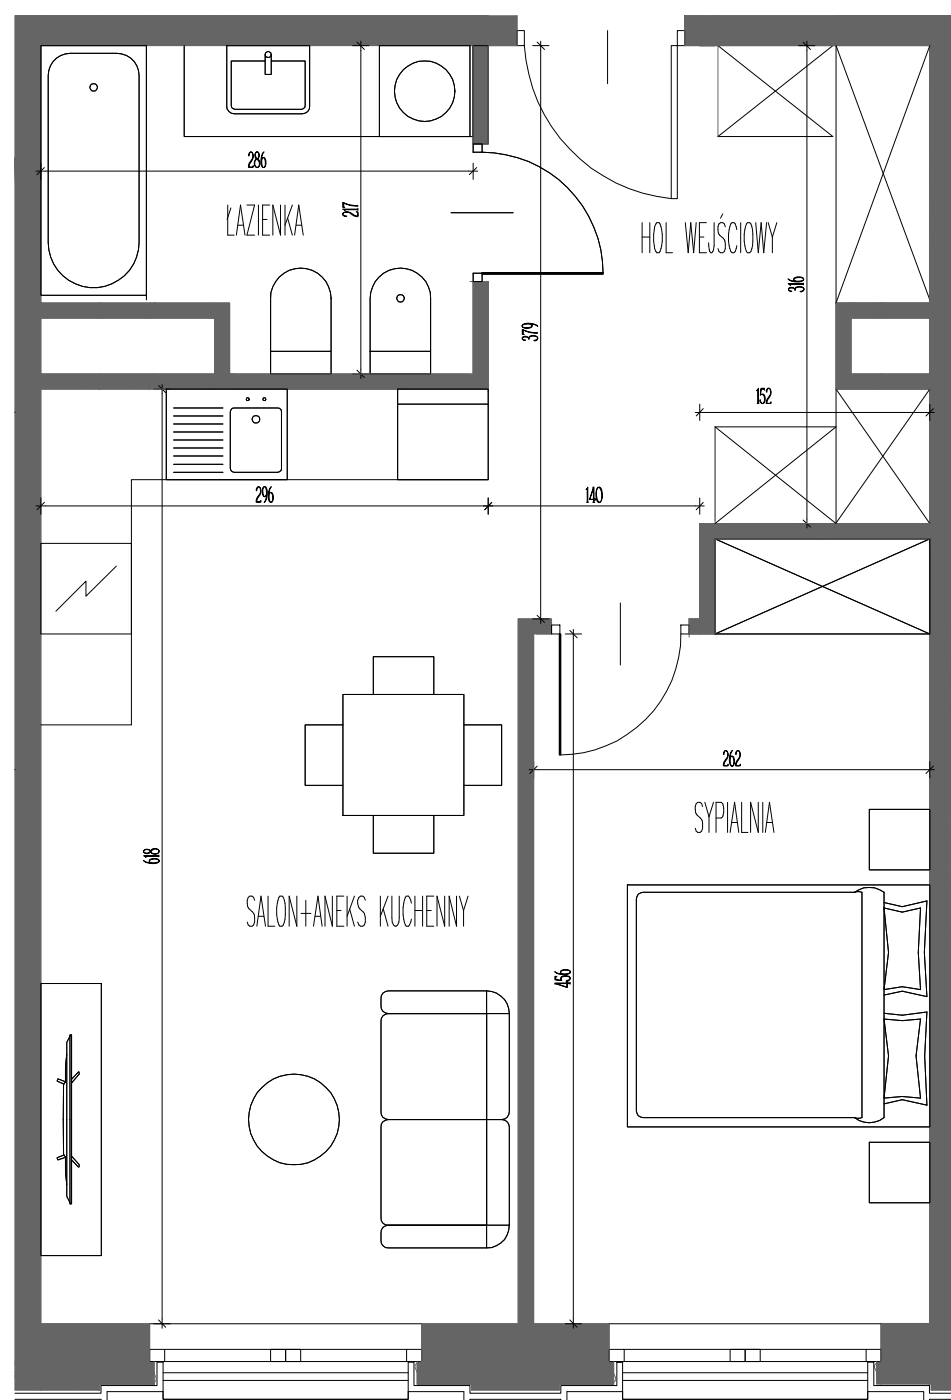

LIBRA RESIDENCE

B2.M8

www.libraresidence.pl

PIĘTRO I

APARTAMENT B2.M8

POWIERZCHNIA APARTAMENTU: 46,86m²

Hol Wejściowy: 9,60 m²

Salon z Aneksem Kuchennym: 19,07 m²

Łazienka: 5,51 m²

Sypialnia: 12,68 m²

SCHEMAT KONDYGNACJI