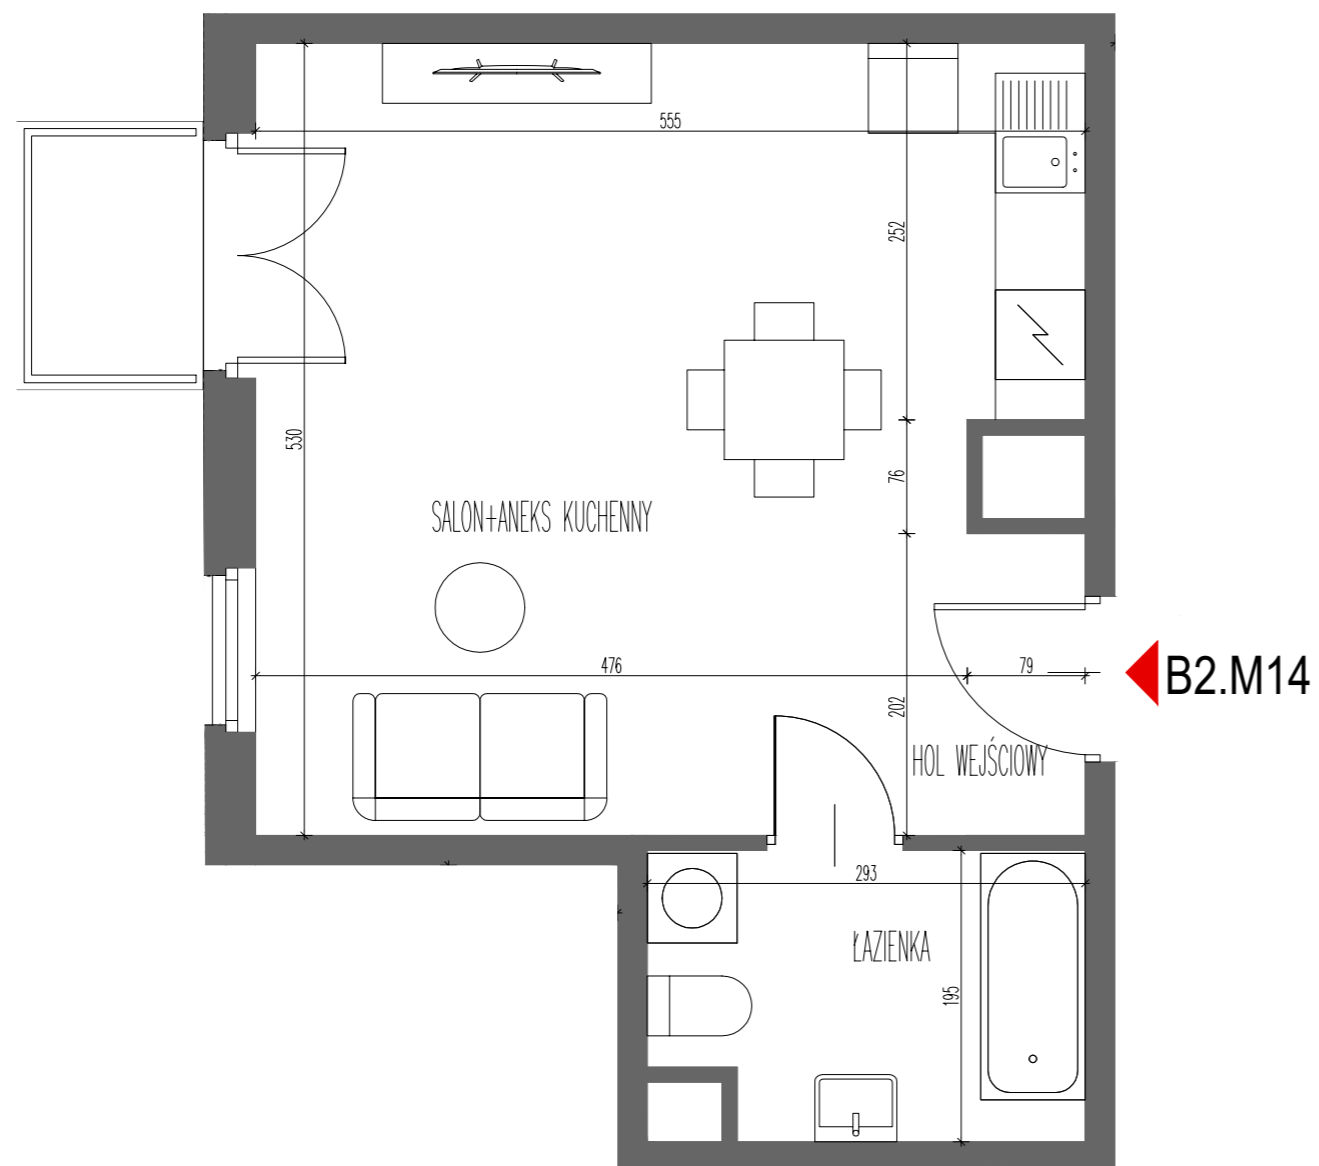

LIBRA RESIDENCE

www.libraresidence.pl

PIĘTRO II

APARTAMENT B2.M14

POWIERZCHNIA APARTAMENTU: 33,88m²

Hol Wejściowy: 1,58 m²

Salon z Aneksem Kuchennym: 26,99 m²

Łazienka: 5,31 m²

Balkon: 1,84 m²

SCHEMAT KONDYGNACJI