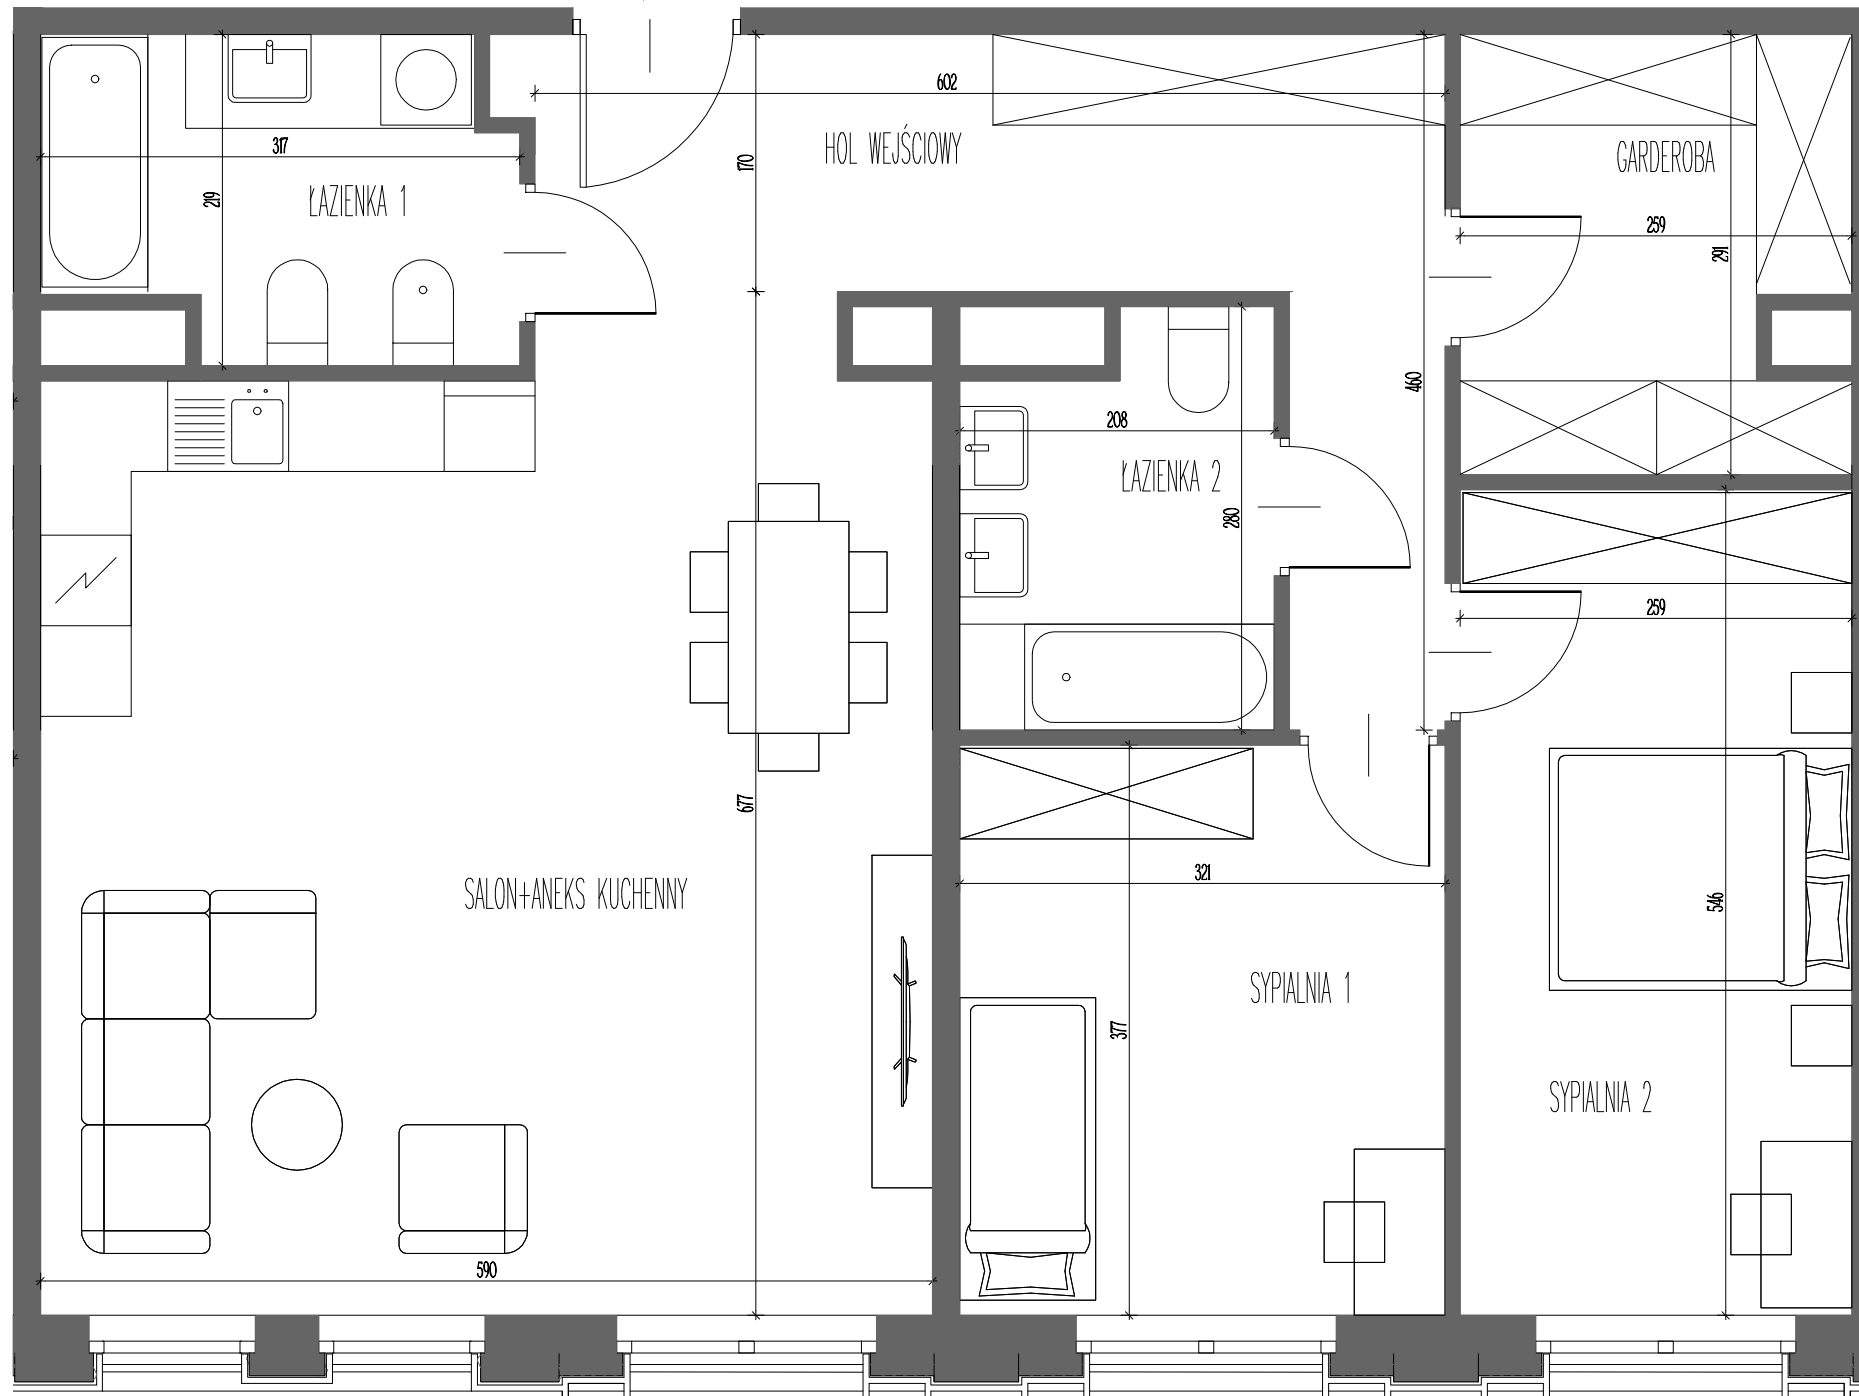

LIBRA RESIDENCE

B2.M28

www.libraresidence.pl

PIĘTRO III

APARTAMENT B2.M28

POWIERZCHNIA APARTAMENTU: 94,94 m²

Hol Wejściowy: 14,37 m²

Salon z Aneksem Kuchennym: 36,22 m²

Łazienka 1: 6,14 m²

Łazienka 2: 5,20 m²

Garderoba: 7,05 m²

Sypialnia 1: 11,98 m²

Sypialnia 2: 13,98 m²

SCHEMAT KONDYGNACJI