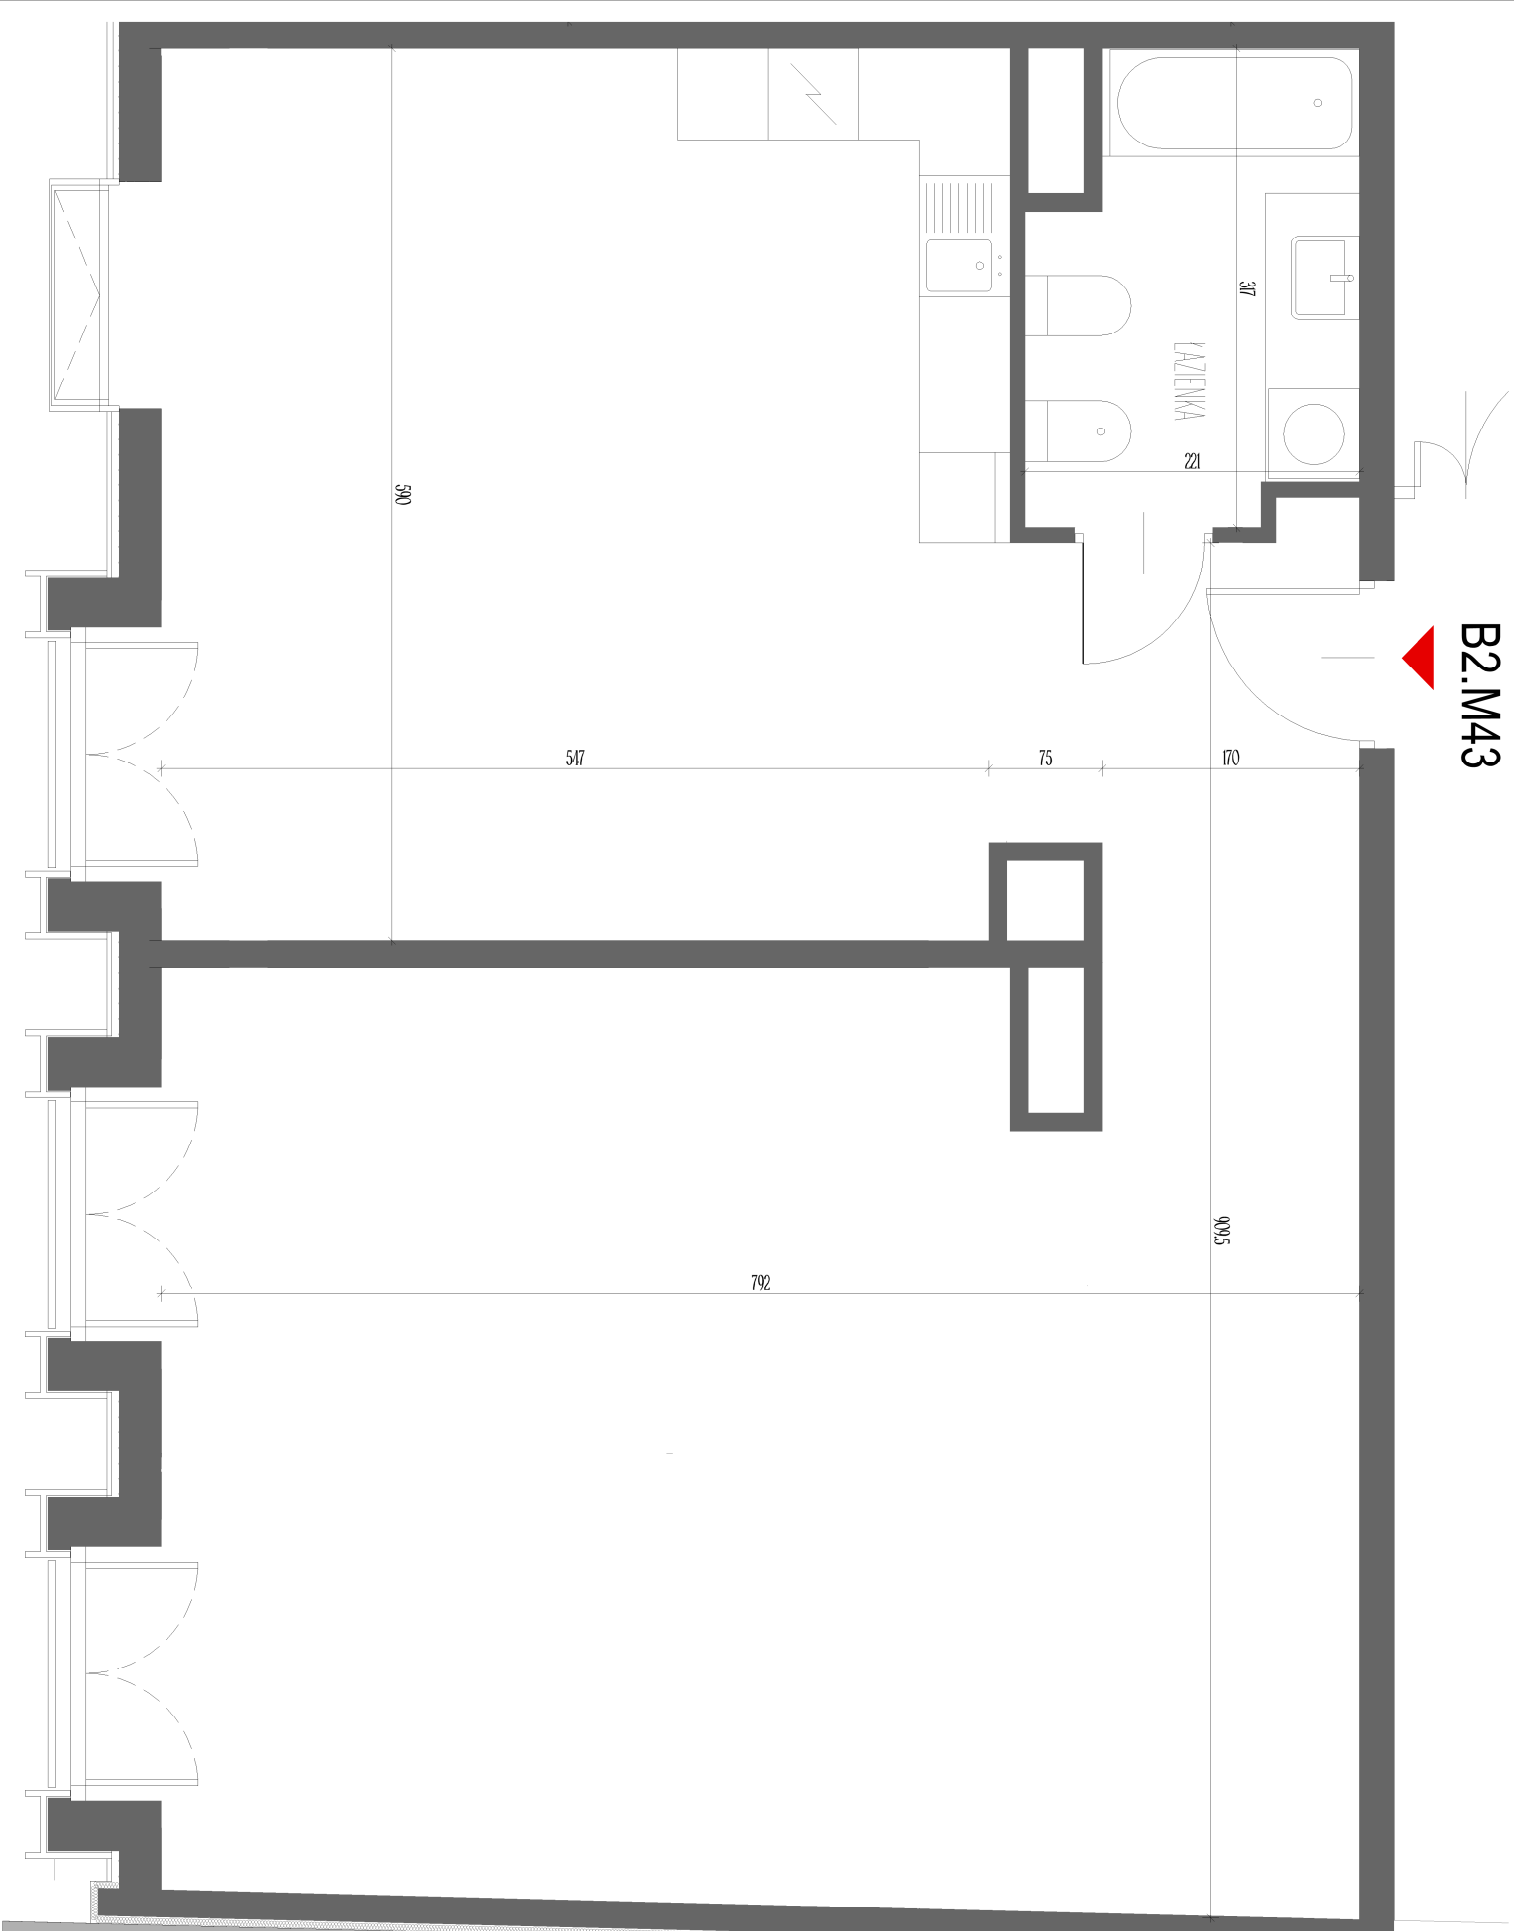

LIBRA RESIDENCE

**B2.M43**

[www.libreresidence.pl](http://www.libreresidence.pl)

PIĘTRO V

**APARTAMENT B2.M43**

POWIERZCHNIA APARTAMENTU : 90,16 m<sup>2</sup>

łazienka : 6,15 m<sup>2</sup>

Pozostała powierzchnia do zagospodarowania :  
84,01 m<sup>2</sup>

**SCHEMAT KONDYGNACJI**

ULICA BONEROWSKA

ULICA LIBROWSKIZYCZYNY