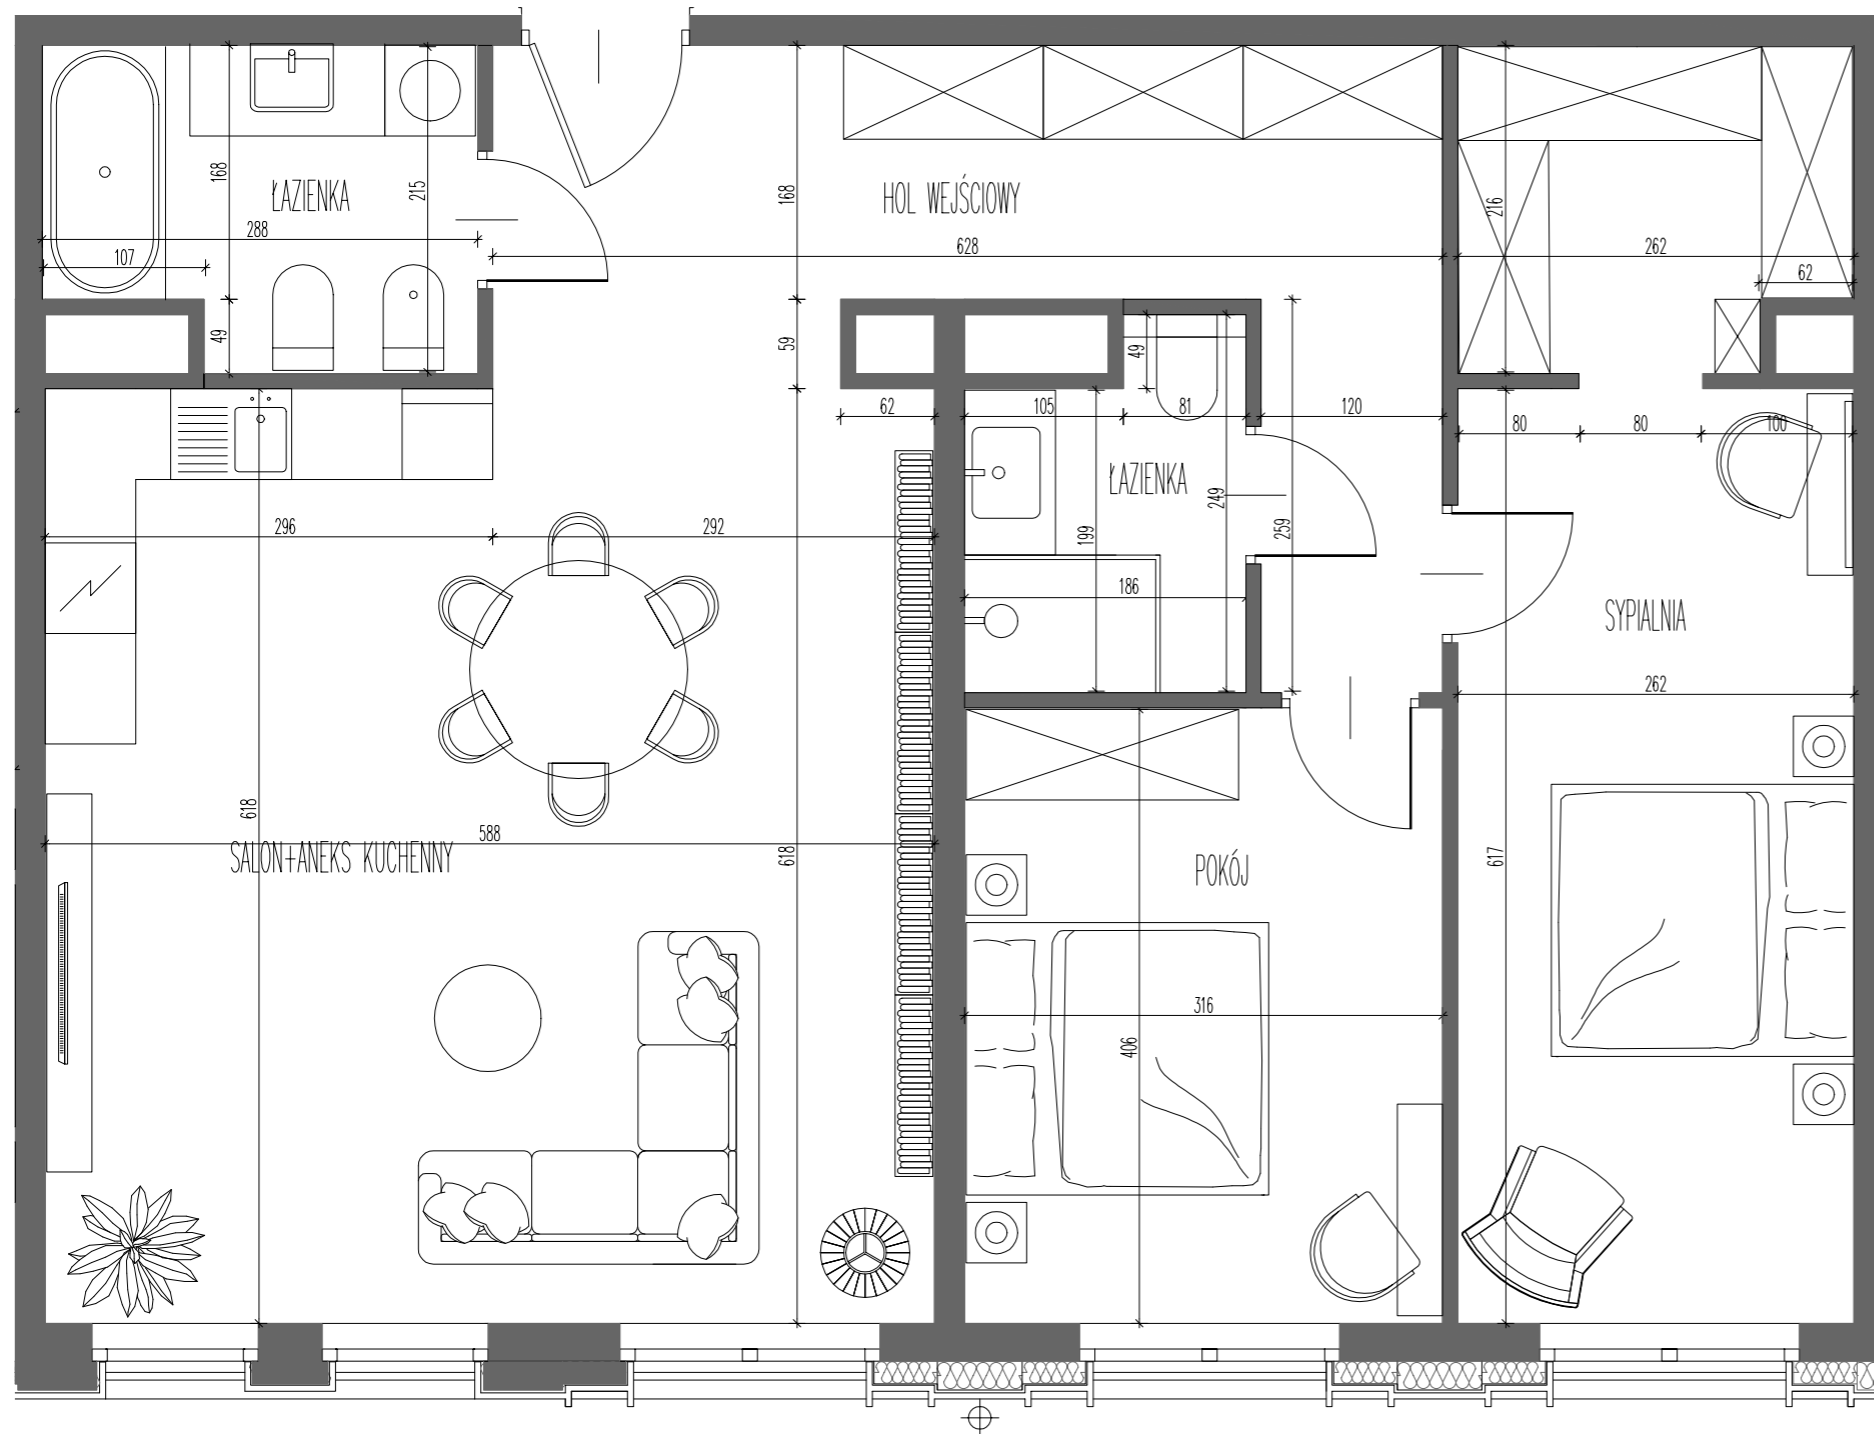

B2.M18-M19

www.libraresidence.pl

PIĘTRO II

APARTAMENT B2.M18-M19

POWIERZCHNIA APARTAMENTU: 94,78m²

Hol: 13,50 m²
 Salon z Aneksem Kuchennym: 37,49 m²
 Łazienka: 5,62 m²
 Łazienka: 4,05 m²
 Sypialnia: 21,40 m²
 Pokój: 12,72m²

SCHEMAT KONDYGNACJI