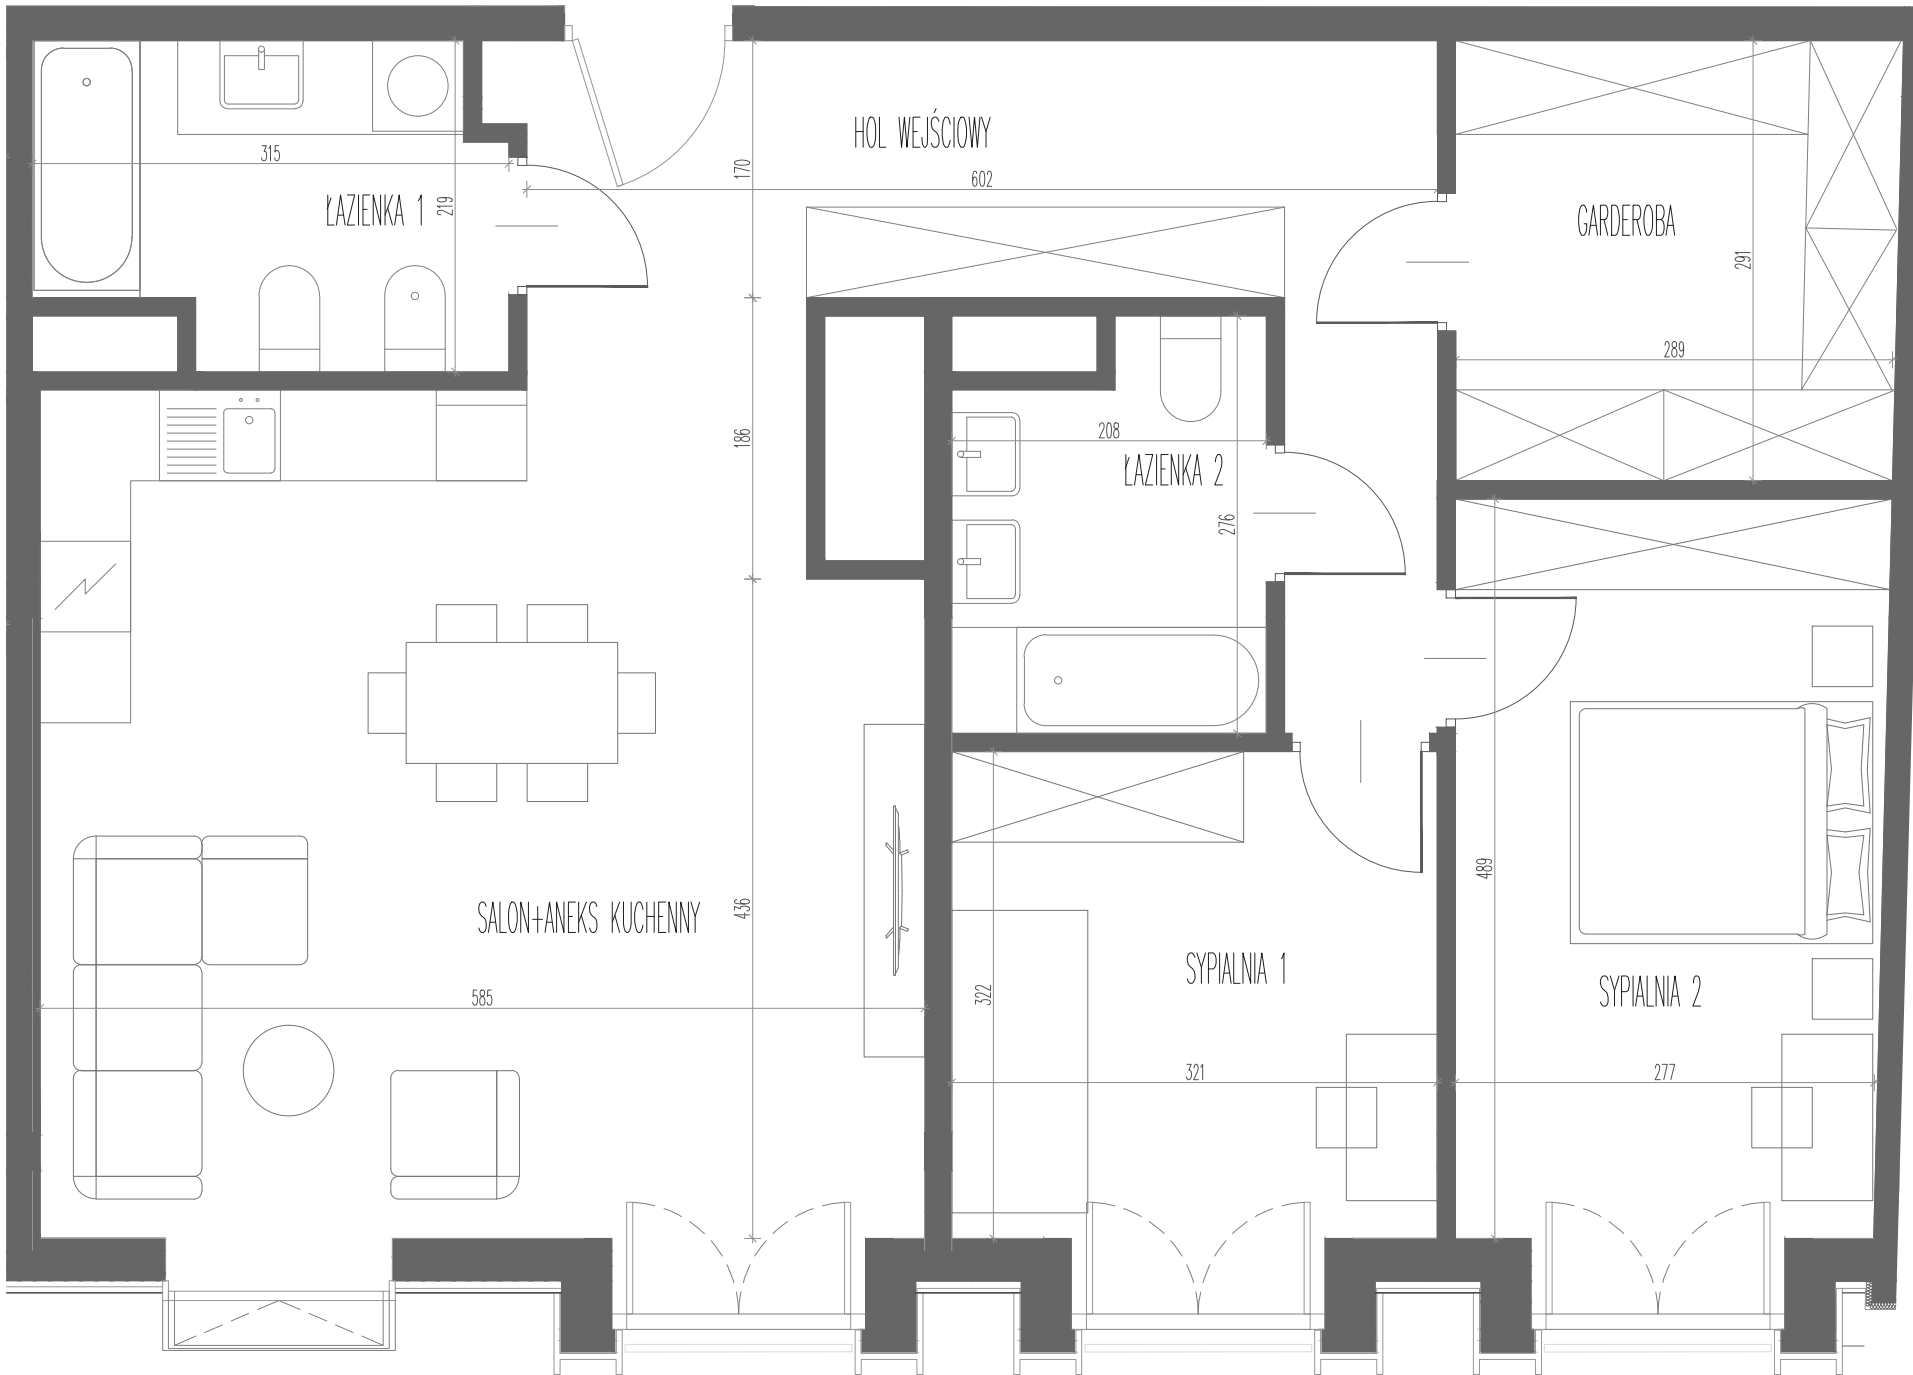

LIBRA RESIDENCE

B2.M43

www.libraresidence.pl

PIĘTRO V

APARTAMENT B2.M43

POWIERZCHNIA APARTAMENTU: 86,79 m²

Hol Wejściowy: 14,29 m²

Salon z Aneksem Kuchennym: 30,05 m²

Łazienka 1: 6,06 m²

Łazienka 2: 5,12 m²

Garderoba: 8,76 m²

Sypialnia 1: 9,45 m²

Sypialnia 2: 13,06 m²

SCHEMAT KONDYGNACJI