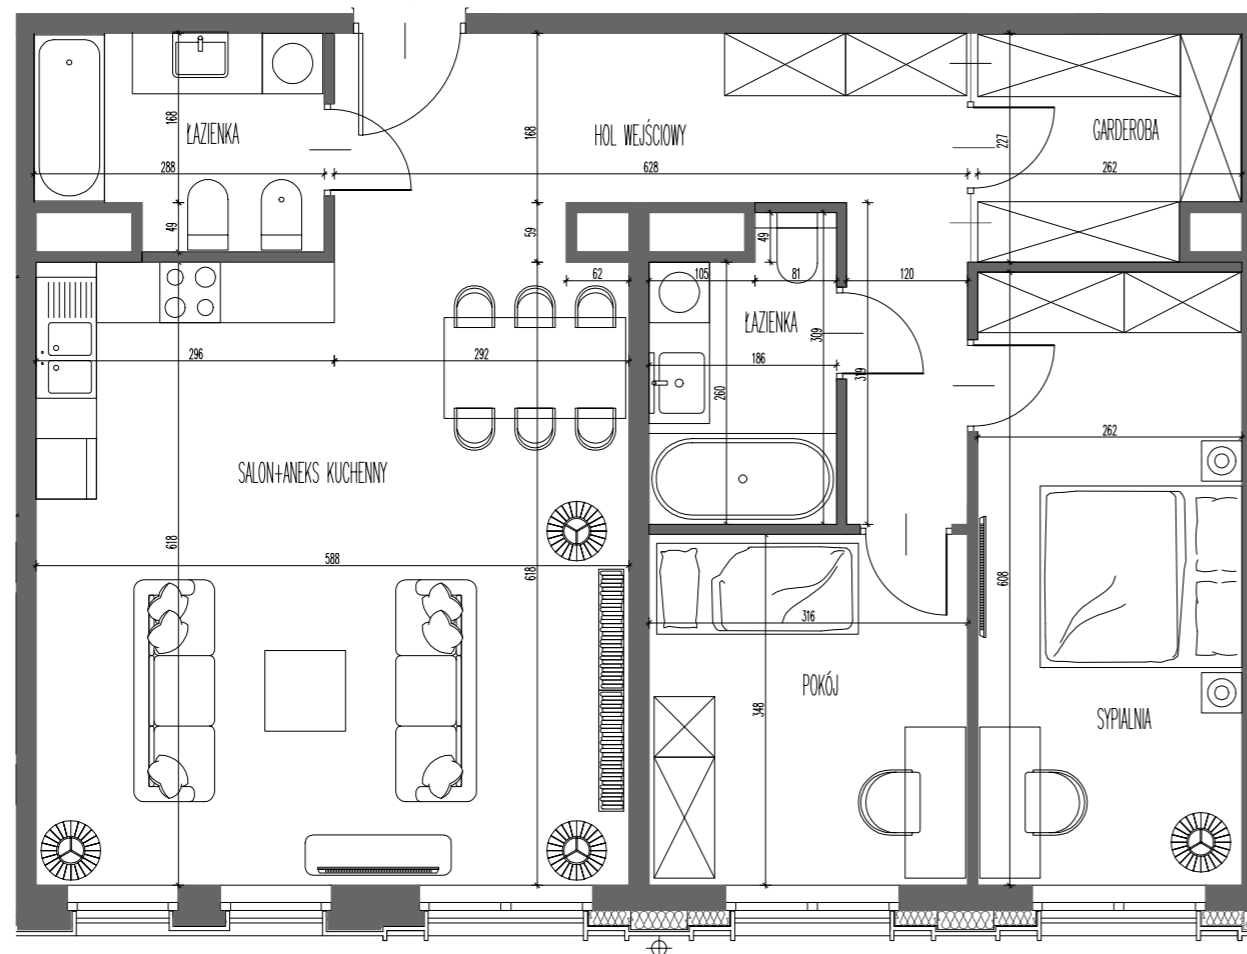

www.libraresidence.pl

B2.M18-M19

PIĘTRO II

APARTAMENT B2.M18-M19

POWIERZCHNIA APARTAMENTU: 94,70m²

Hol: 14,20 m²

Salon z Aneksem Kuchennym: 37,49 m²

Łazienka: 5,62 m²

Łazienka: 5,13 m²

Garderoba: 5,64m²

Sypialnia: 15,76 m²

Pokój: 10,86m²

SCHEMAT KONDYGNACJI