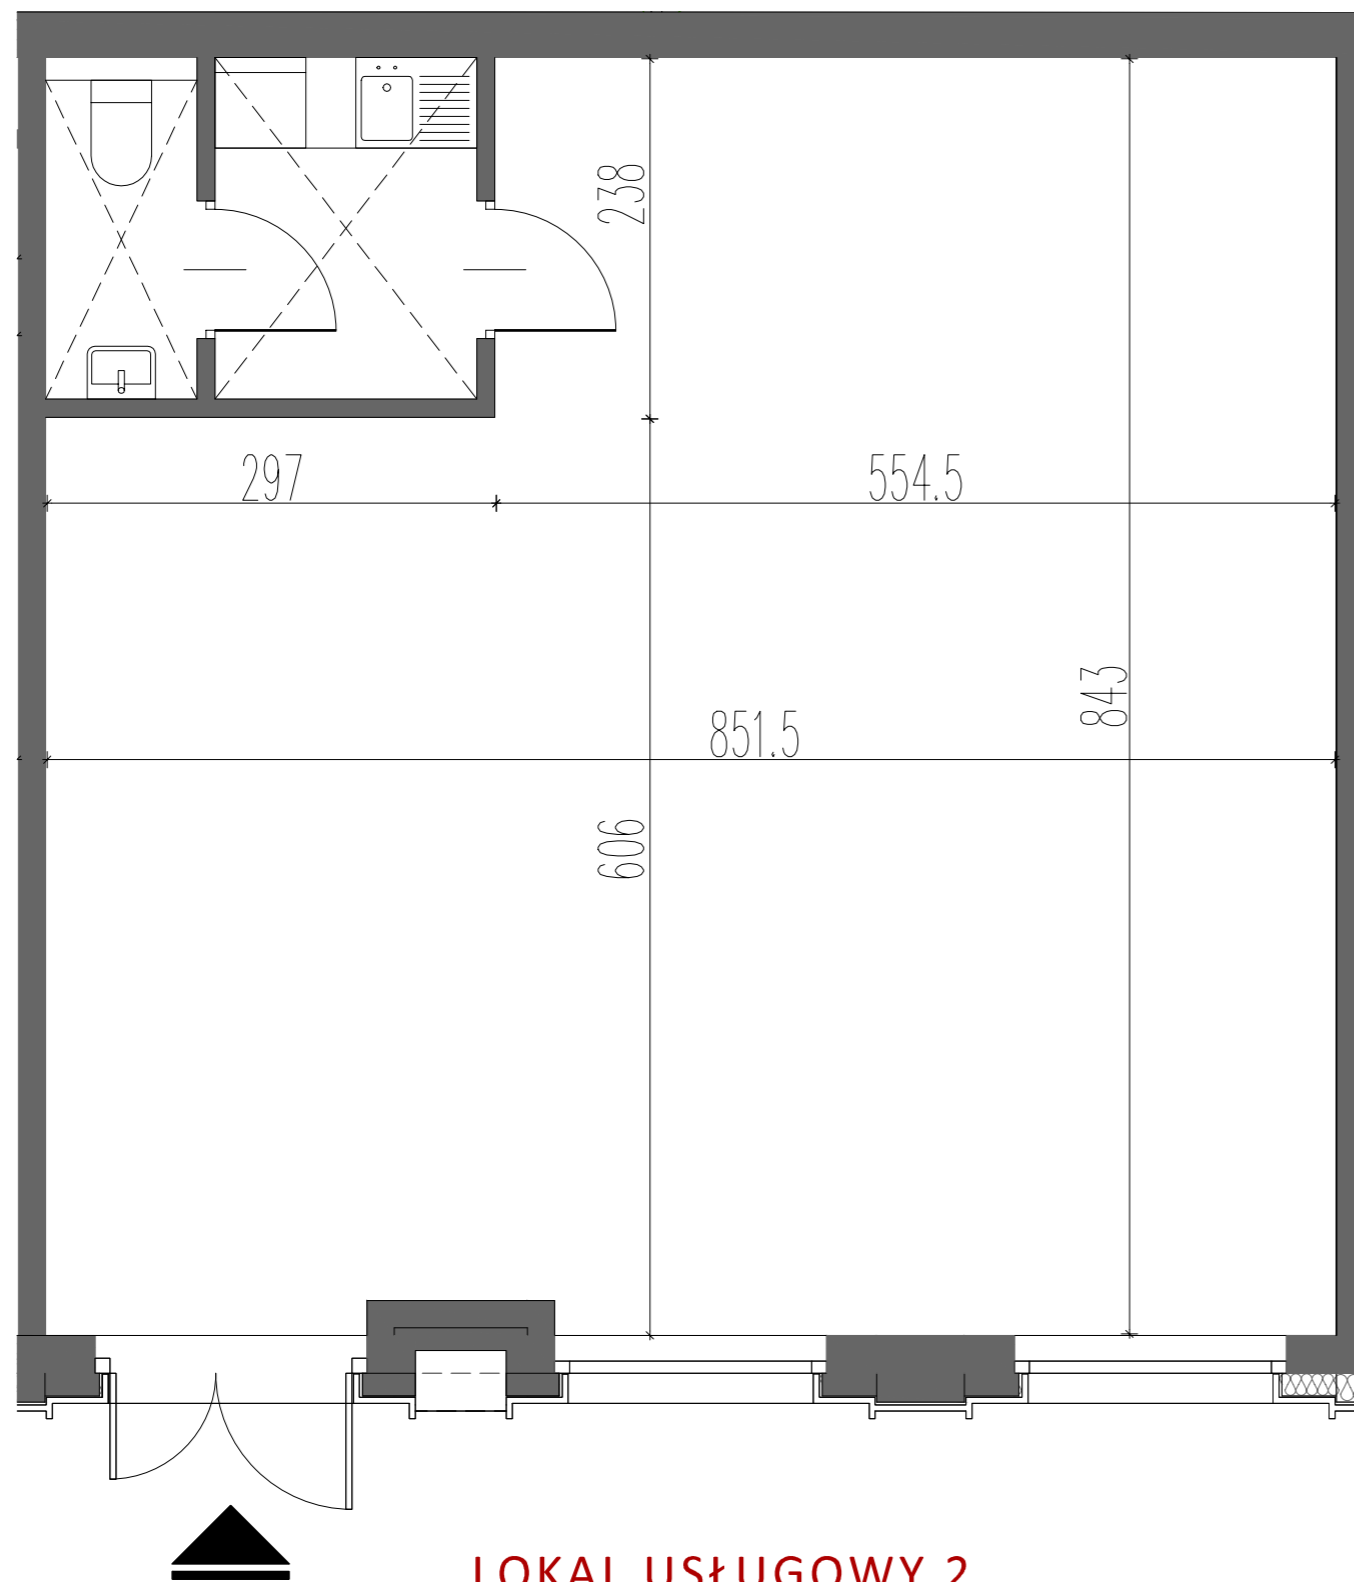

LIBRA RESIDENCE

LOKAL USŁUGOWY 2

www.libraresidence.pl

PARTER

LOKAL USŁUGOWY LU2

POWIERZCHNIA UŻYTKOWA: 70,53m²

SCHEMAT KONDYGNACJI