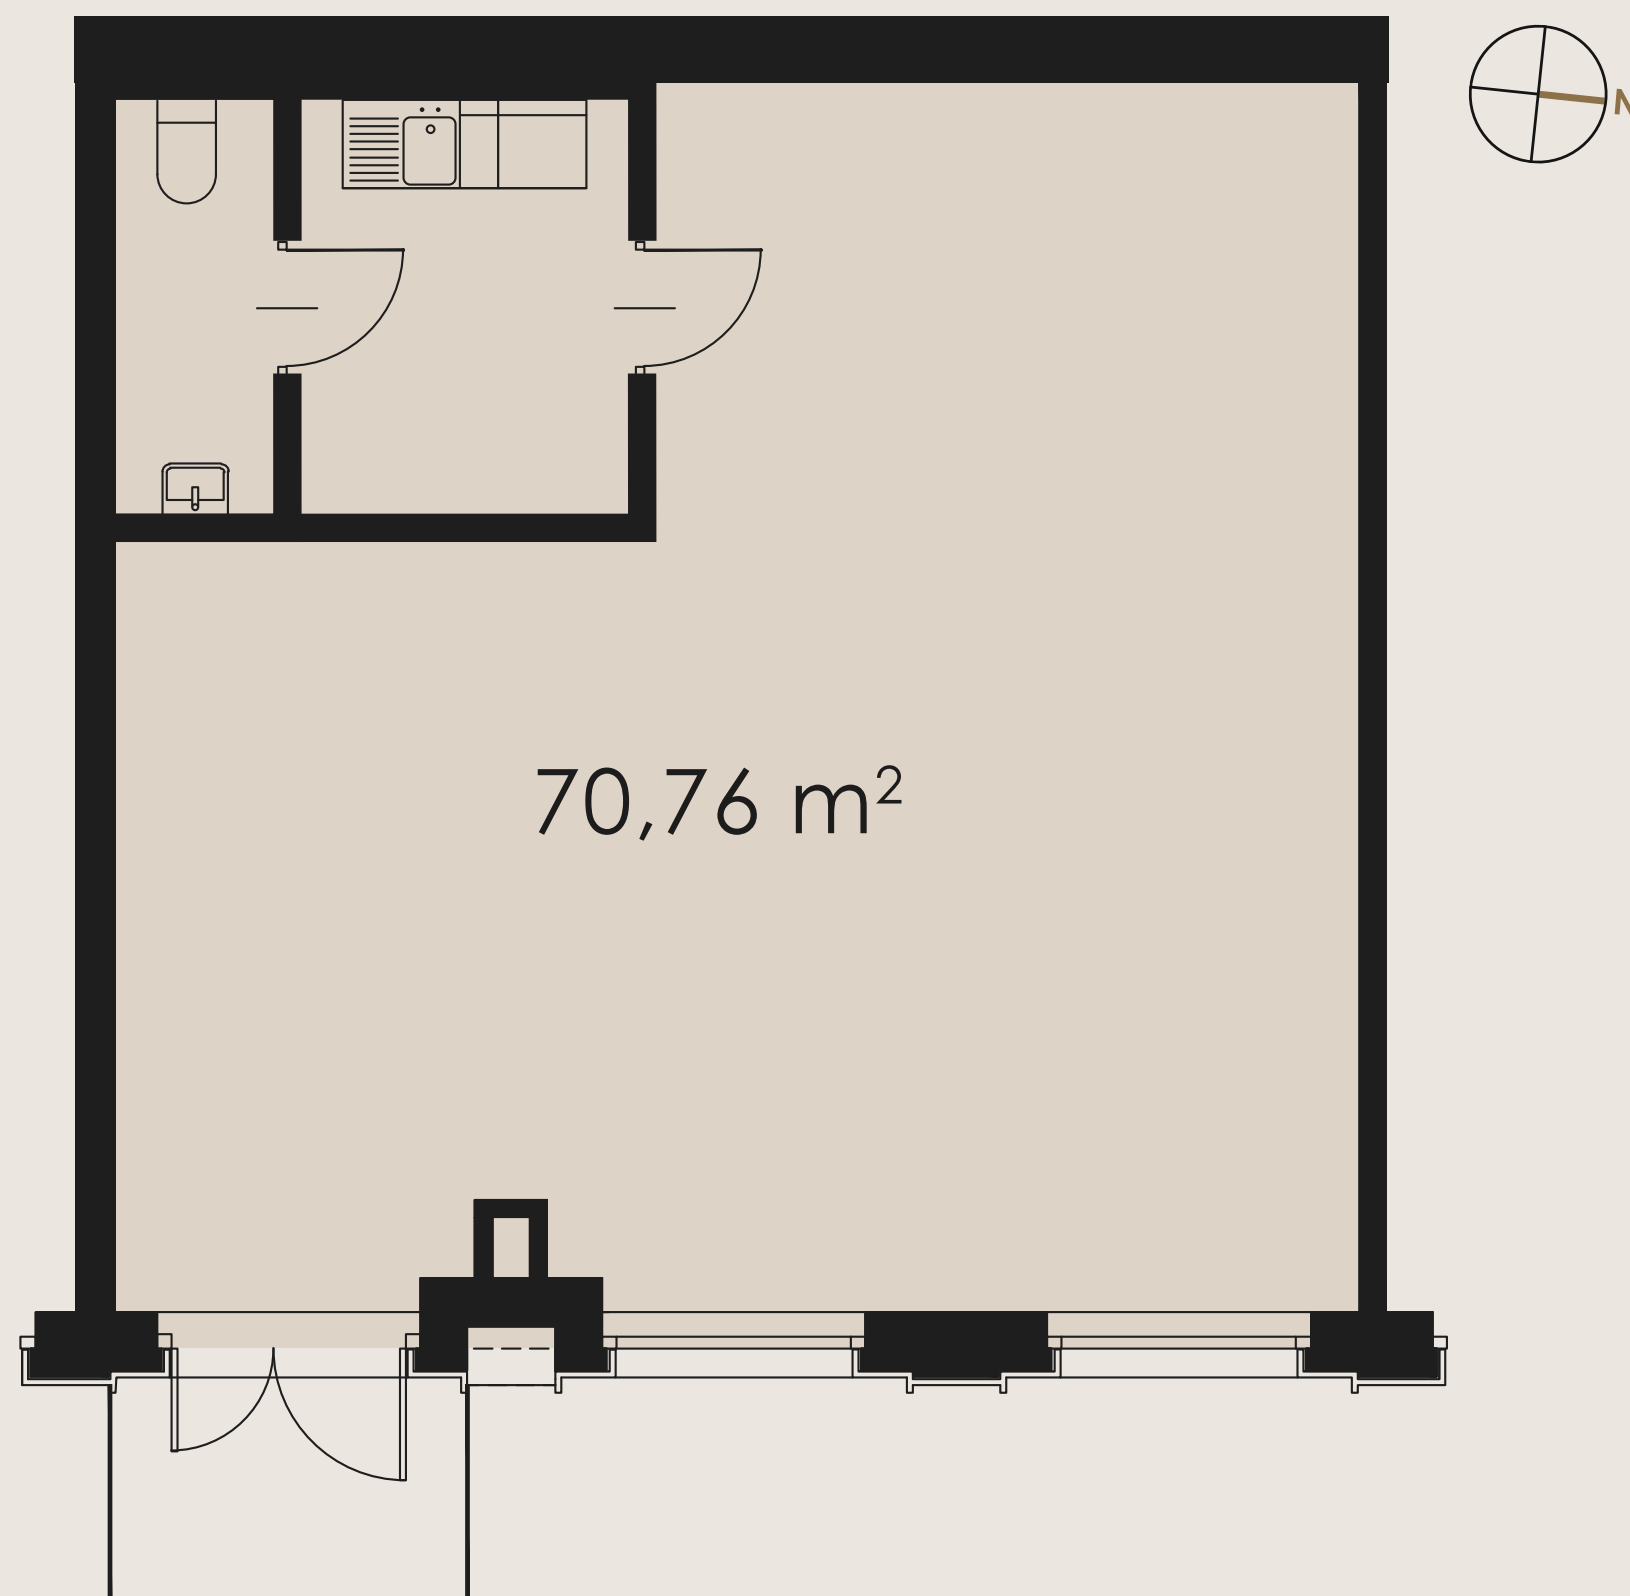

LU2

KARTA - LOKAL USŁUGOWY

LIBRA RESIDENCE

PARTER

LOKAL USŁUGOWY LU2

POWIERZCHNIA LOKALU	70,76 m²
LOKAL USŁUGOWY	64,47 m ²
ZAPLECZE SOCJALNE	4,00 m ²
WC	2,29 m ²

SCHEMAT KONDYGNACJI