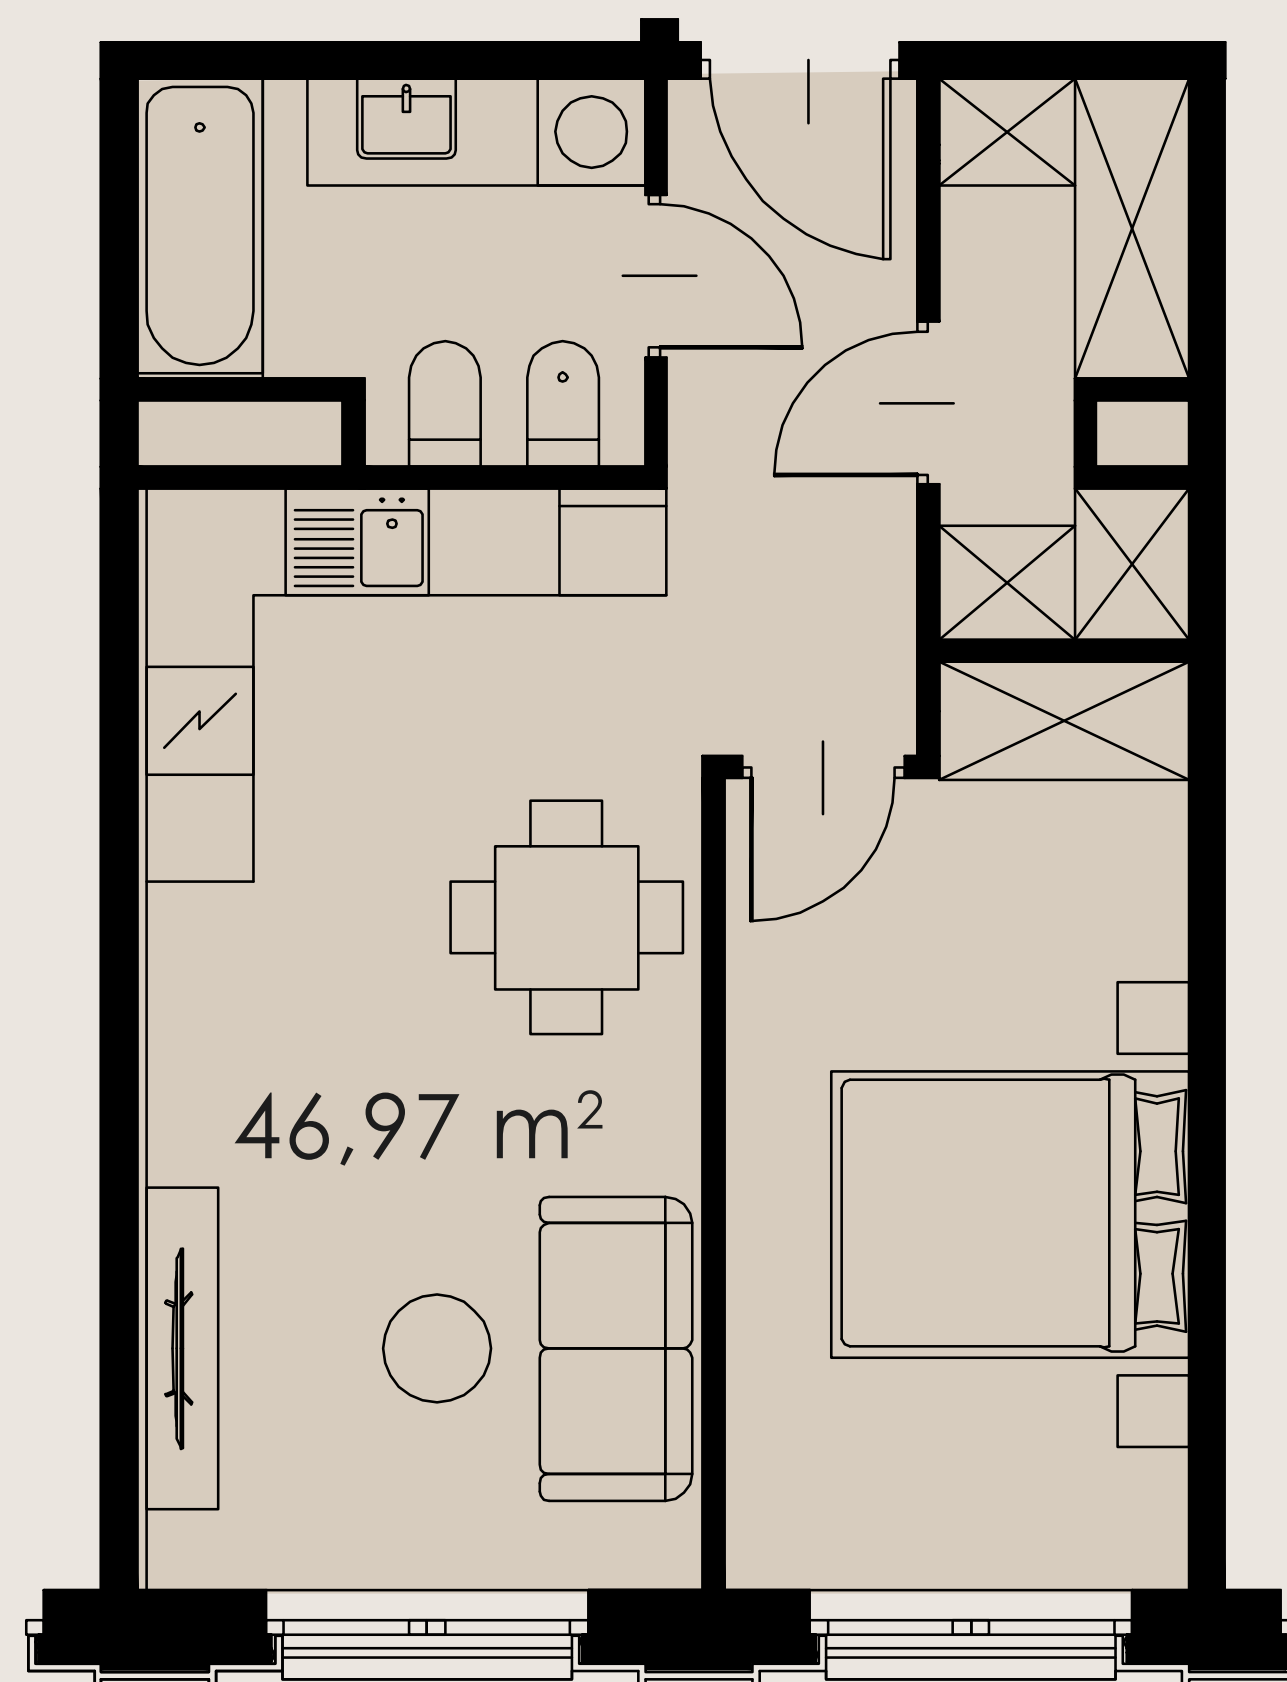

# B2.M10

KARTA MIESZKANIA

LIBRA RESIDENCE

## PIĘTRO 1 APARTAMENT B2.M10

POWIERZCHNIA APARTAMENTU	<b>46,97 m<sup>2</sup></b>
PRZEDPOKÓJ	4,96 m <sup>2</sup>
ANEKS KUCHENNY	4,38 m <sup>2</sup>
SYPIALNIA	12,68 m <sup>2</sup>
POKÓJ DZIENNY	19,37 m <sup>2</sup>
ŁAZIENKA	5,58 m <sup>2</sup>
SCHEMAT KONDYGNACJI	