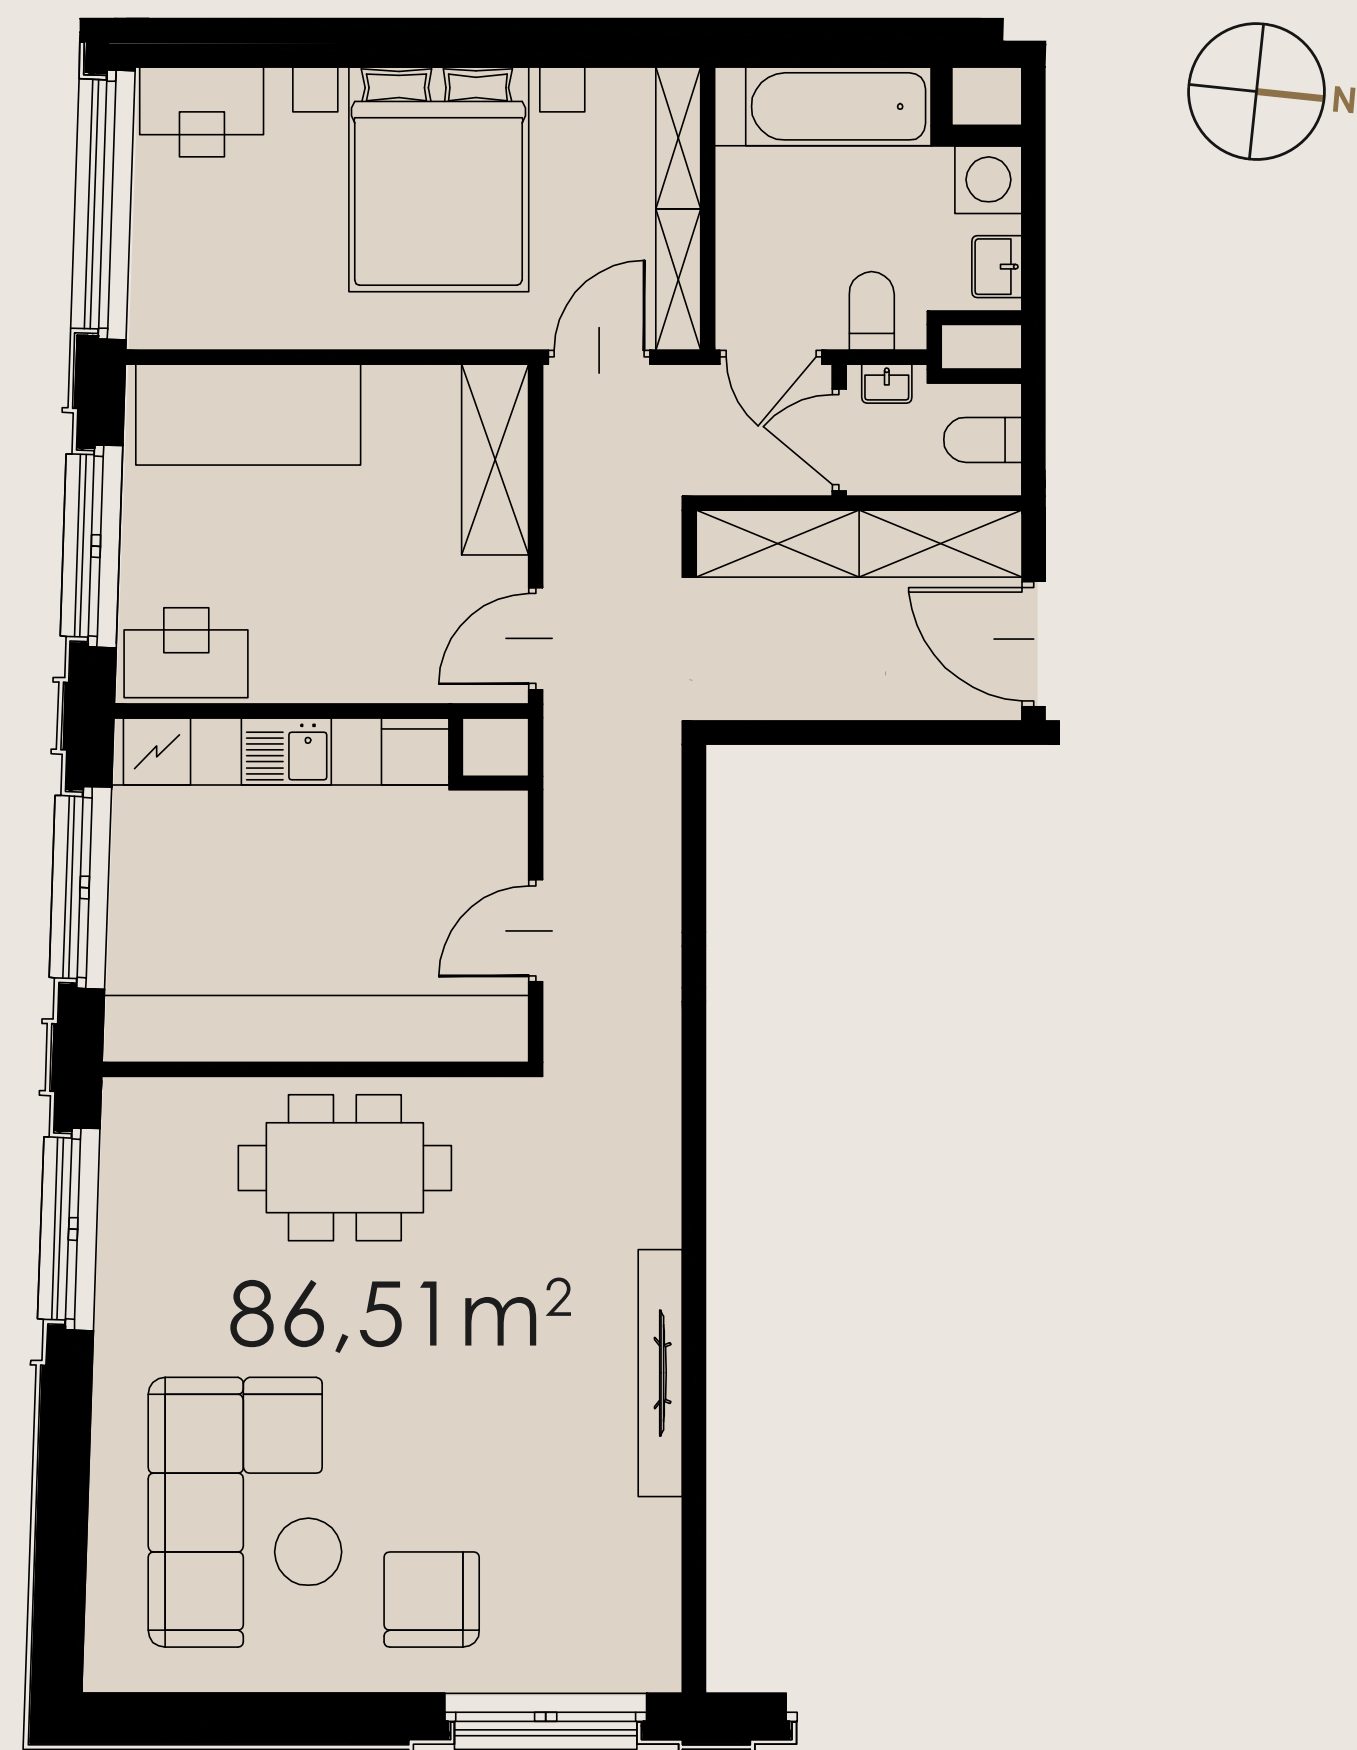

# B2.M11

KARTA MIESZKANIA

LIBRA RESIDENCE

## PIĘTRO 1 APARTAMENT B2.M11

POWIERZCHNIA APARTAMENTU	<b>86,51 m<sup>2</sup></b>
PRZEDPOKÓJ	12,83 m <sup>2</sup>
SALON Z ANEKSEM KUCHENNYM	42,10 m <sup>2</sup>
SYPIALNIA	11,05 m <sup>2</sup>
SYPIALNIA	11,83 m <sup>2</sup>
ŁAZIENKA	6,93 m <sup>2</sup>
WC	1,77 m <sup>2</sup>