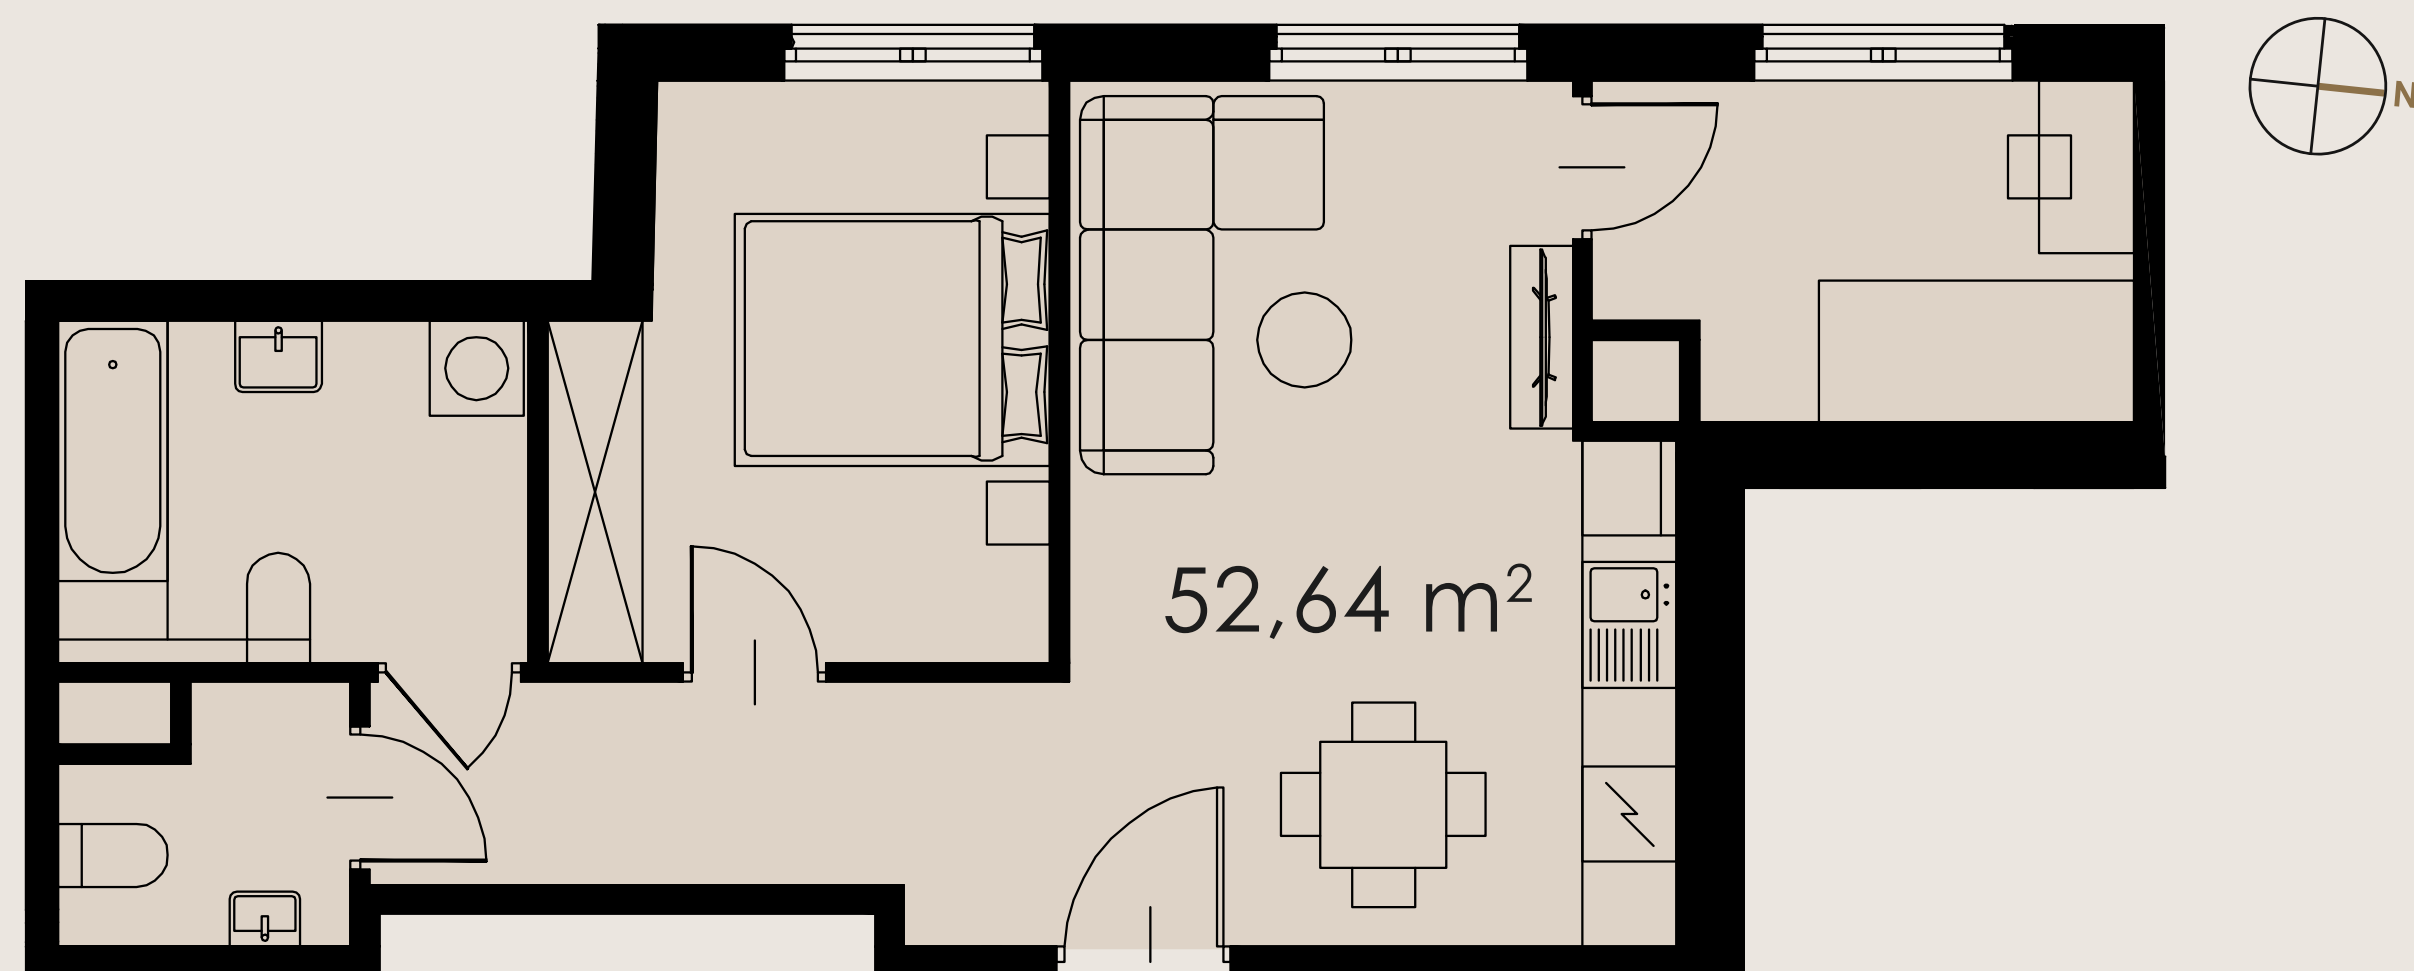

B2.M12

KARTA MIESZKANIA

LIBRA RESIDENCE

PIĘTRO 1 APARTAMENT B2.M12

POWIERZCHNIA APARTAMENTU	52,64 m²
PRZEDPOKÓJ	6,08 m ²
SALON Z ANEKSEM KUCHENNYM	26,60 m ²
SYPIALNIA	10,76 m ²
ŁAZIENKA	6,52 m ²
WC	2,68 m ²

SCHEMAT KONDYGNACJI