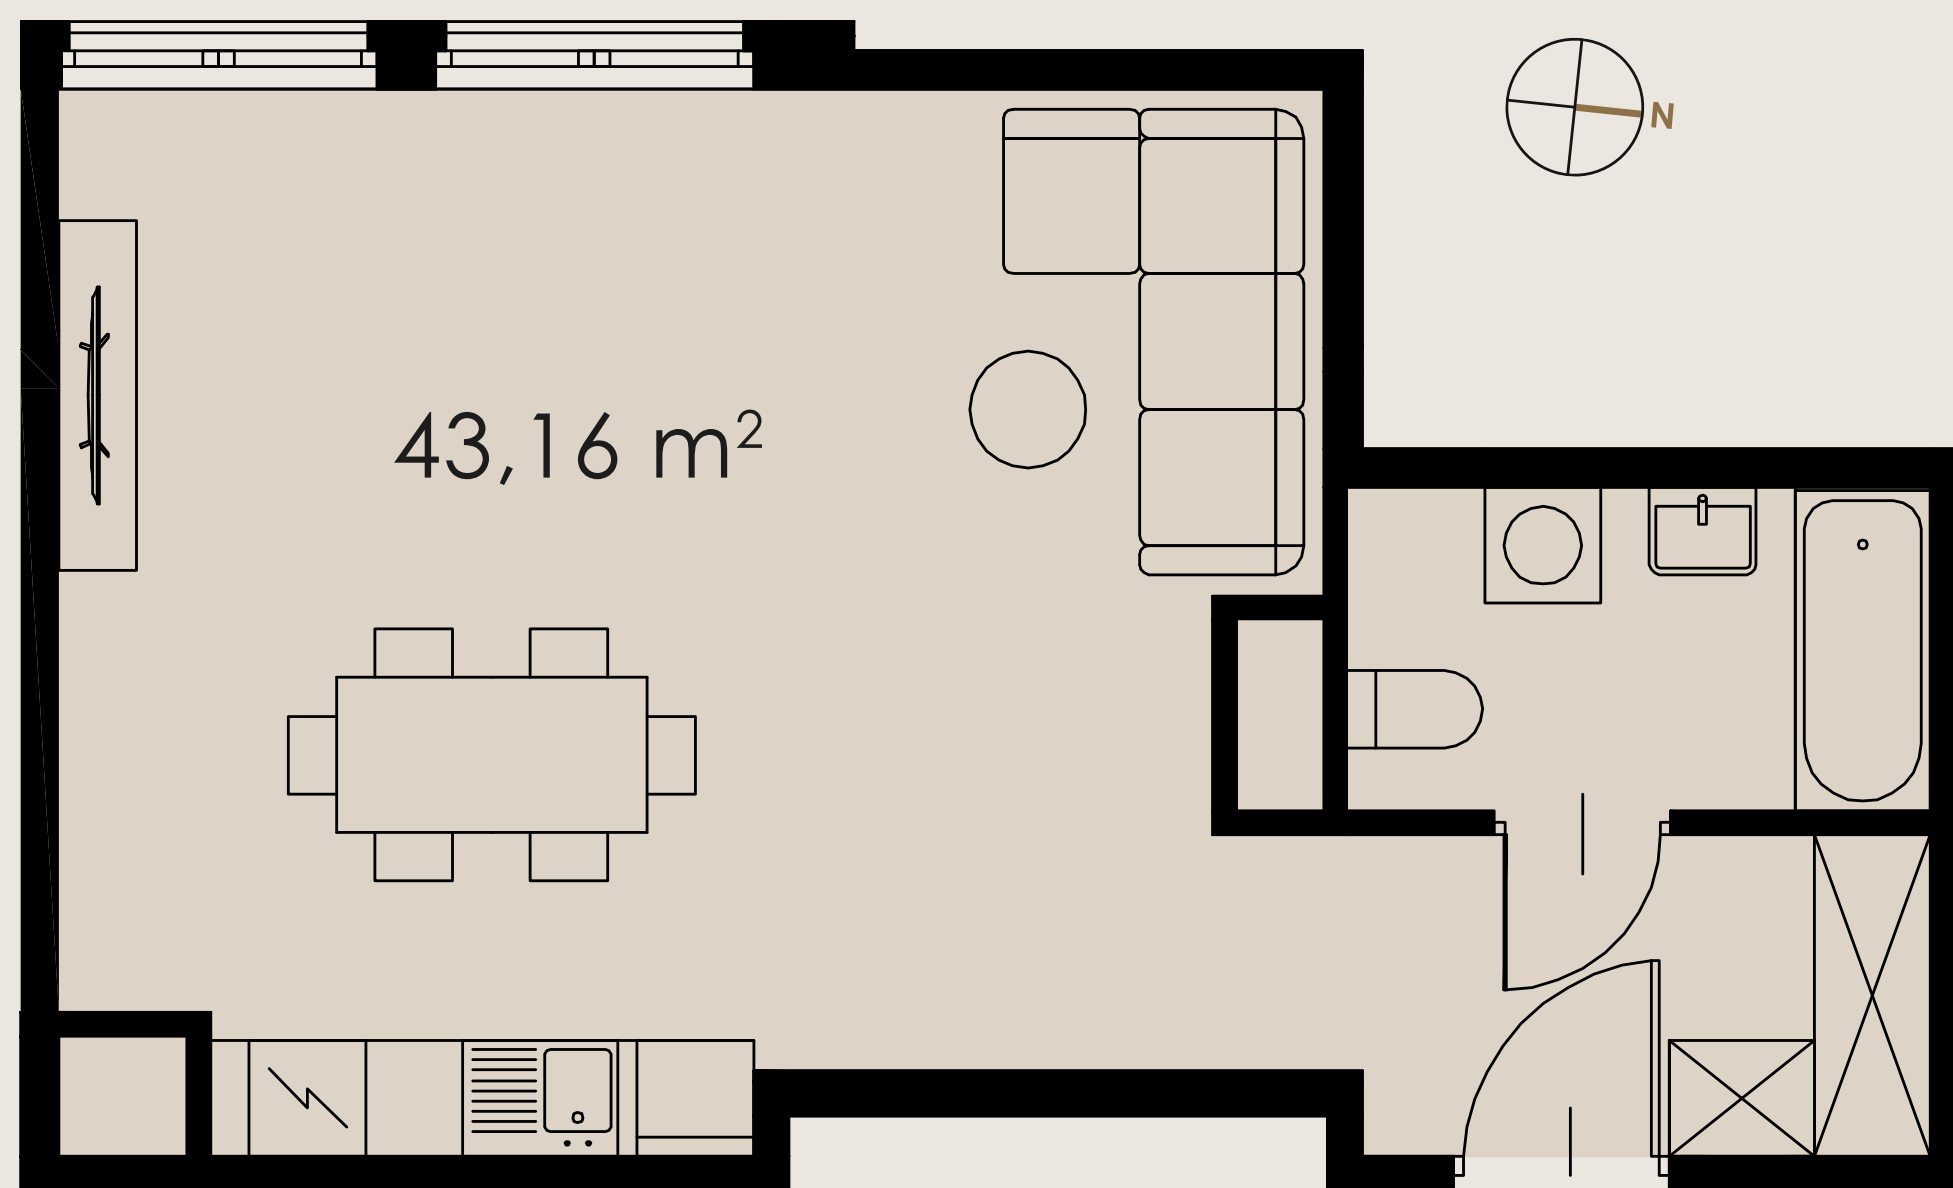

B2.M13

KARTA MIESZKANIA

LIBRA RESIDENCE

PIĘTRO 2 APARTAMENT B2.M13

POWIERZCHNIA APARTAMENTU	43,16 m²
PRZEDPOKÓJ	4,86 m ²
SALON Z ANEKSEM KUCHENNYM	33,28 m ²
ŁAZIENKA	5,02 m ²

SCHEMAT KONDYGNACJI