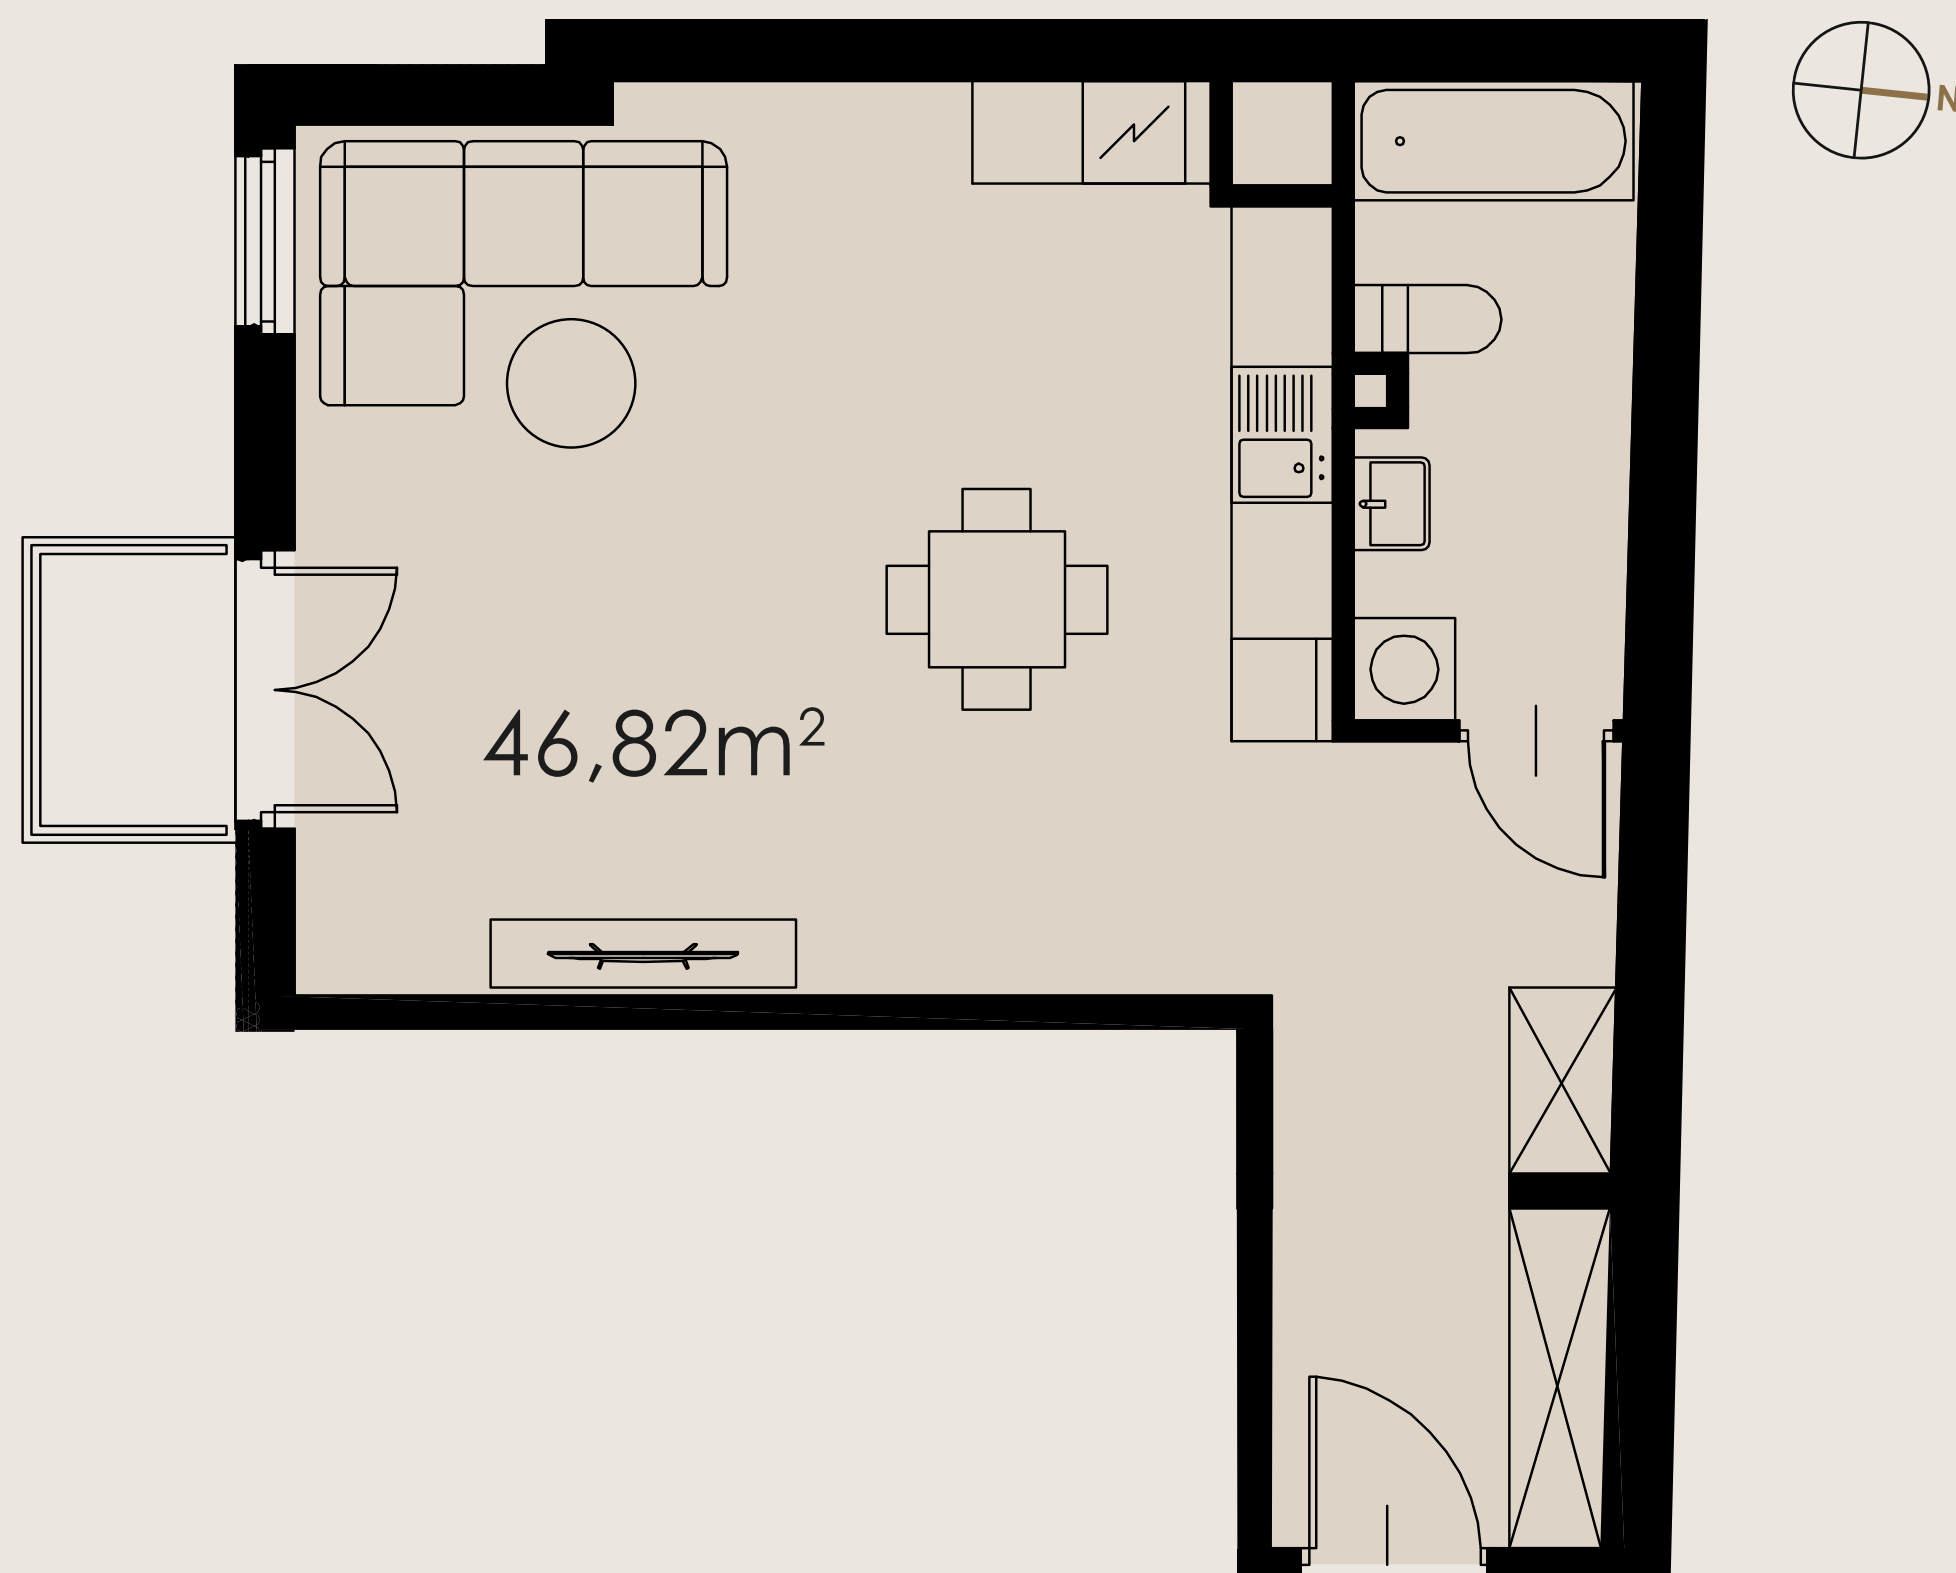

# B2.M15

KARTA MIESZKANIA

LIBRA RESIDENCE

## PIĘTRO 2 APARTAMENT B2.M15

POWIERZCHNIA APARTAMENTU	46,82 m <sup>2</sup>
PRZEDPOKÓJ	9,41 m <sup>2</sup>
SALON Z ANEKSEM KUCHENNYM	31,31 m <sup>2</sup>
ŁAZIENKA	6,10 m <sup>2</sup>
BALKON	1,78 m <sup>2</sup>