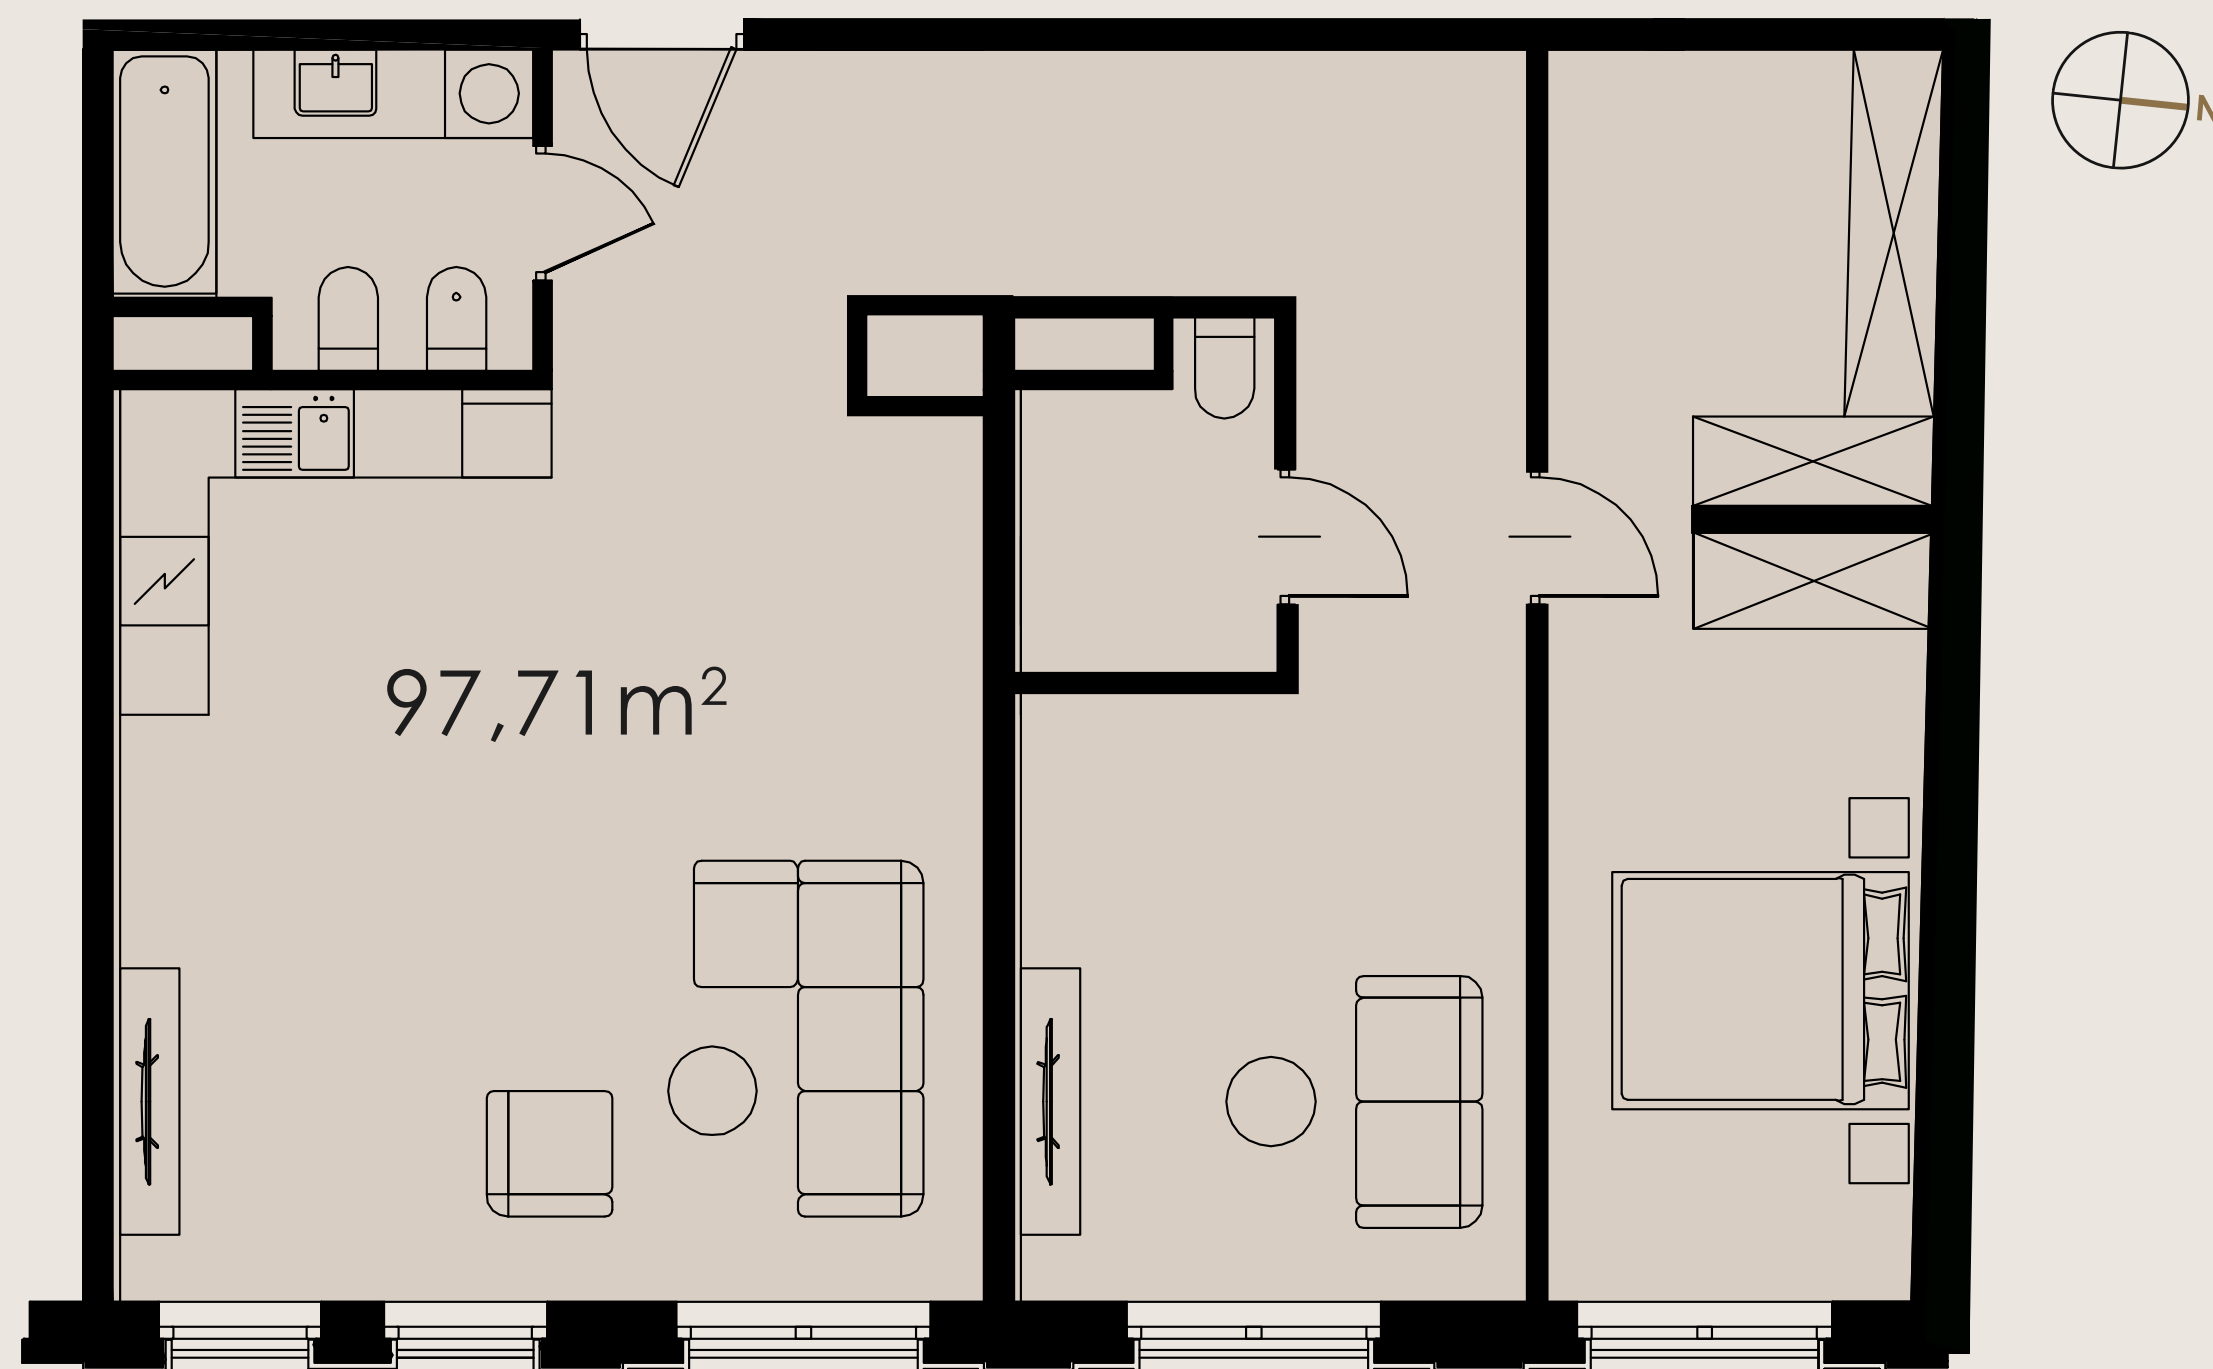

# B2.M16

KARTA MIESZKANIA

LIBRA RESIDENCE

## PIĘTRO 2 APARTAMENT B2.M16

POWIERZCHNIA APARTAMENTU	97,71 m <sup>2</sup>
PRZEDPOKÓJ	14,10 m <sup>2</sup>
SALON Z ANEKSEM KUCHENNYM	37,09 m <sup>2</sup>
SYPIALNIA	23,49 m <sup>2</sup>
POKÓJ	13,26 m <sup>2</sup>
ŁAZIENKA	4,11 m <sup>2</sup>
ŁAZIENKA	5,66 m <sup>2</sup>
SCHEMAT KONDYGNACJI	