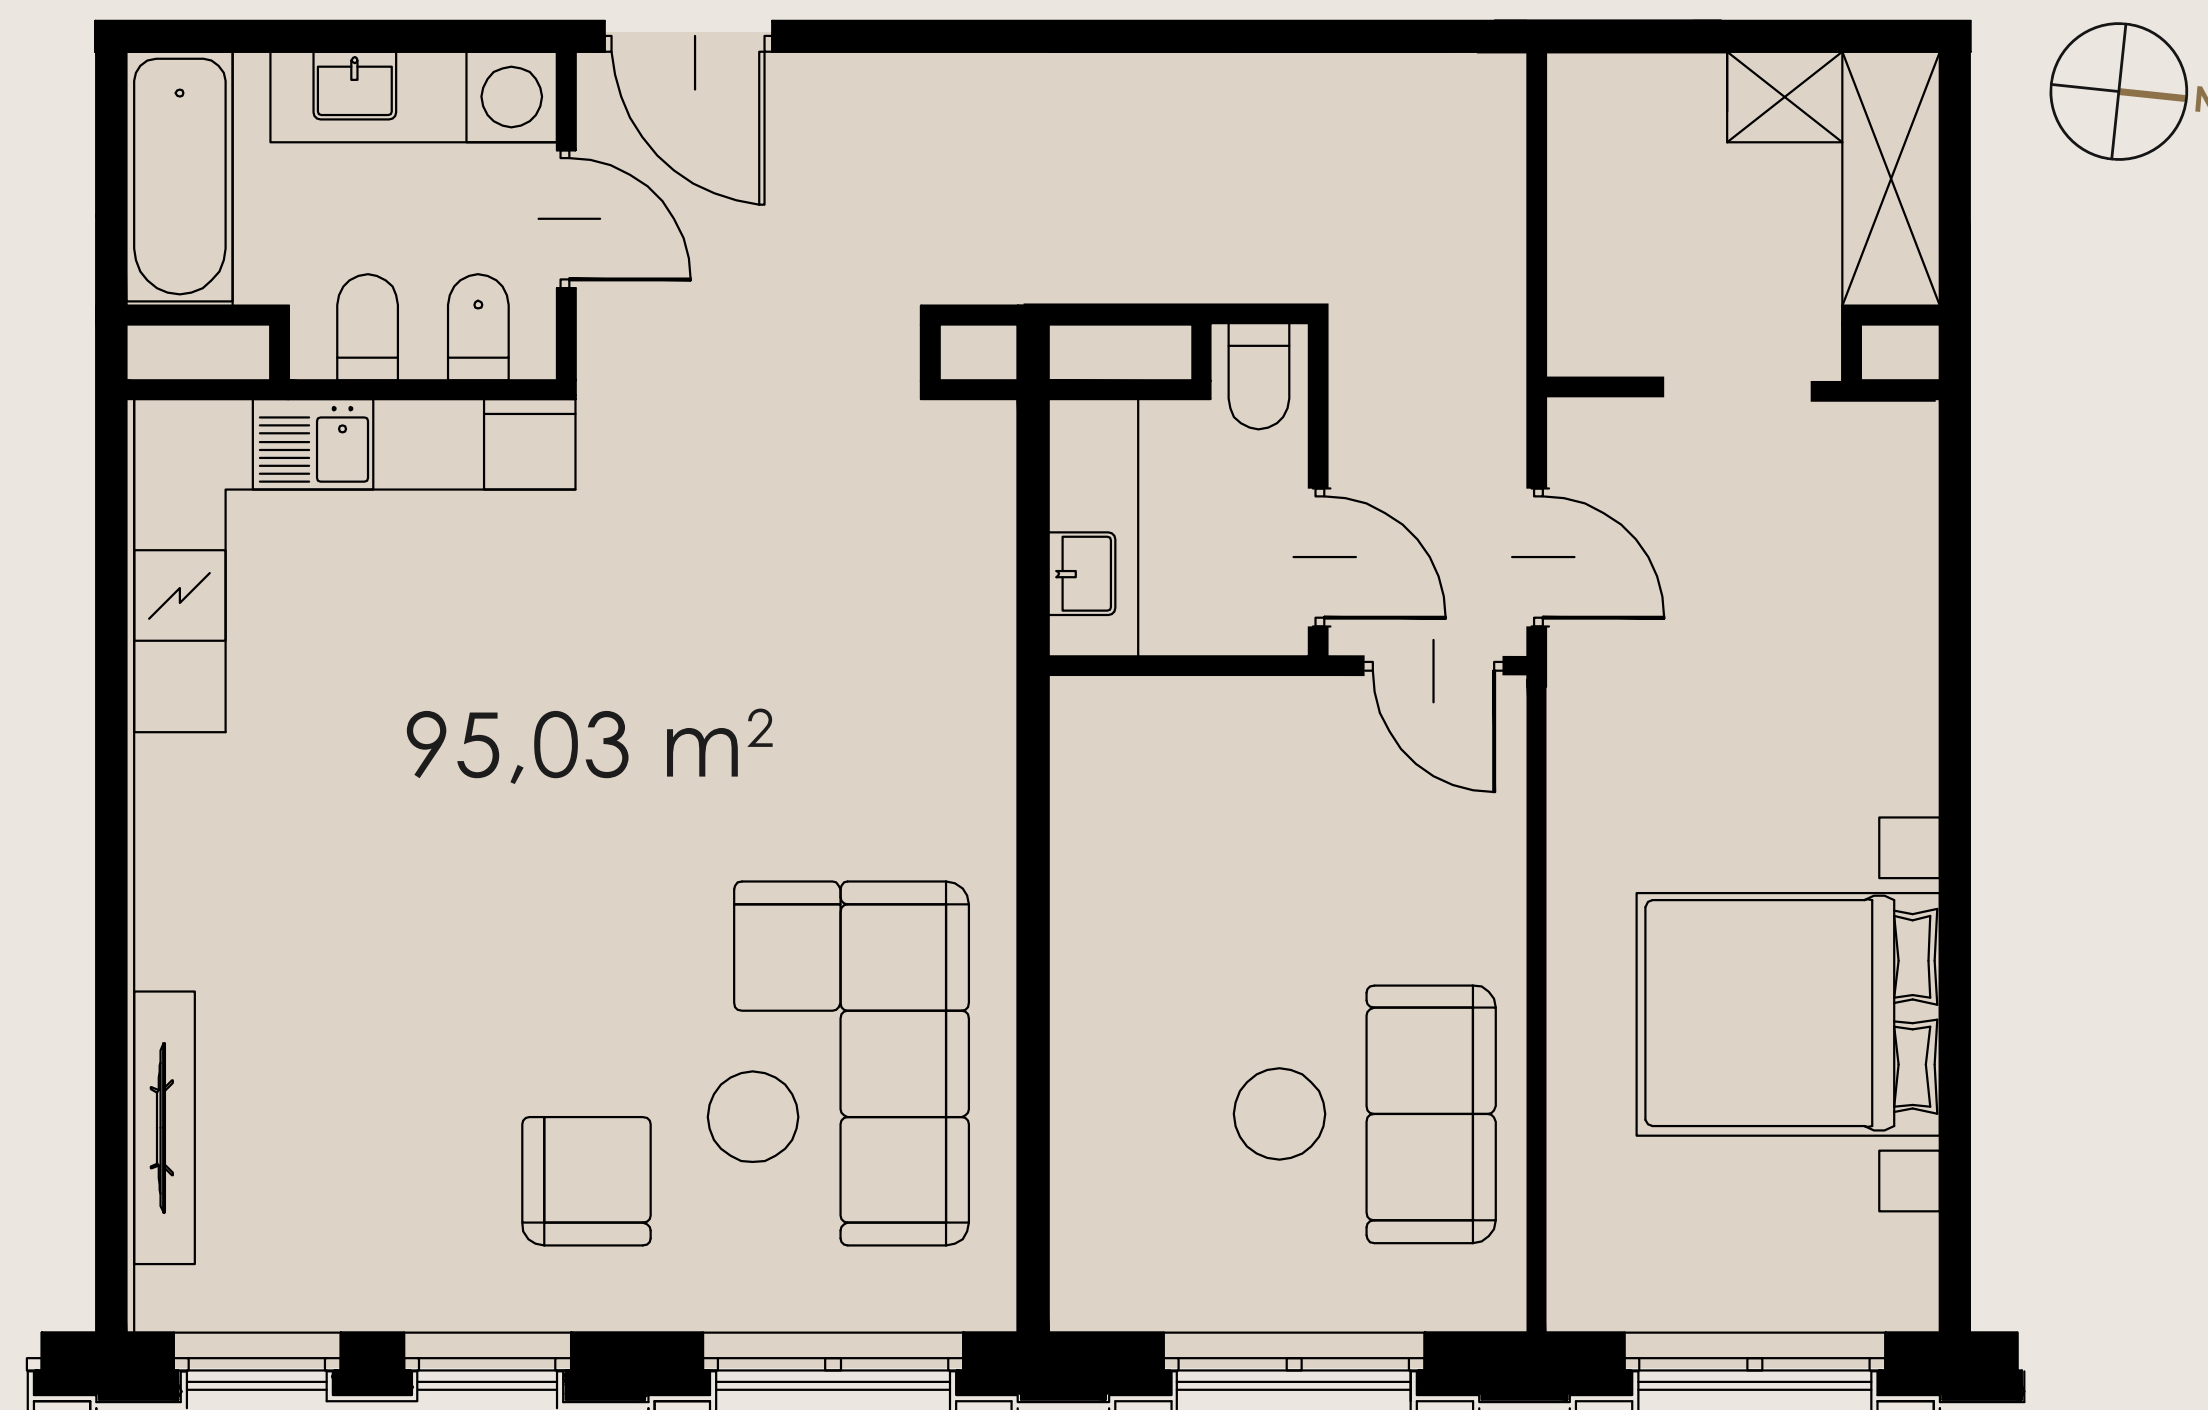

# B2.M17

KARTA MIESZKANIA

LIBRA RESIDENCE

## PIĘTRO 2 APARTAMENT B2.M17

POWIERZCHNIA APARTAMENTU	<b>95,03 m<sup>2</sup></b>
PRZEDPOKÓJ	13,60 m <sup>2</sup>
GARDEROBA	5,47 m <sup>2</sup>
SALON Z ANEKSEM KUCHENNYM	37,20 m <sup>2</sup>
SYPIALNIA	16,22 m <sup>2</sup>
SYPIALNIA	12,79 m <sup>2</sup>
ŁAZIENKA	4,05 m <sup>2</sup>
ŁAZIENKA	5,70 m <sup>2</sup>