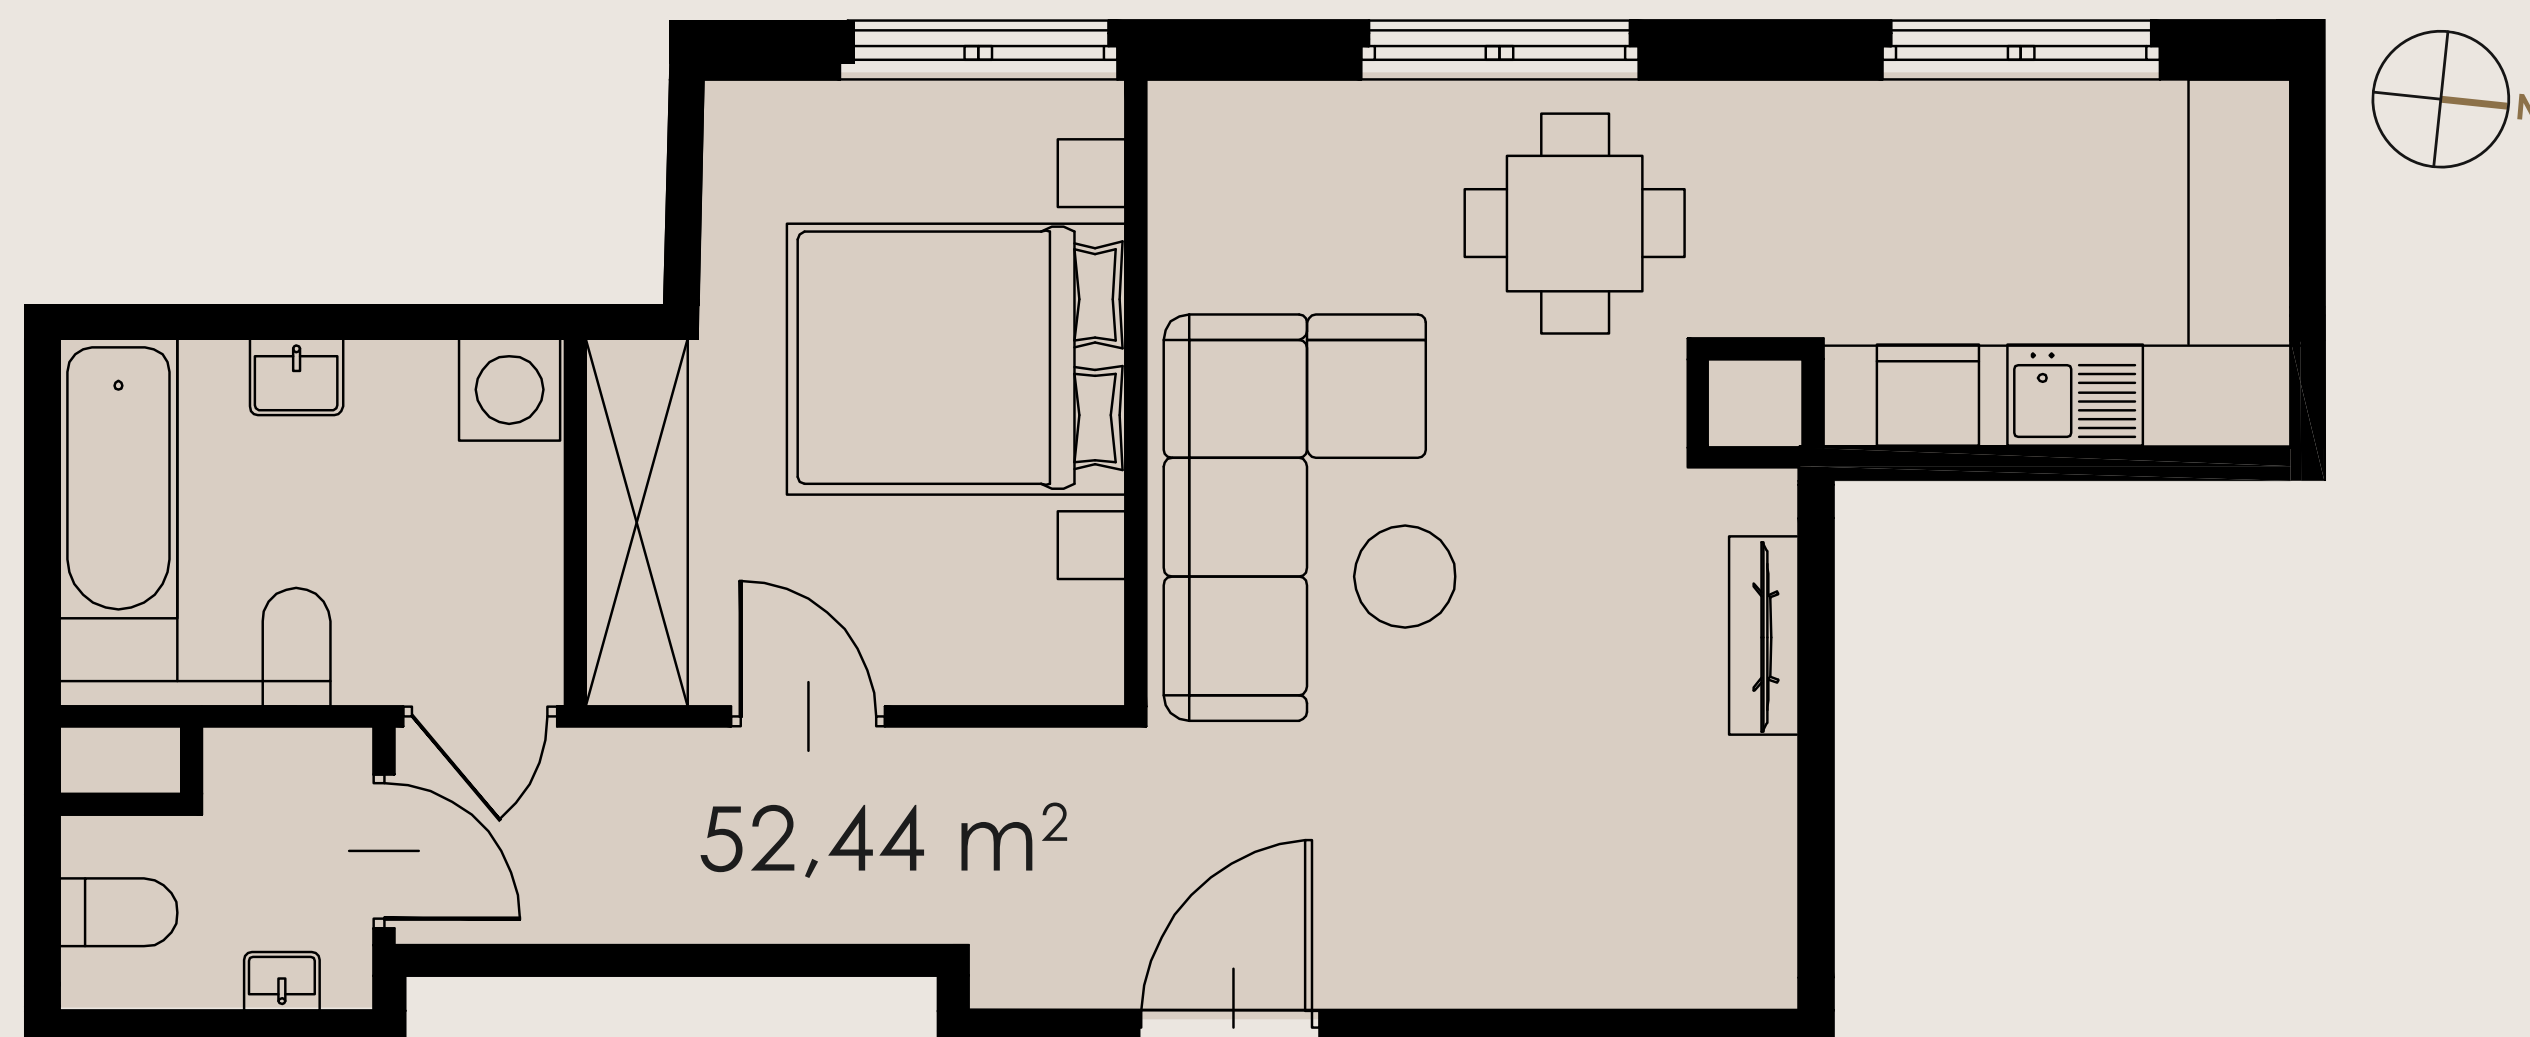

B2.M20

KARTA MIESZKANIA

LIBRA RESIDENCE

PIĘTRO 2 APARTAMENT B2.M20

POWIERZCHNIA APARTAMENTU	52,44 m²
HOL WEJŚCIOWY	6,04 m ²
SALON Z ANEKSEM KUCHENNYM	26,49 m ²
SYPIALNIA	10,71 m ²
WC	2,66 m ²
ŁAZIENKA	6,54 m ²

SCHEMAT KONDYGNACJI