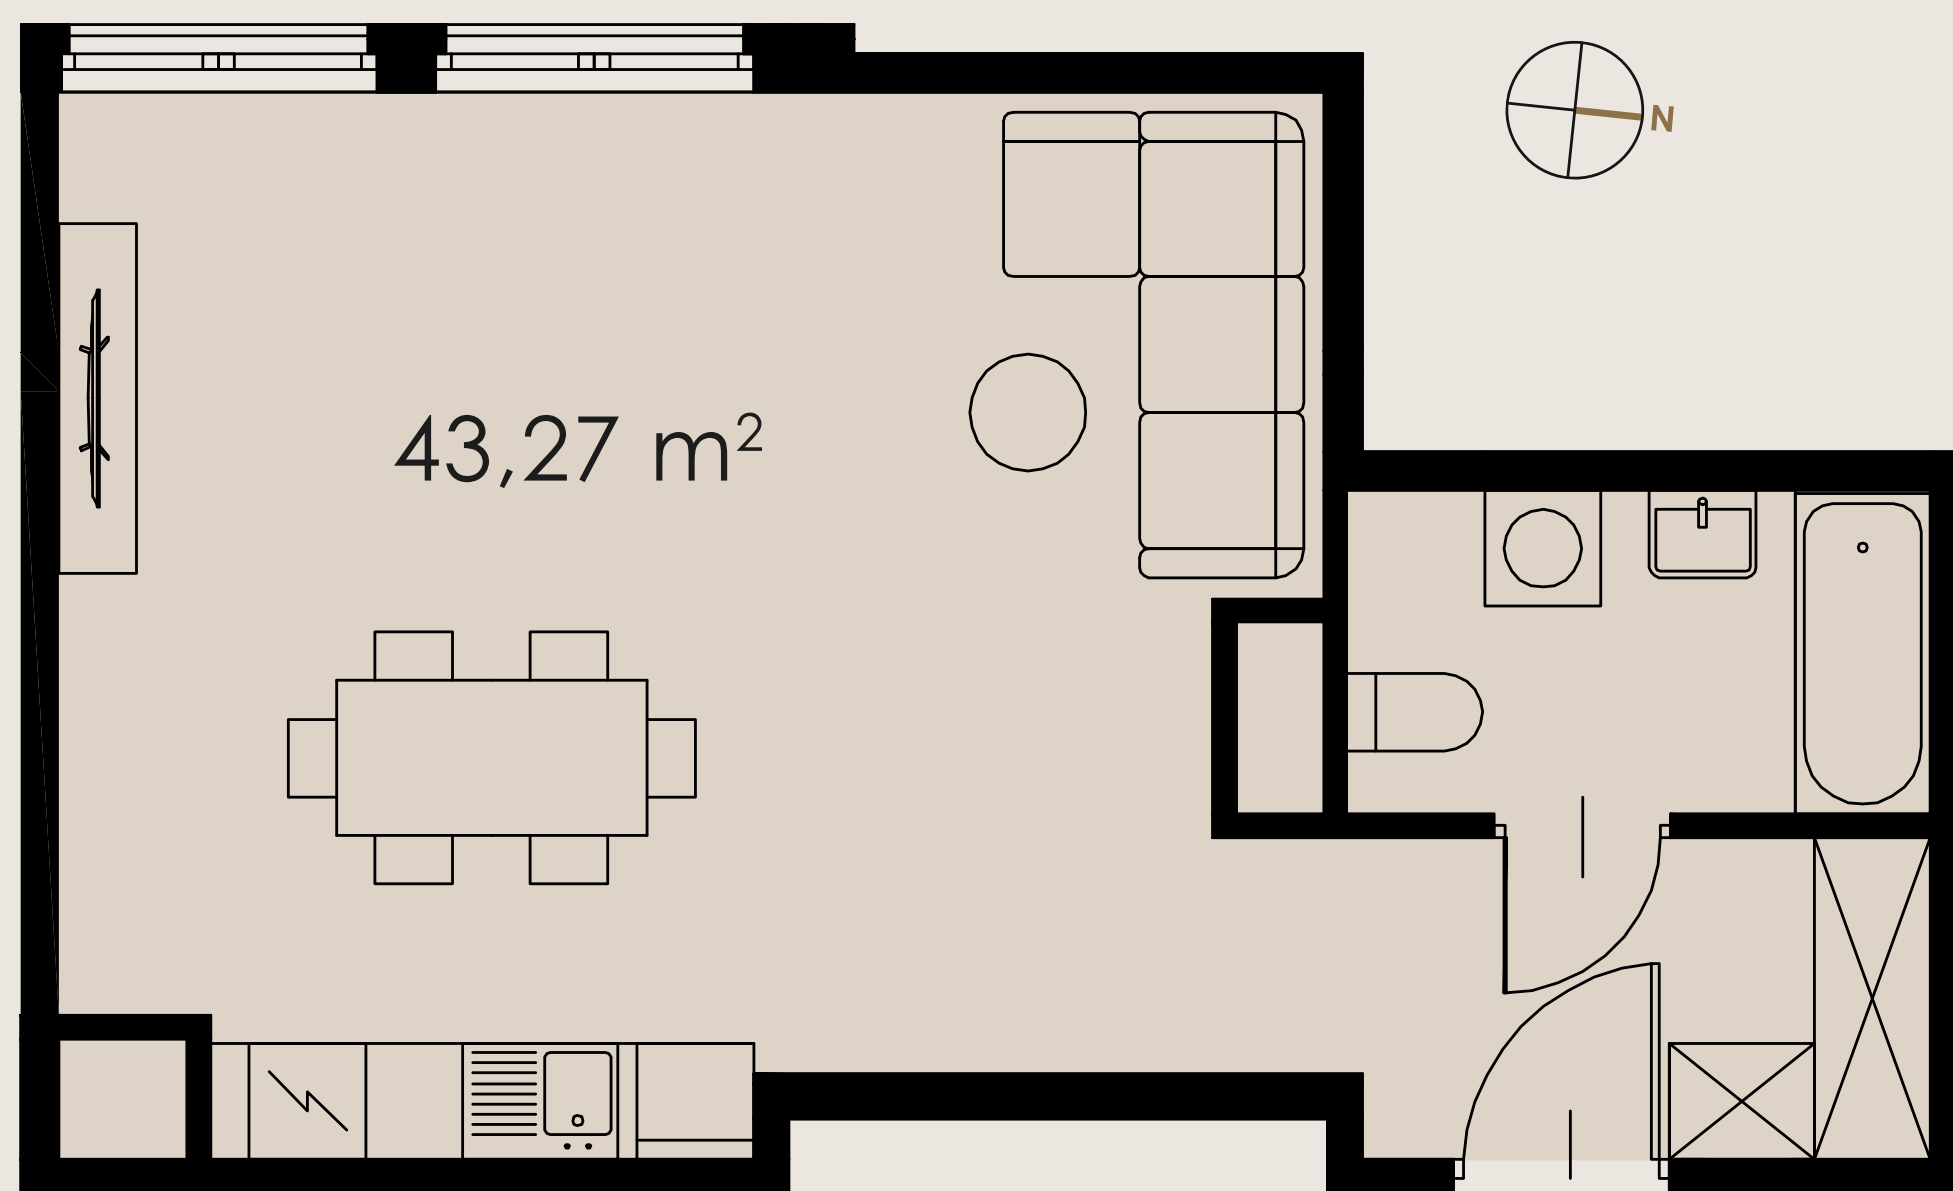

# B2.M21

KARTA MIESZKANIA

LIBRA RESIDENCE

## PIĘTRO 3 APARTAMENT B2.M21

POWIERZCHNIA APARTAMENTU	<b>43,27 m<sup>2</sup></b>
PRZEDPOKÓJ	4,80 m <sup>2</sup>
SALON Z ANEKSEM KUCHENNYM	33,40 m <sup>2</sup>
ŁAZIENKA	5,07 m <sup>2</sup>