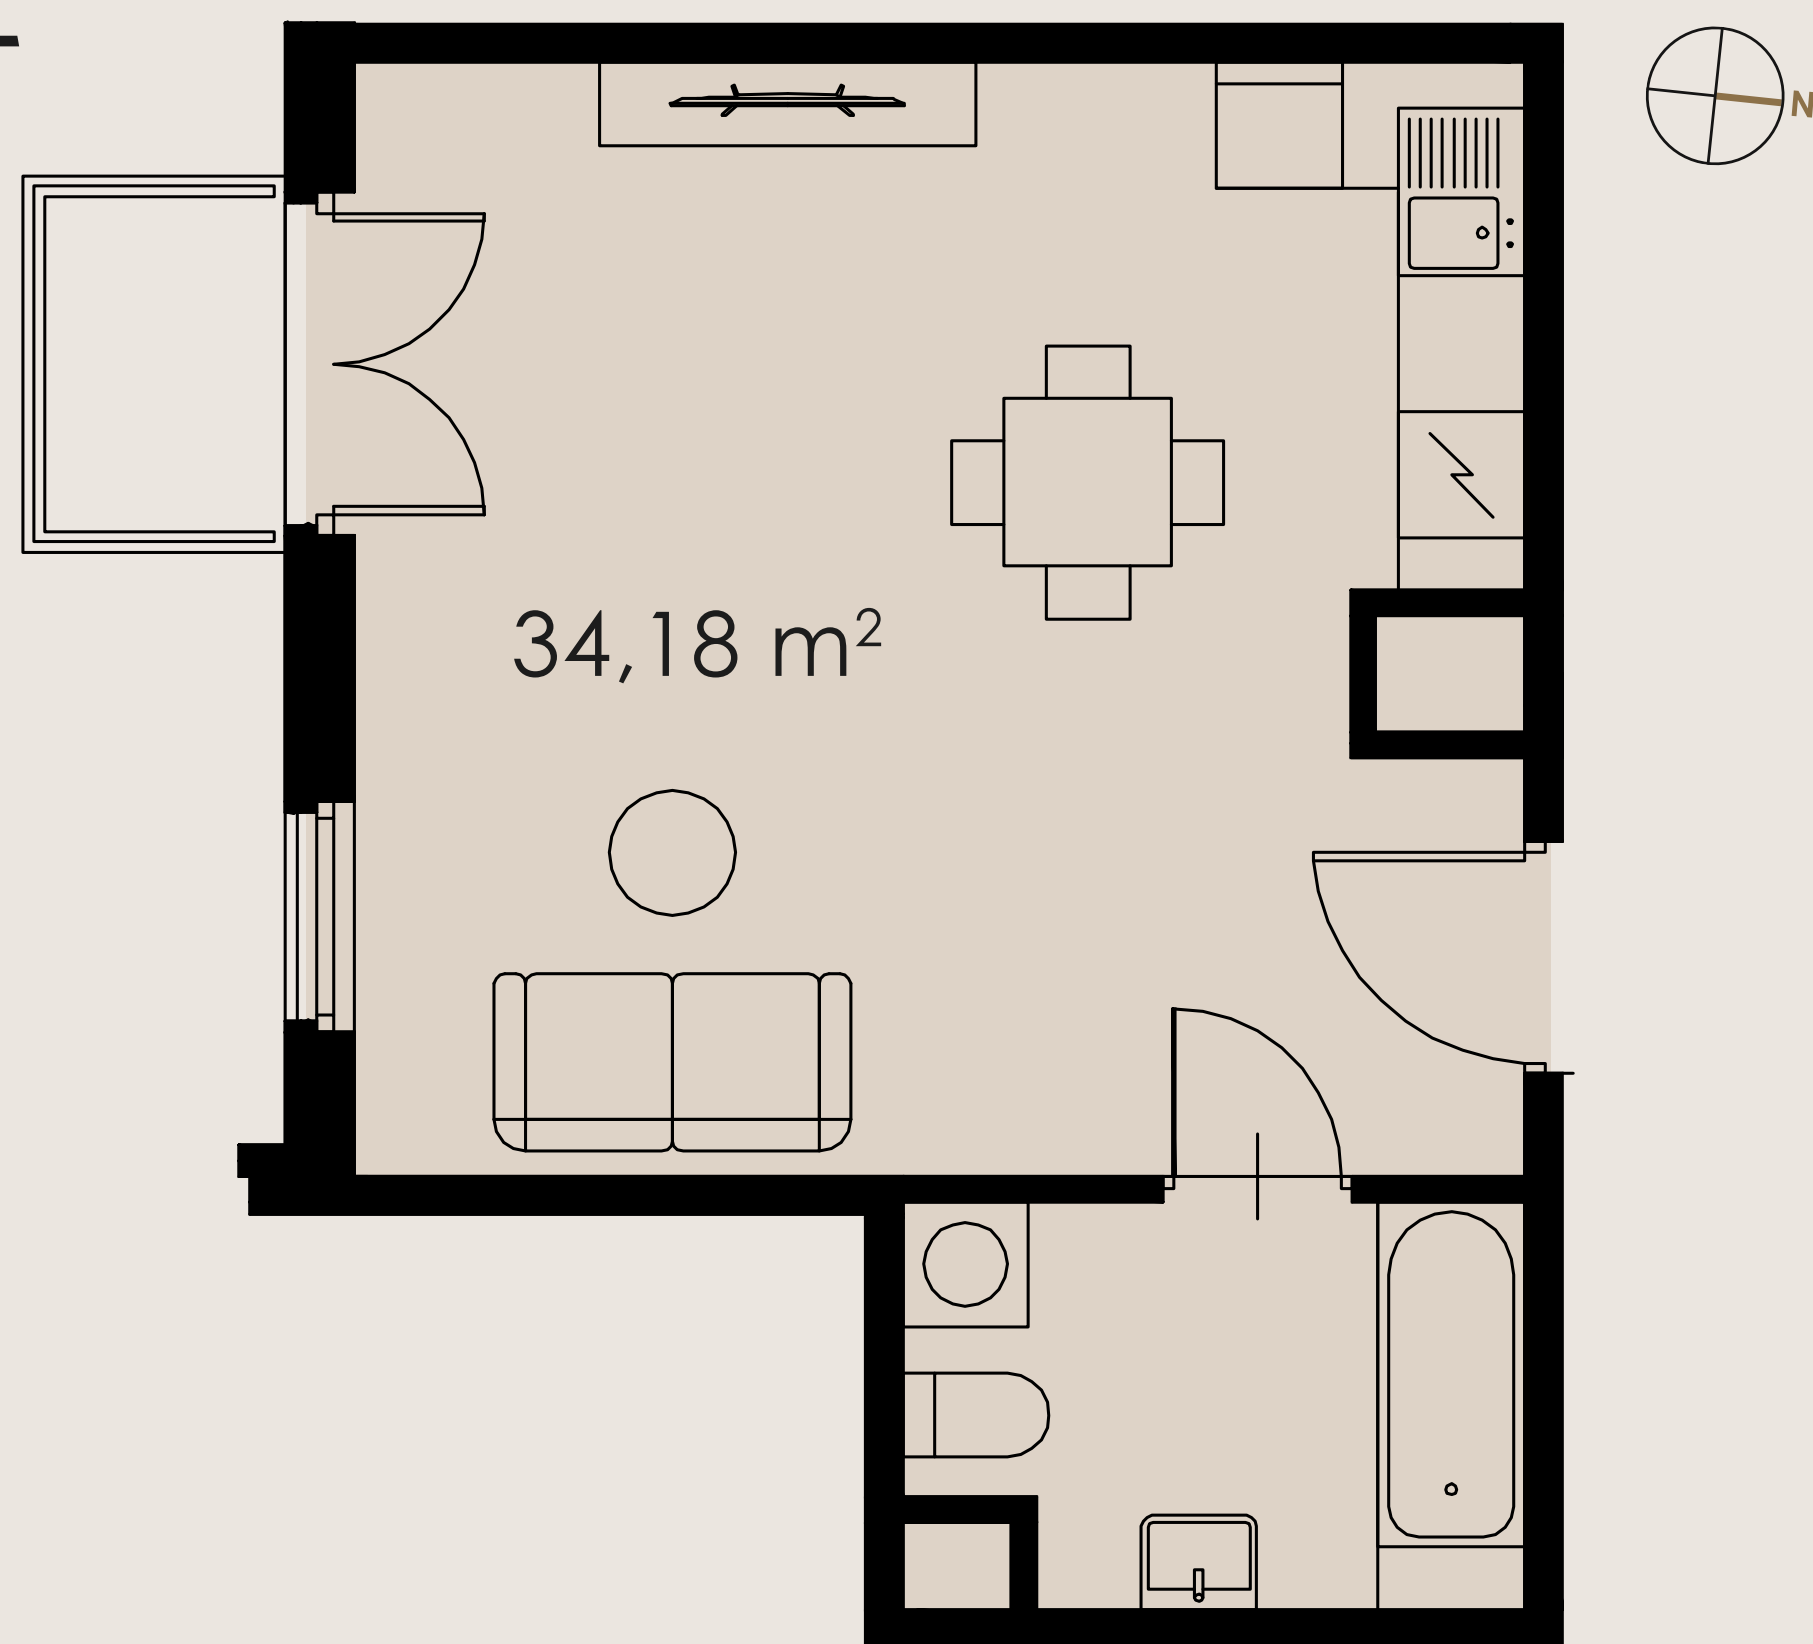

B2.M22

KARTA MIESZKANIA

LIBRA RESIDENCE

PIĘTRO 3 APARTAMENT B2.M22

POWIERZCHNIA APARTAMENTU	34,18 m²
PRZEDPOKÓJ	1,59 m ²
SALON Z ANEKSEM KUCHENNYM	27,10 m ²
ŁAZIENKA	5,49 m ²
BALKON	1,80 m ²

SCHEMAT KONDYGNACJI