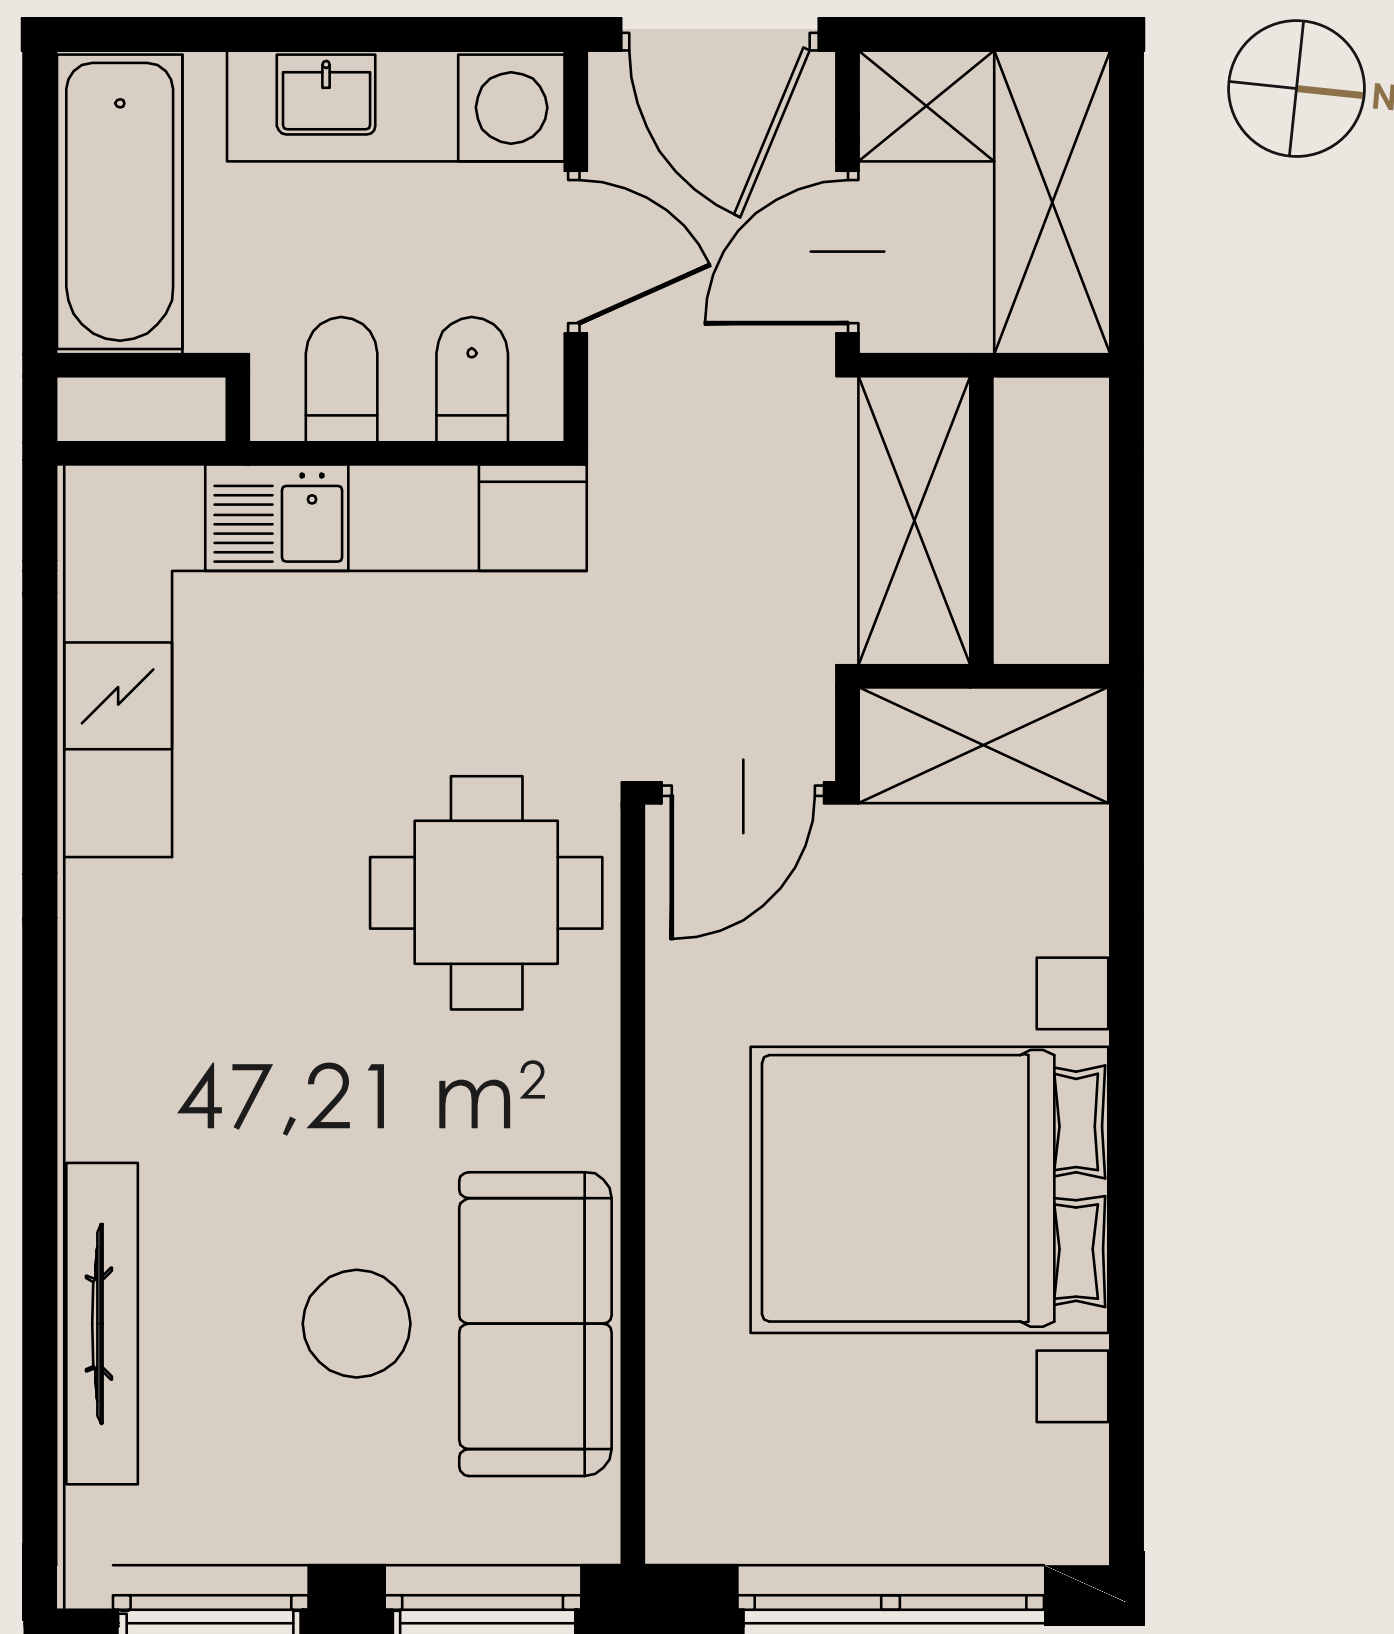

B2.M25

KARTA MIESZKANIA

LIBRA RESIDENCE

PIĘTRO 3 APARTAMENT B2.M25

POWIERZCHNIA APARTAMENTU	47,21 m ²
PRZEDPOKÓJ	9,62 m ²
SALON Z ANEKSEM KUCHENNYM	19,20 m ²
ŁAZIENKA	5,71 m ²
SYPIALNIA	12,68 m ²

SCHEMAT KONDYGNACJI