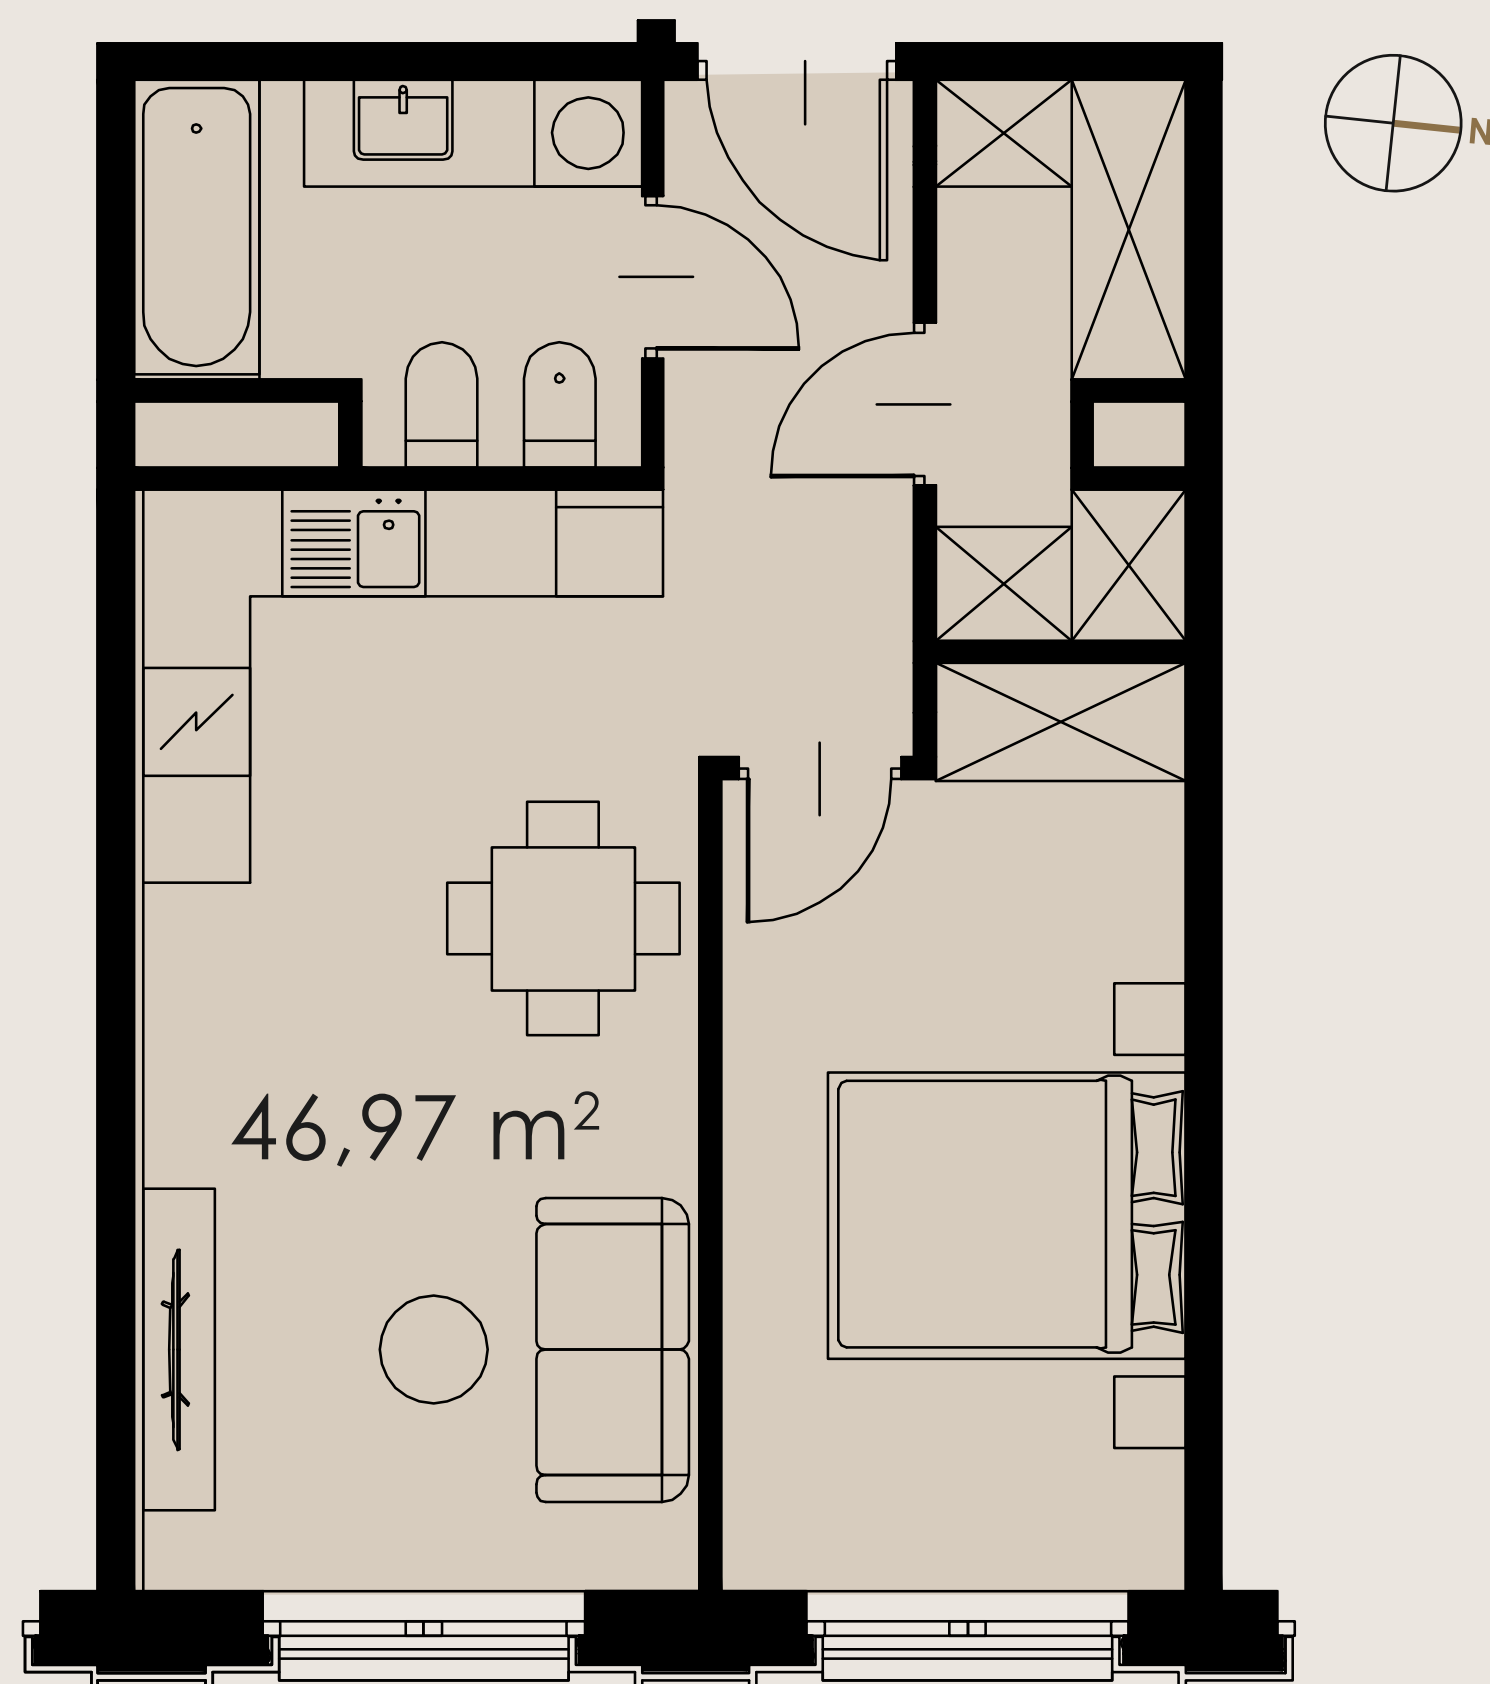

B2.M27

KARTA MIESZKANIA

LIBRA RESIDENCE

PIĘTRO 3 APARTAMENT B2.M27

POWIERZCHNIA APARTAMENTU	47,42 m²
PRZEDPOKÓJ	9,72 m ²
SALON Z ANEKSEM KUCHENNYM	19,20 m ²
SYPIALNIA	12,74 m ²
ŁAZIENKA	5,76 m ²

SCHEMAT KONDYGNACJI