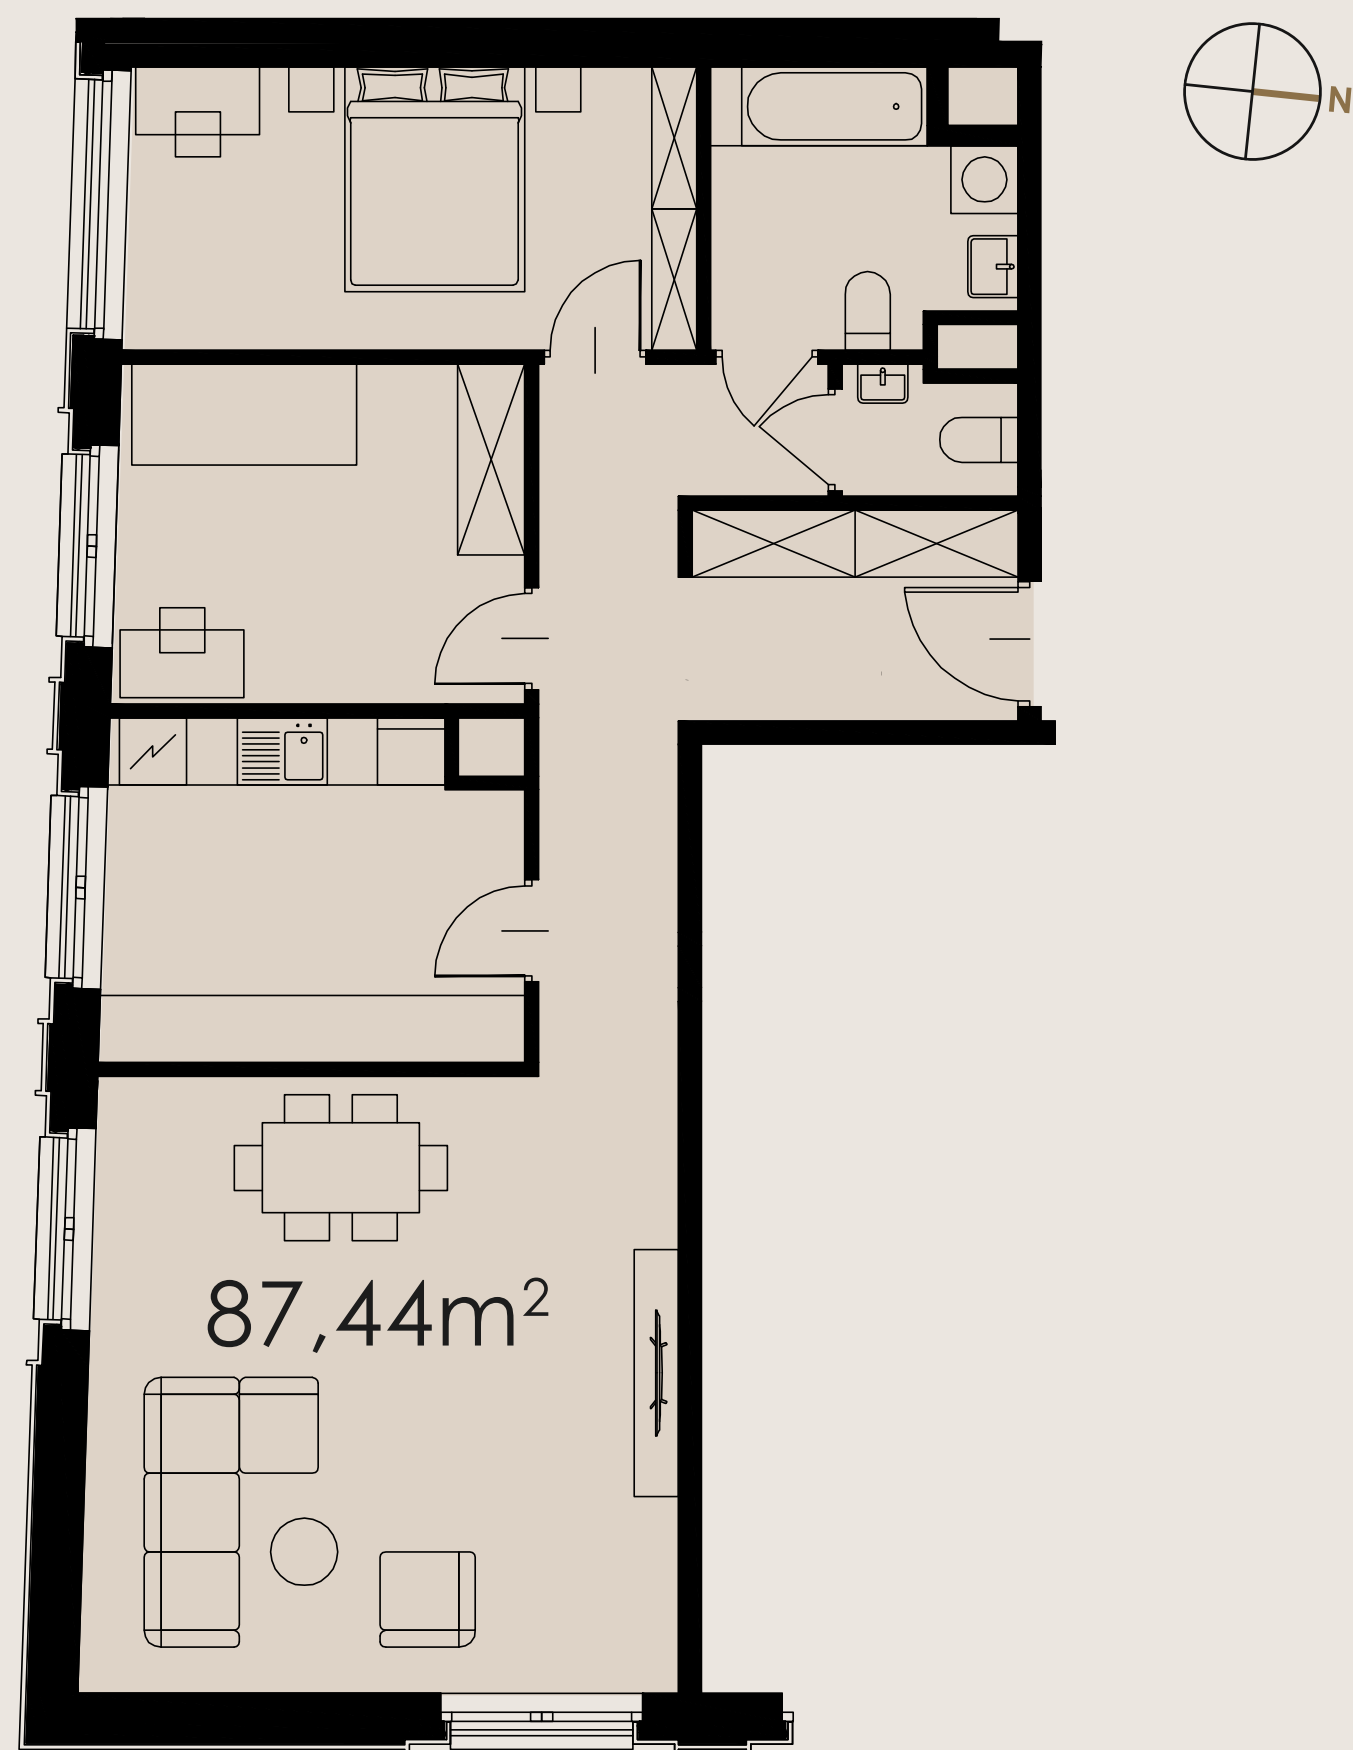

B2.M28

KARTA MIESZKANIA

LIBRA RESIDENCE

PIĘTRO 3 APARTAMENT B2.M28

POWIERZCHNIA APARTAMENTU	87,44 m²
PRZEDPOKÓJ	12,17 m ²
SALON Z ANEKSEM KUCHENNYM	44,53 m ²
SYPIALNIA	10,21 m ²
SYPIALNIA	12,62 m ²
ŁAZIENKA	5,97 m ²
WC	1,94 m ²

SCHEMAT KONDYGNACJI