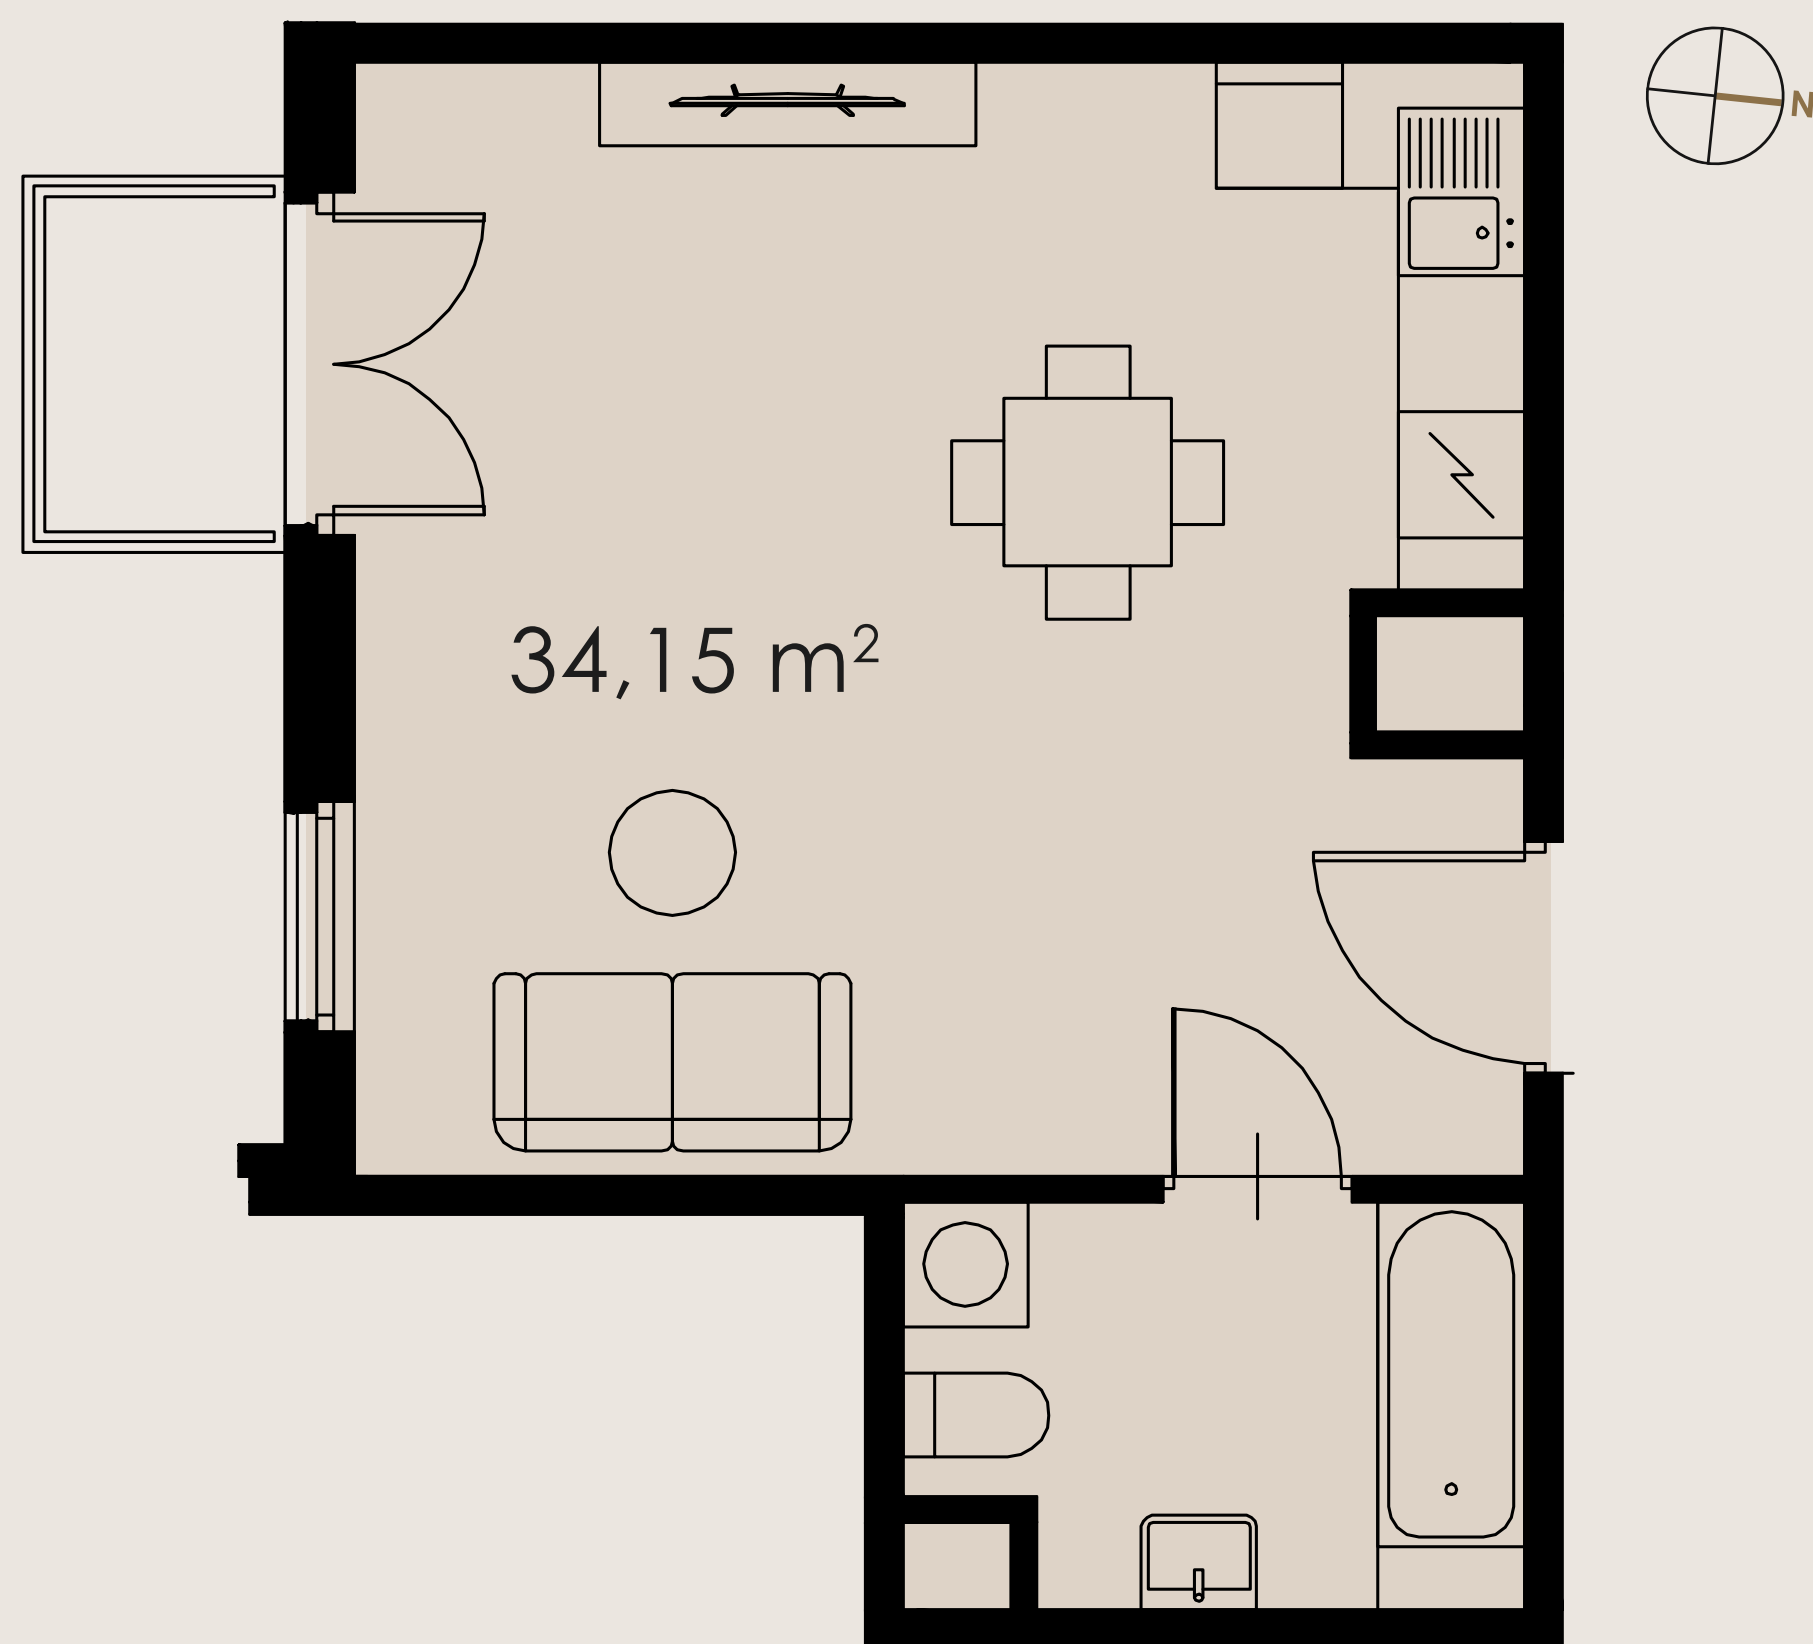

# B2.M31

KARTA MIESZKANIA

LIBRA RESIDENCE

## PIĘTRO 4 APARTAMENT B2.M31

POWIERZCHNIA APARTAMENTU	34,15 m <sup>2</sup>
HOL WEJŚCIOWY	1,57 m <sup>2</sup>
SALON Z ANEKSEM KUCHENNYM	27,11 m <sup>2</sup>
ŁAZIENKA	5,47 m <sup>2</sup>
SCHEMAT KONDYGNACJI	