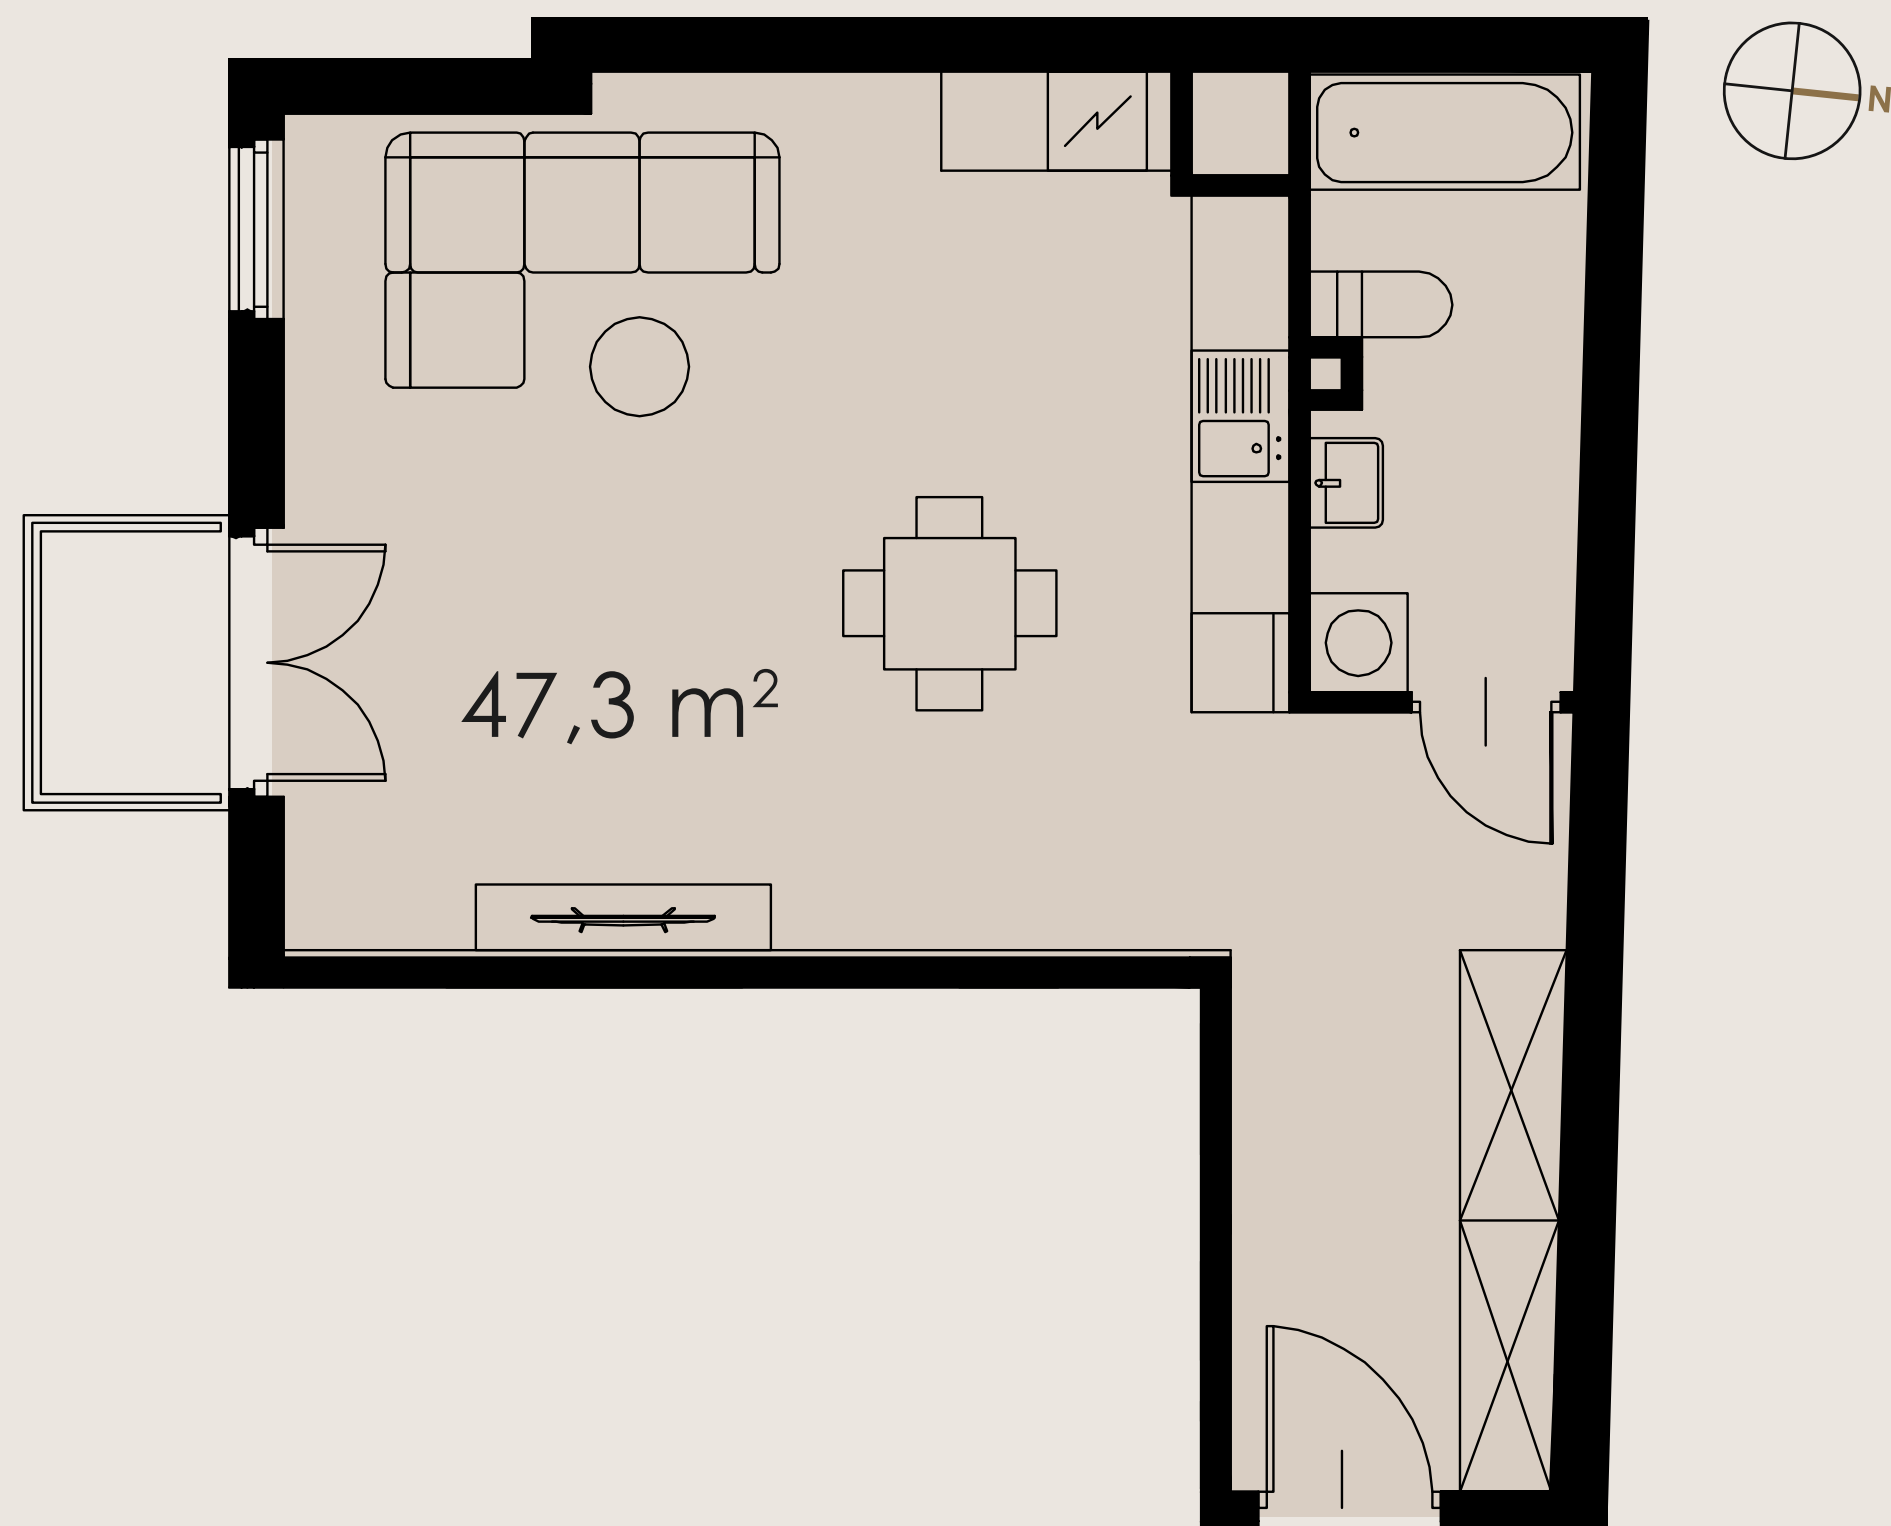

B2.M32

KARTA MIESZKANIA

LIBRA RESIDENCE

PIĘTRO 4 APARTAMENT B2.M32

POWIERZCHNIA APARTAMENTU	47,3 m²
HOL WEJŚCIOWY	9,57 m ²
SALON Z ANEKSEM KUCHENNYM	31,46 m ²
ŁAZIENKA	6,27 m ²
BALKON	1,80 m ²
SCHEMAT KONDYGNACJI	