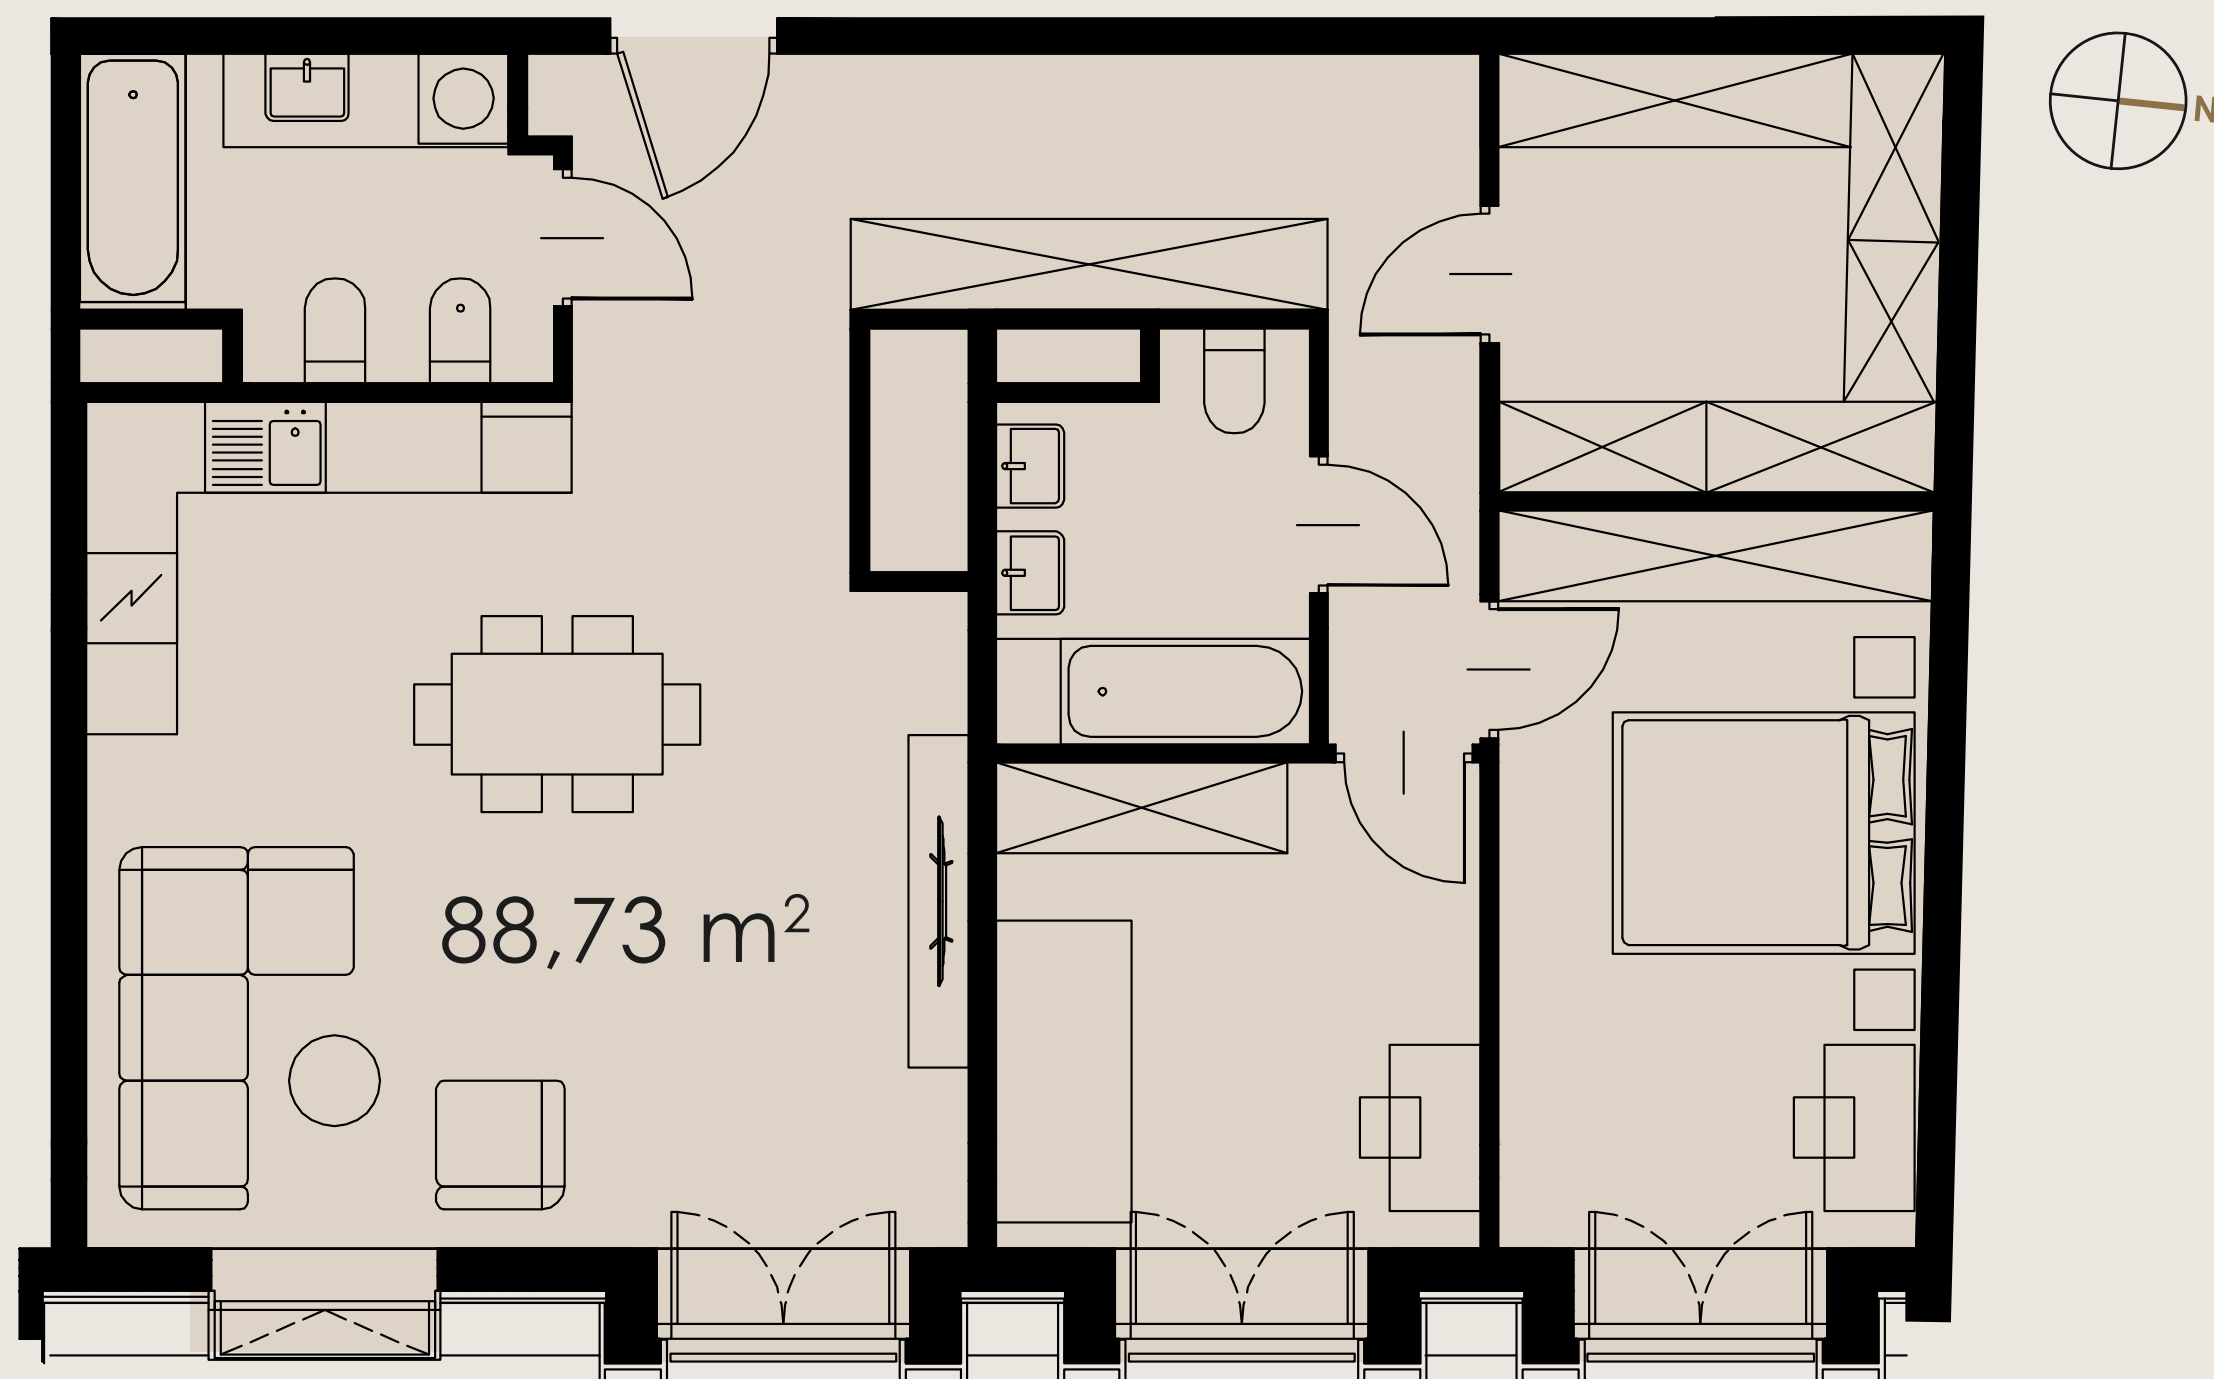

# B2.M39

KARTA MIESZKANIA

LIBRA RESIDENCE

## PIĘTRO 5 APARTAMENT B2.M39

POWIERZCHNIA APARTAMENTU	<b>88,73 m<sup>2</sup></b>
HOL WEJŚCIOWY	15,25 m <sup>2</sup>
SALON Z ANEKSEM KUCHENNYM	31,68 m <sup>2</sup>
SYPIALNIA	35,65 m <sup>2</sup>
ŁAZIENKA	6,15 m <sup>2</sup>
SCHEMAT KONDYGNACJI	