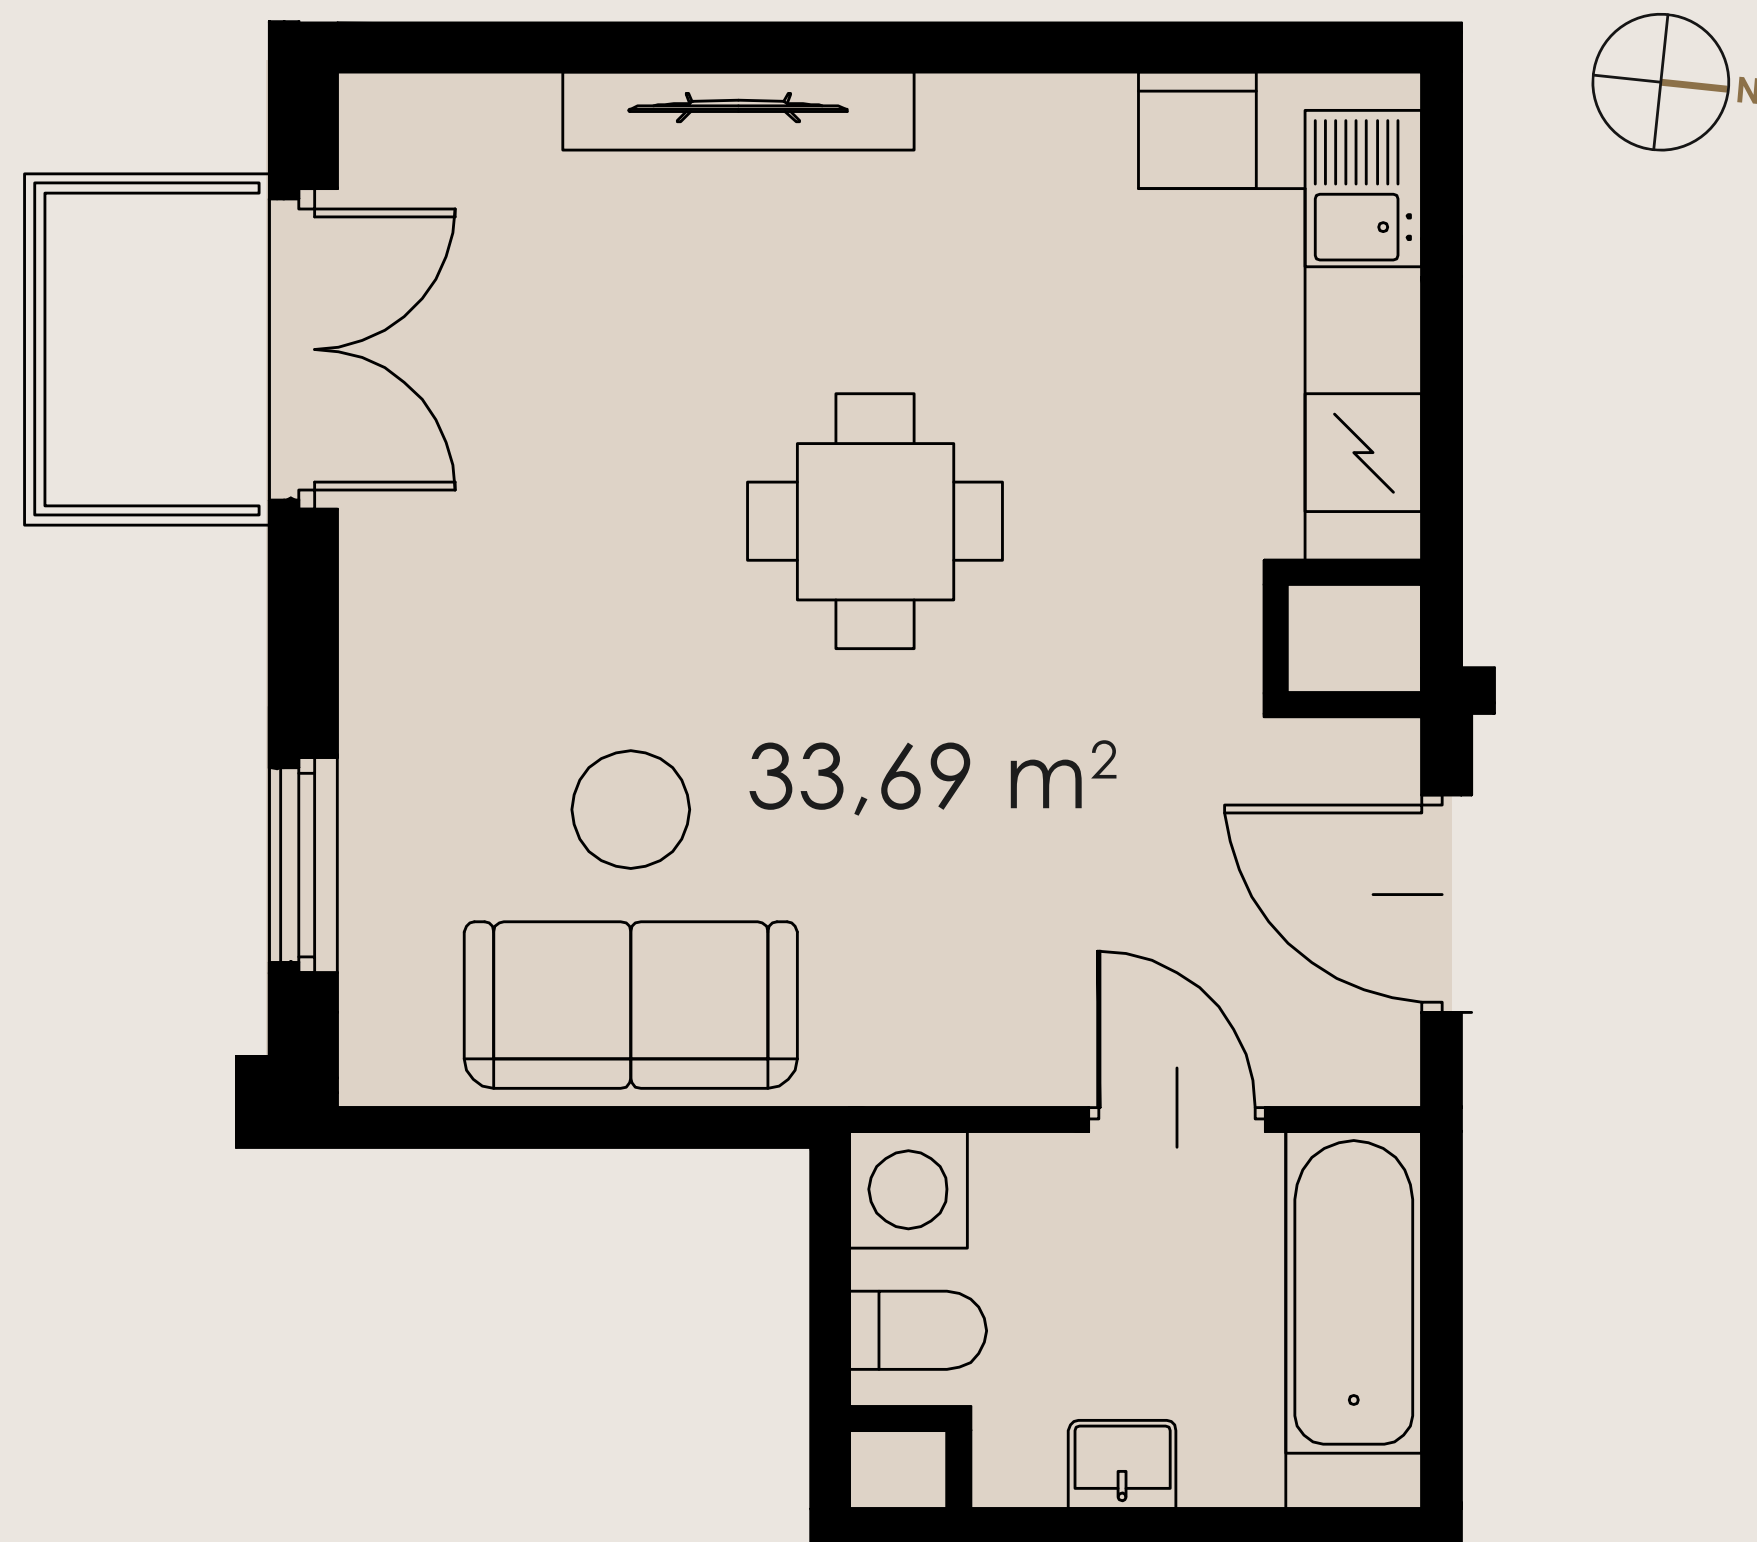

# B2.M4

KARTA MIESZKANIA

LIBRA RESIDENCE

## PIĘTRO 1 APARTAMENT B2.M4

POWIERZCHNIA APARTAMENTU	<b>33,69 m<sup>2</sup></b>
PRZEDPOKÓJ	1,62 m <sup>2</sup>
SALON Z ANEKSEM KUCHENNYM	26,68 m <sup>2</sup>
ŁAZIENKA	5,39 m <sup>2</sup>
BALKON	1,81 m <sup>2</sup>
SCHEMAT KONDYGNACJI	