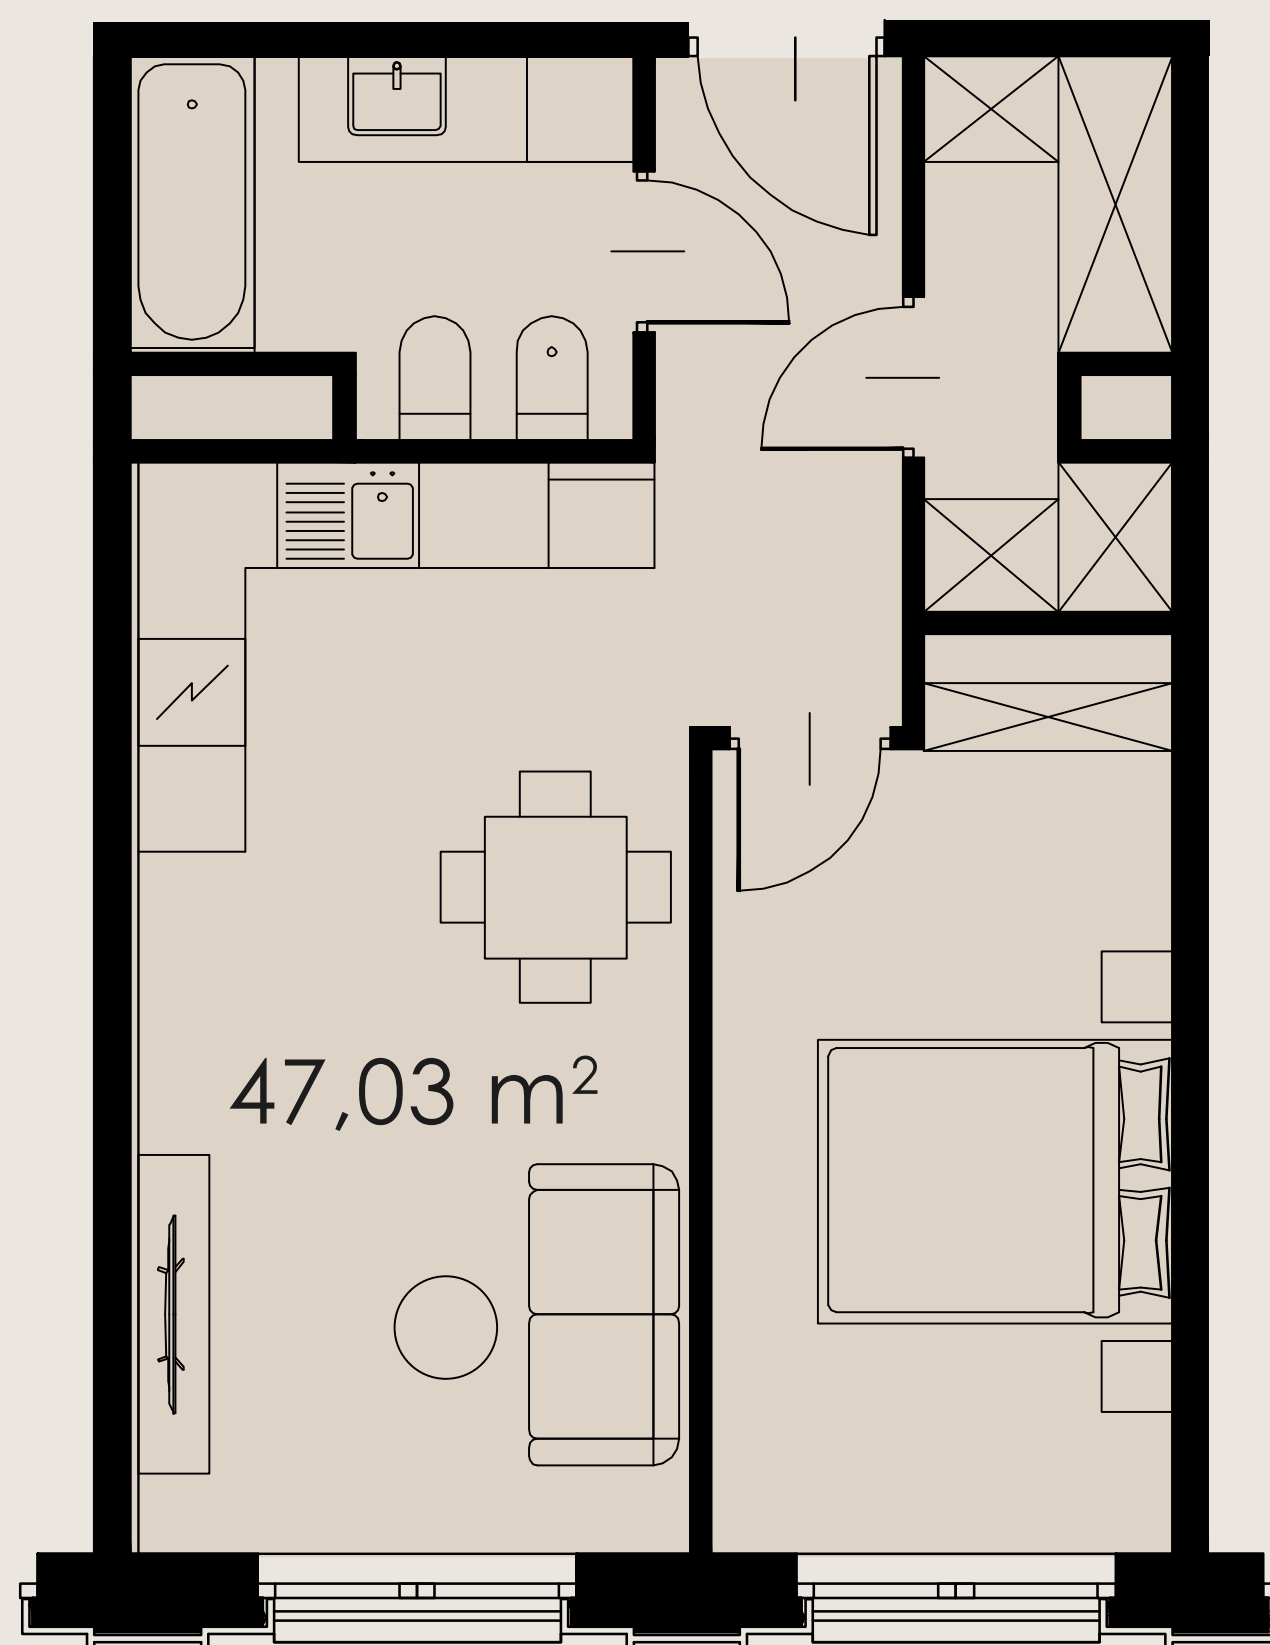

B2.M8

KARTA MIESZKANIA

LIBRA RESIDENCE

PIĘTRO 1 APARTAMENT B2.M8

POWIERZCHNIA APARTAMENTU	47,03 m ²
PRZEDPOKÓJ	9,43 m ²
SYPIALNIA	12,69 m ²
SALON Z ANEKSEM KUCHENNYM	19,39 m ²
ŁAZIENKA	5,52 m ²

SCHEMAT KONDYGNACJI