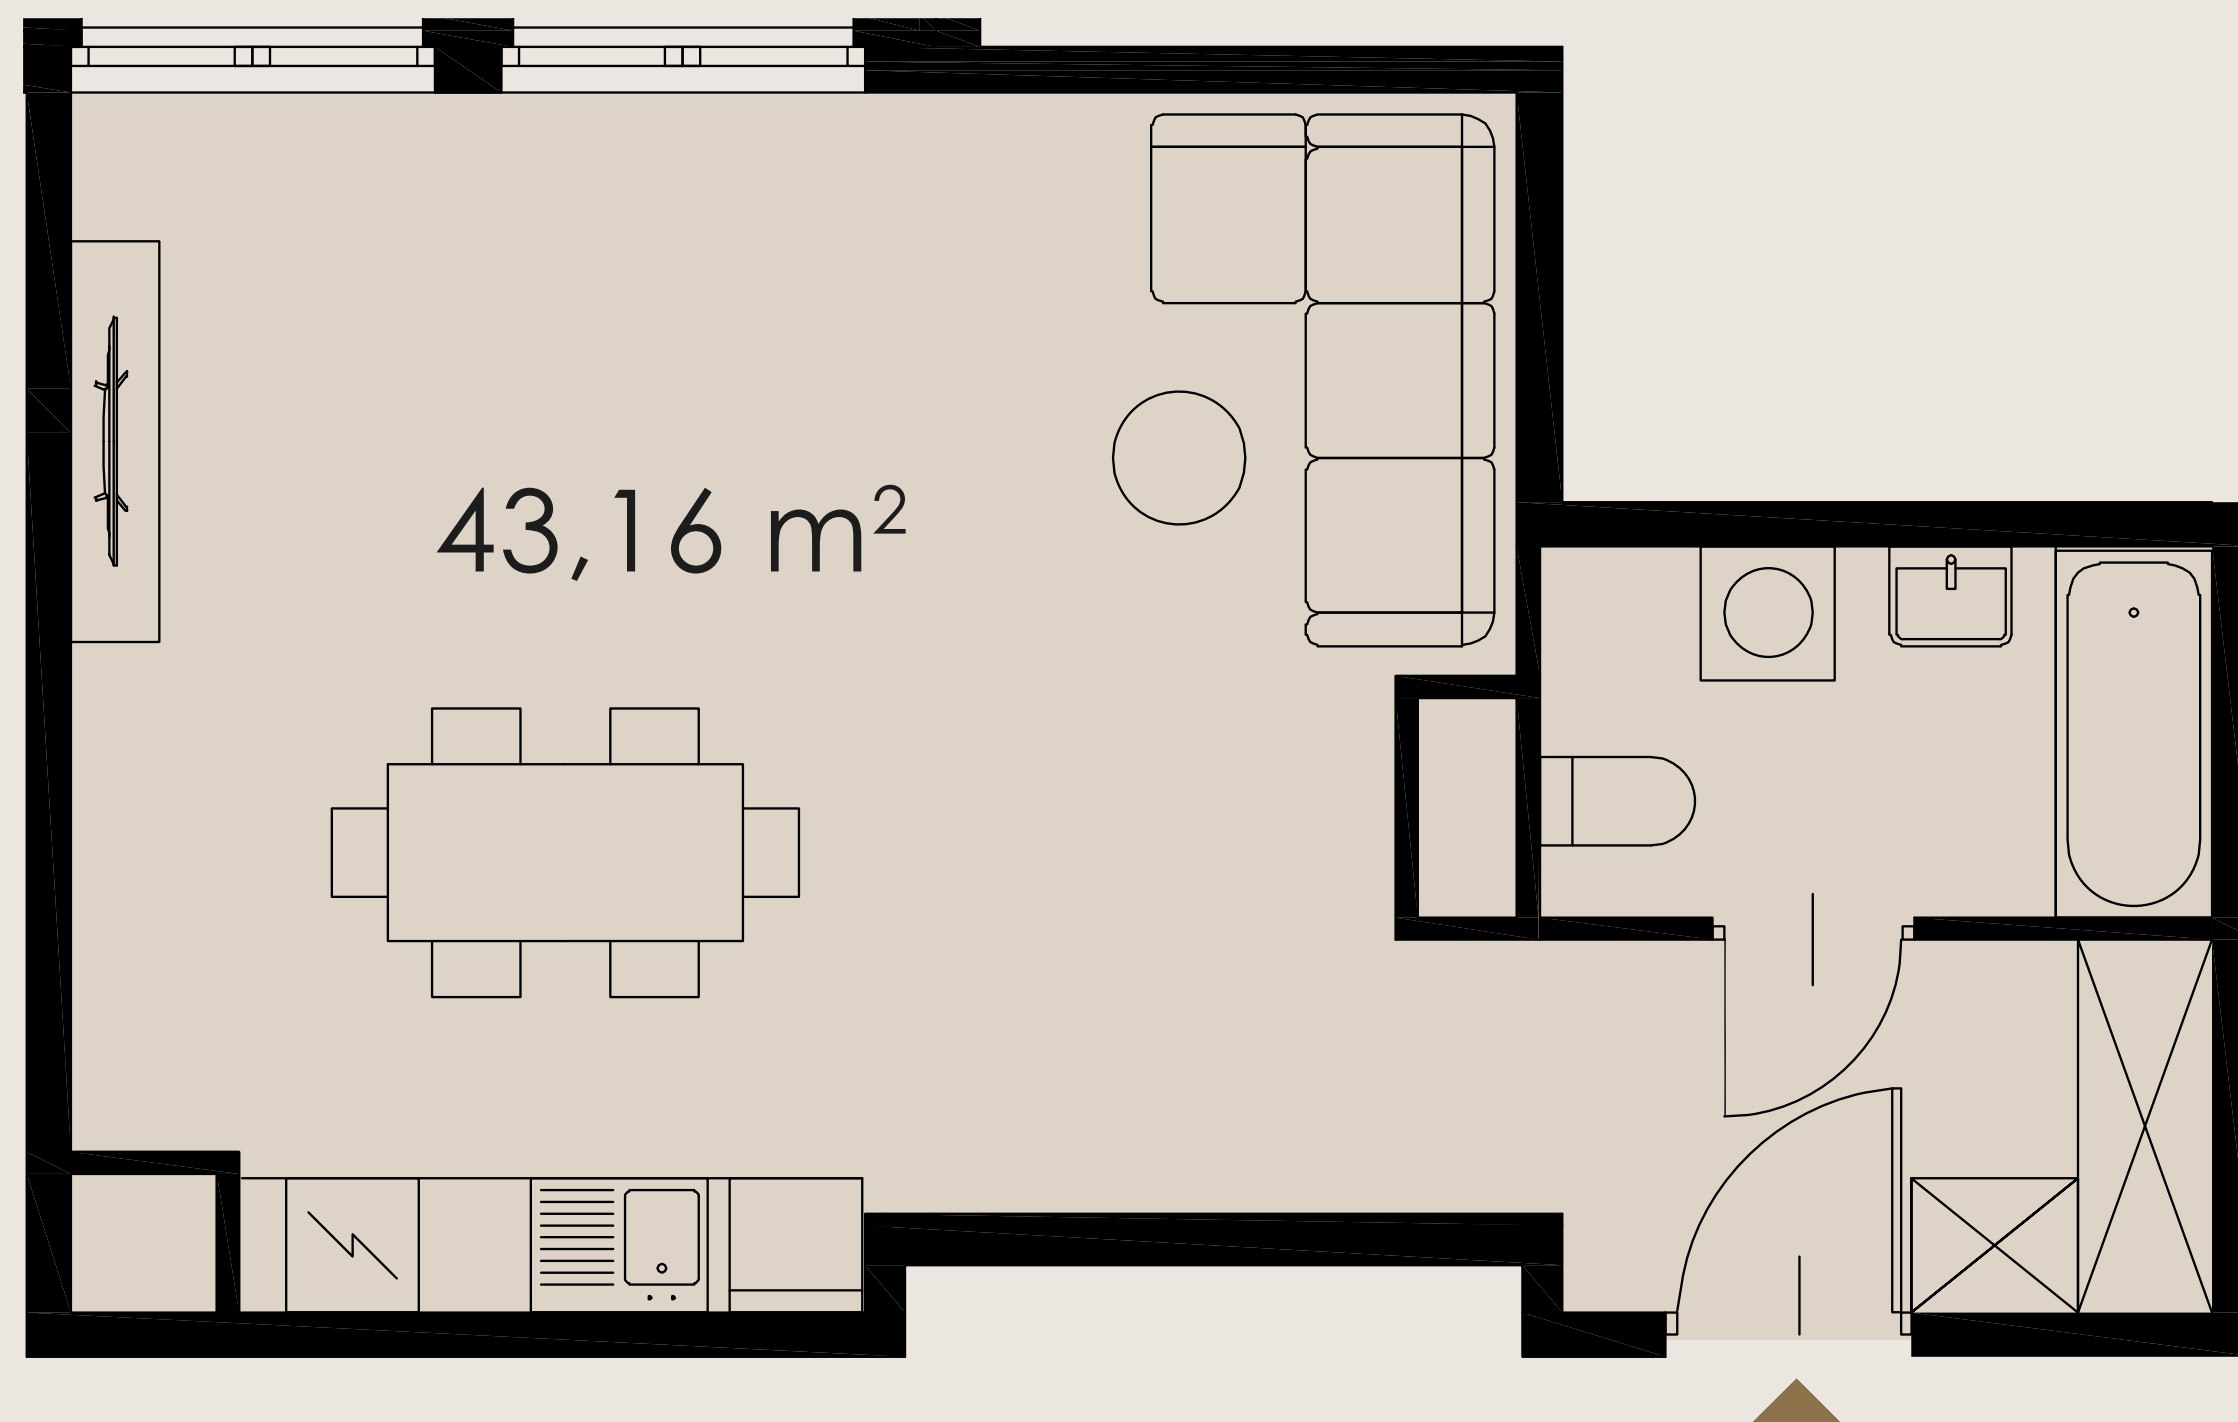

B2.M13

KARTA MIESZKANIA

LIBRA RESIDENCE

PIĘTRO 2 APARTAMENT B2.M13

POWIERZCHNIA APARTAMENTU	43,16 m ²
PRZEDPOKÓJ	4,86 m ²
SALON Z ANEKSEM KUCHENNYM	33,28 m ²
ŁAZIENKA	5,02 m ²

SCHEMAT KONDYGNACJI