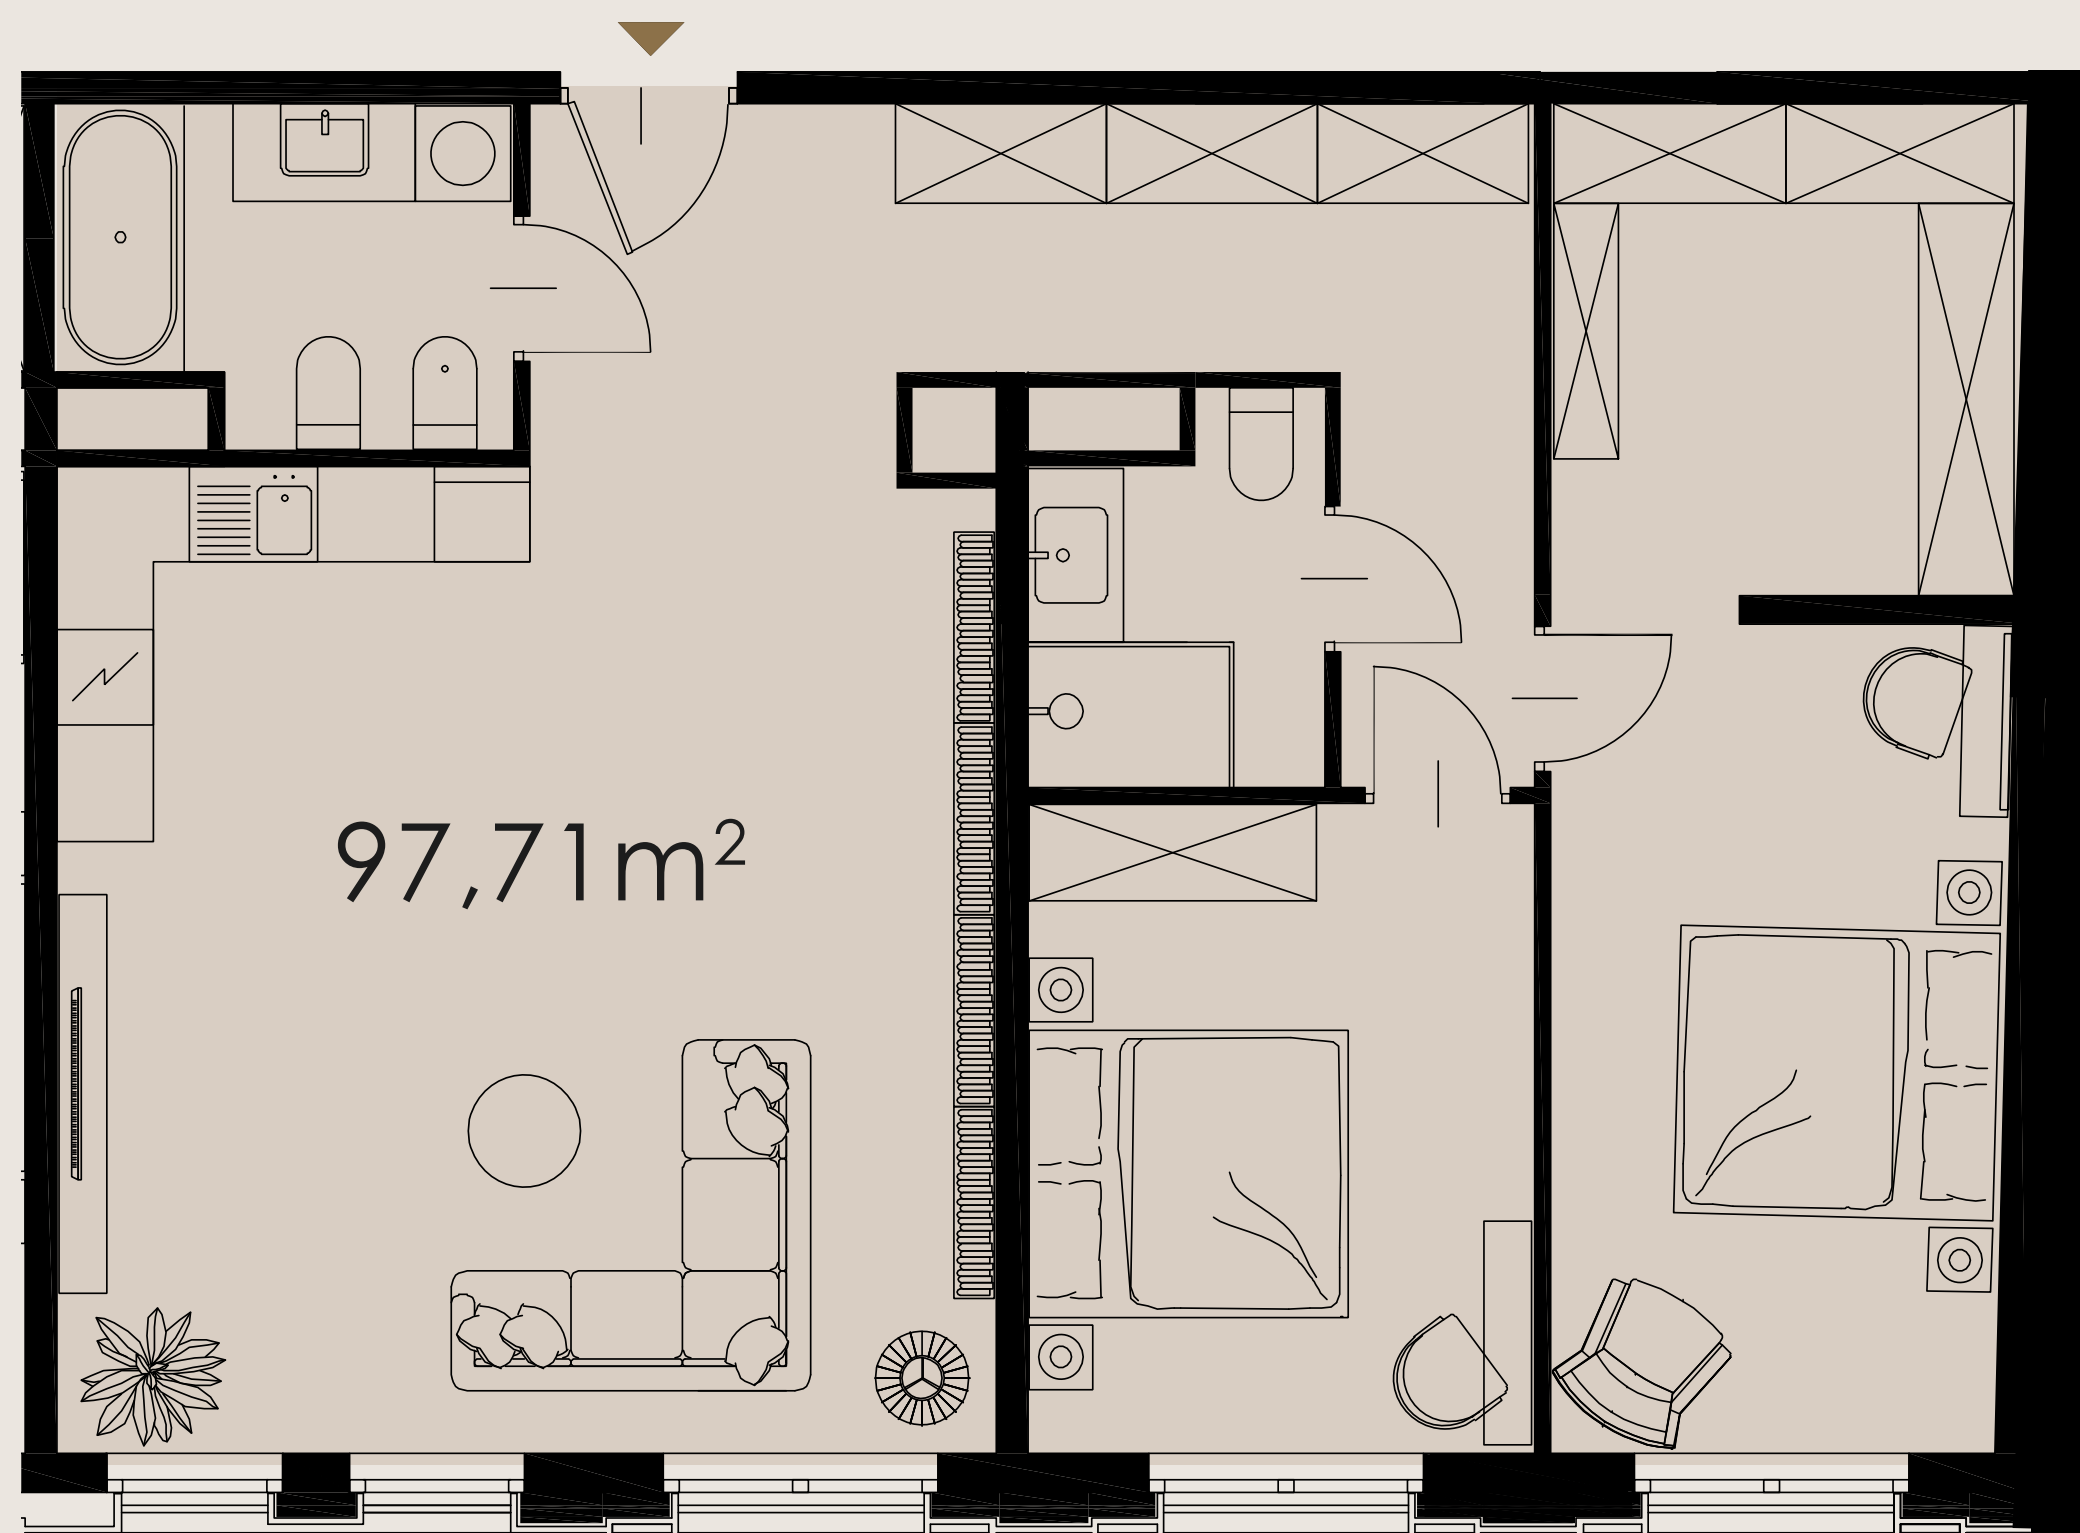

B2.M16

KARTA MIESZKANIA

LIBRA RESIDENCE

PIĘTRO 2 APARTAMENT B2.M16

POWIERZCHNIA APARTAMENTU	97,71 m ²
PRZEDPOKÓJ	14,10 m ²
SALON Z ANEKSEM KUCHENNYM	37,09 m ²
SYPIALNIA	23,49 m ²
POKÓJ	13,26 m ²
ŁAZIENKA	4,11 m ²
ŁAZIENKA	5,66 m ²

SCHEMAT KONDYGNACJI