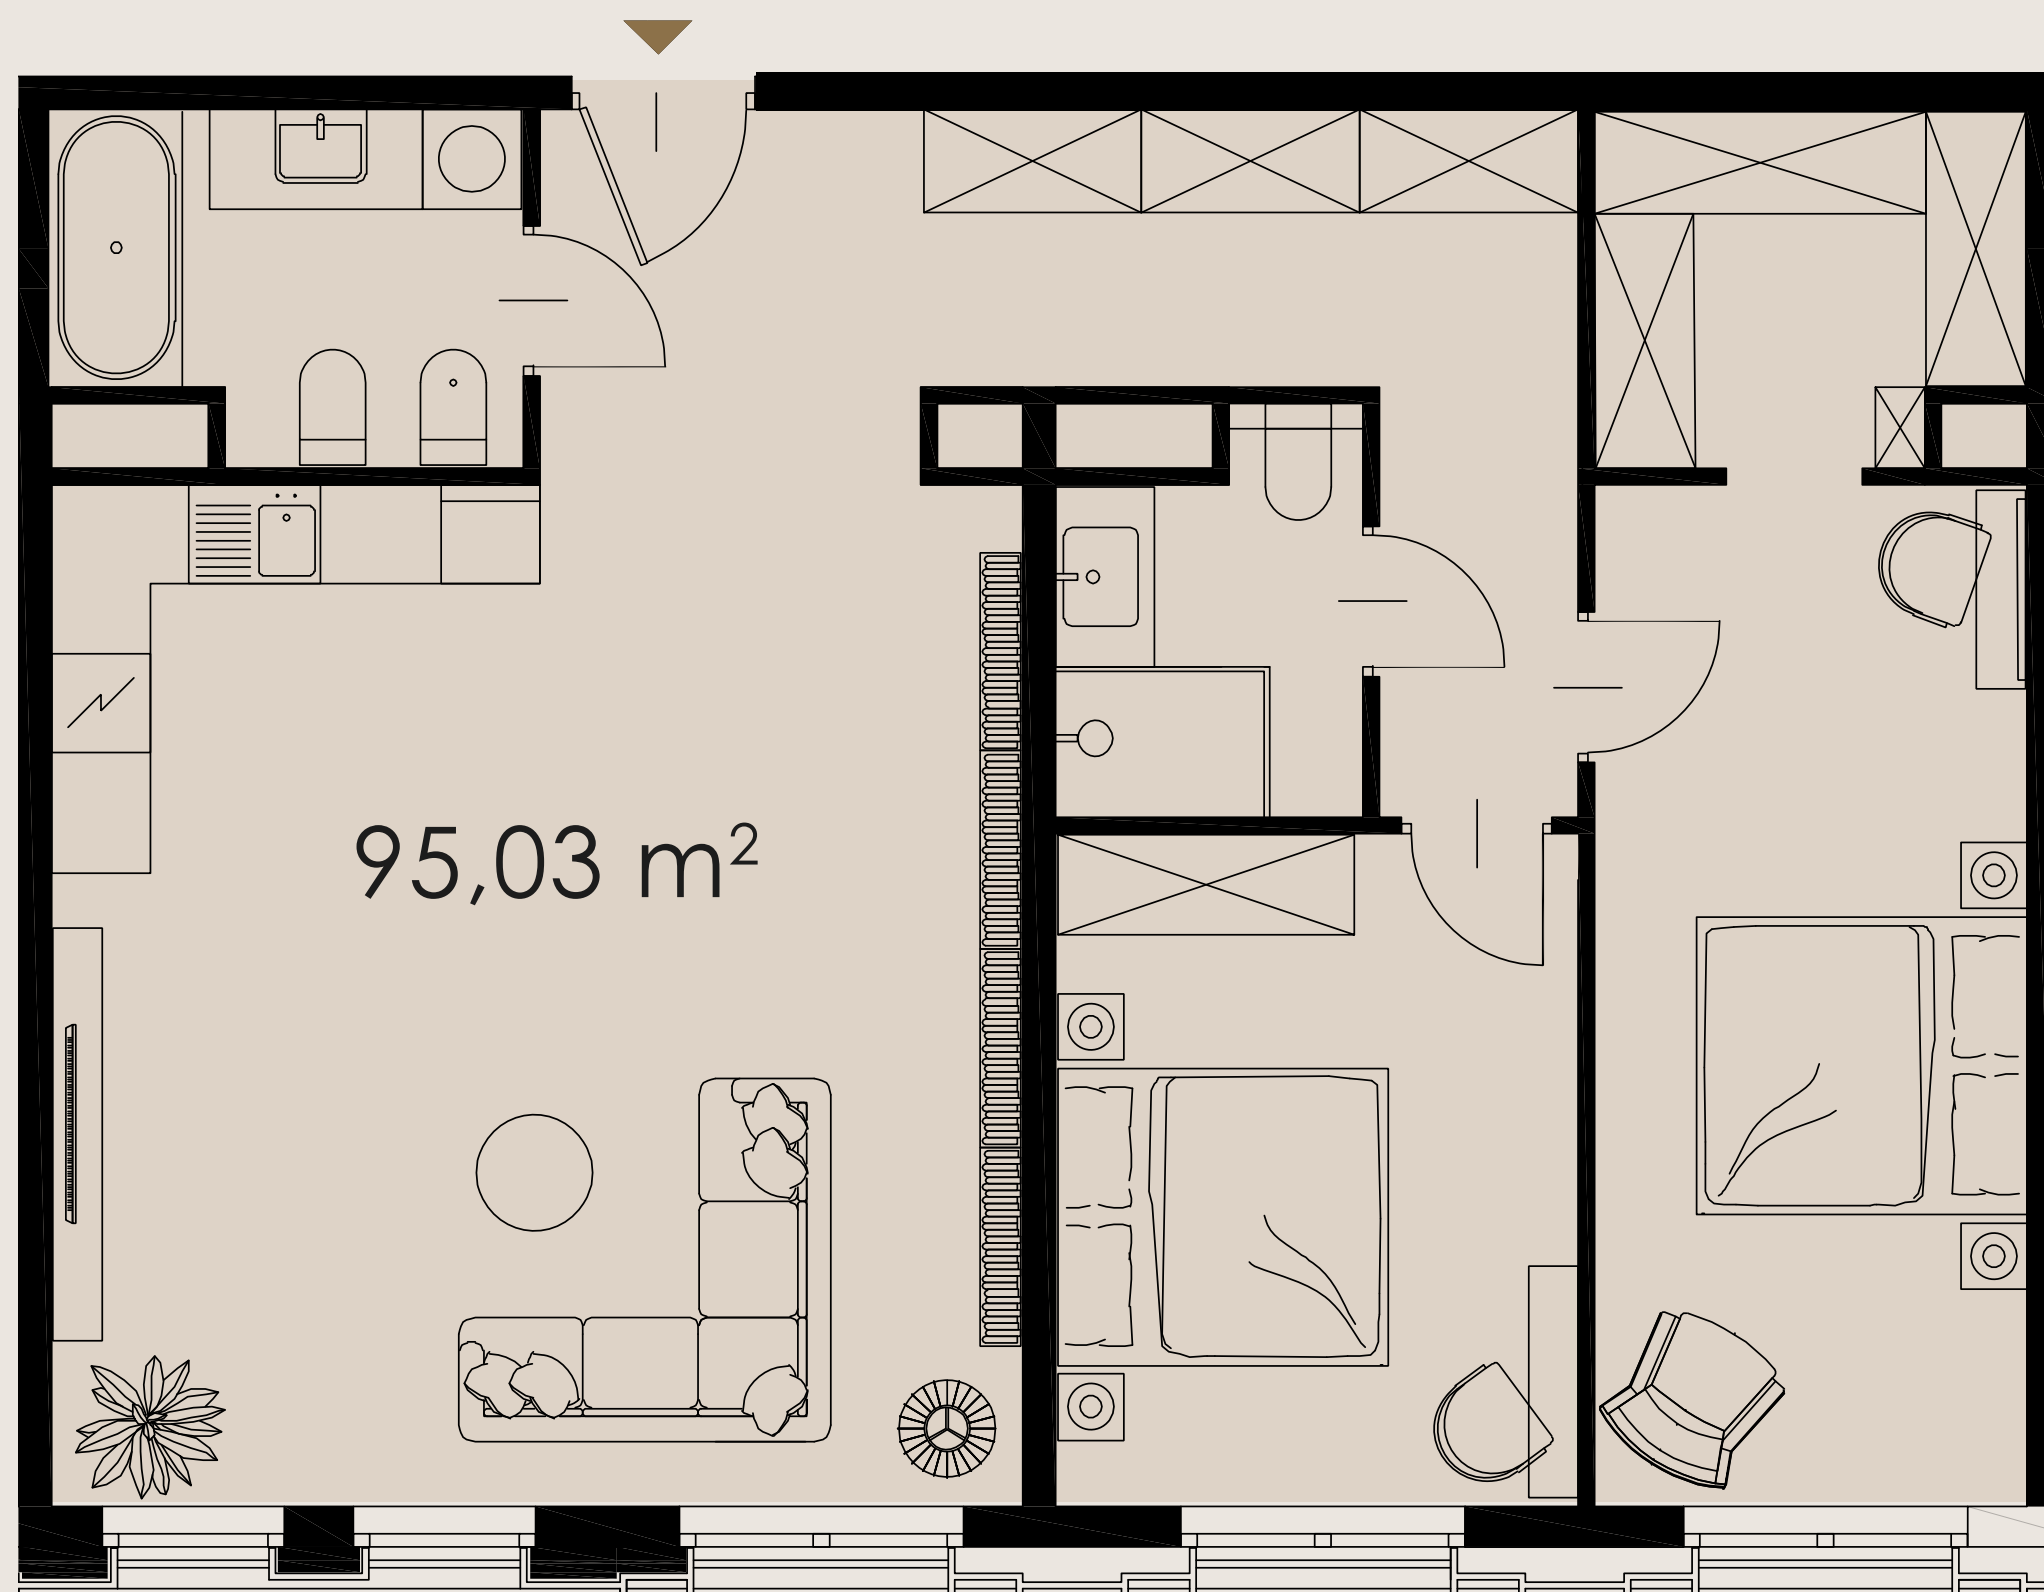

B2.M17

KARTA MIESZKANIA

LIBRA RESIDENCE

PIĘTRO 2 APARTAMENT B2.M17

POWIERZCHNIA APARTAMENTU	95,03 m ²
PRZEDPOKÓJ	13,60 m ²
GARDEROBA	5,47 m ²
SALON Z ANEKSEM KUCHENNYM	37,20 m ²
SYPIALNIA	16,22 m ²
SYPIALNIA	12,79 m ²
ŁAZIENKA	4,05 m ²
ŁAZIENKA	5,70 m ²

SCHEMAT KONDYGNACJI