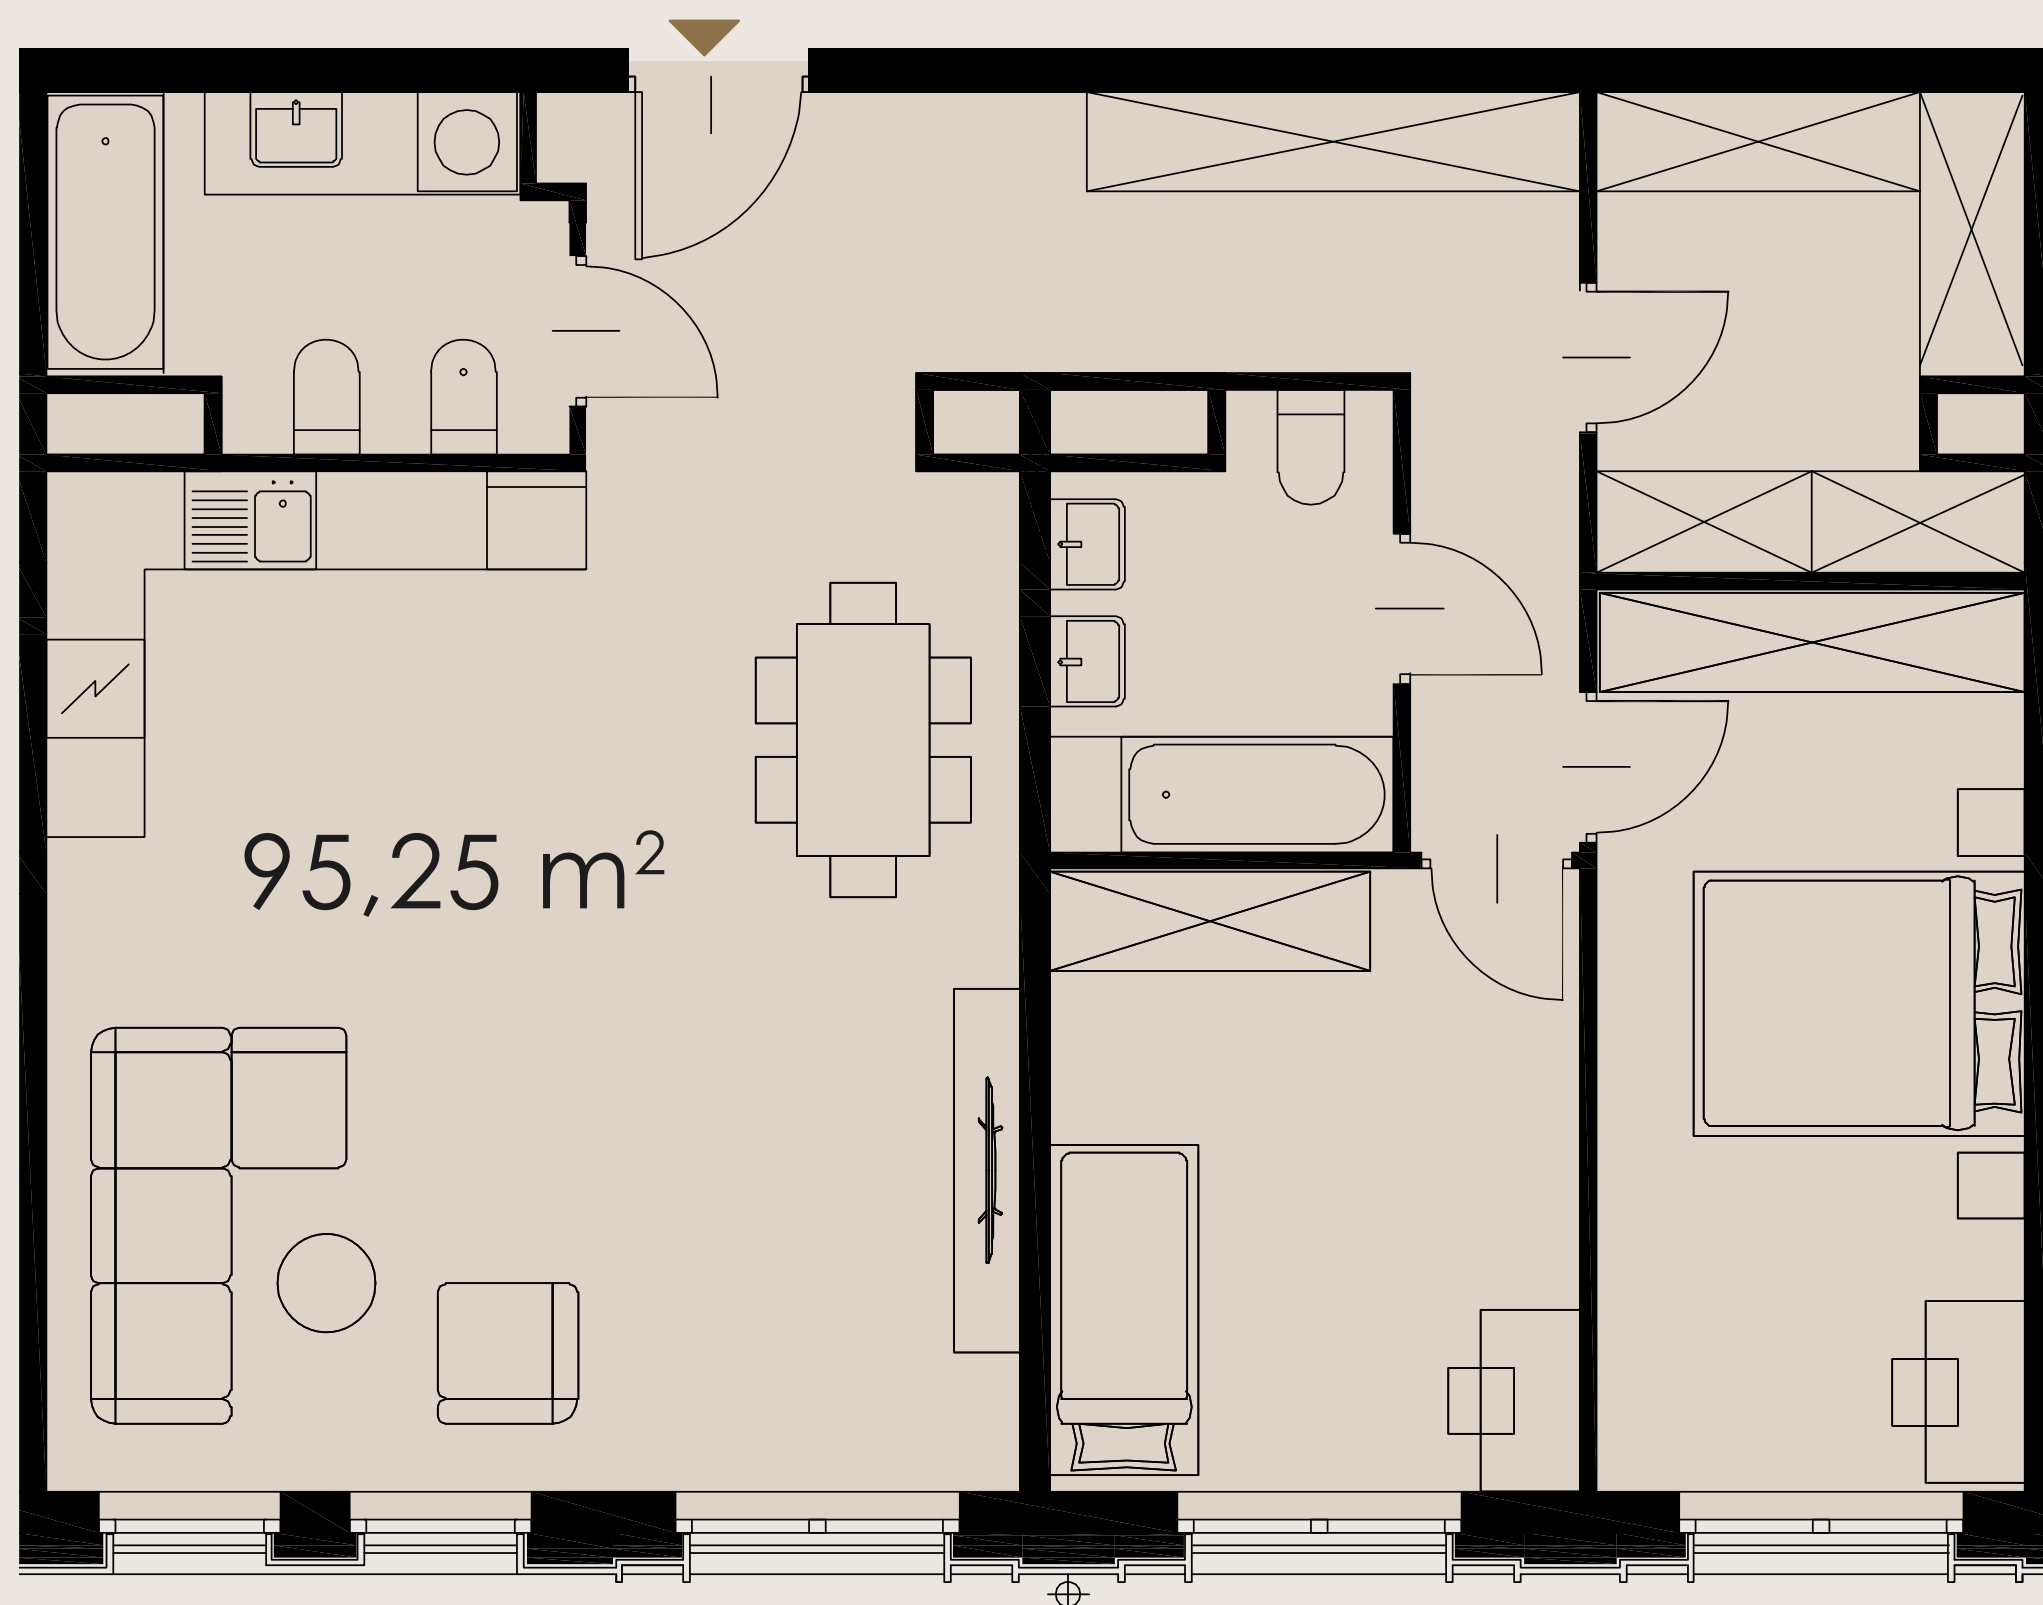

B2.M26

KARTA MIESZKANIA

LIBRA RESIDENCE

PIĘTRO 3 APARTAMENT B2.M26

POWIERZCHNIA APARTAMENTU	95,25 m ²
PRZEDPOKÓJ	14,44 m ²
GARDEROBA	7,16 m ²
SALON Z ANEKSEM KUCHENNYM	36,20 m ²
SYPIALNIA	14,05 m ²
SYPIALNIA	11,98 m ²
ŁAZIENKA	5,25 m ²
ŁAZIENKA	6,17 m ²
SCHEMAT KONDYGNACJI	