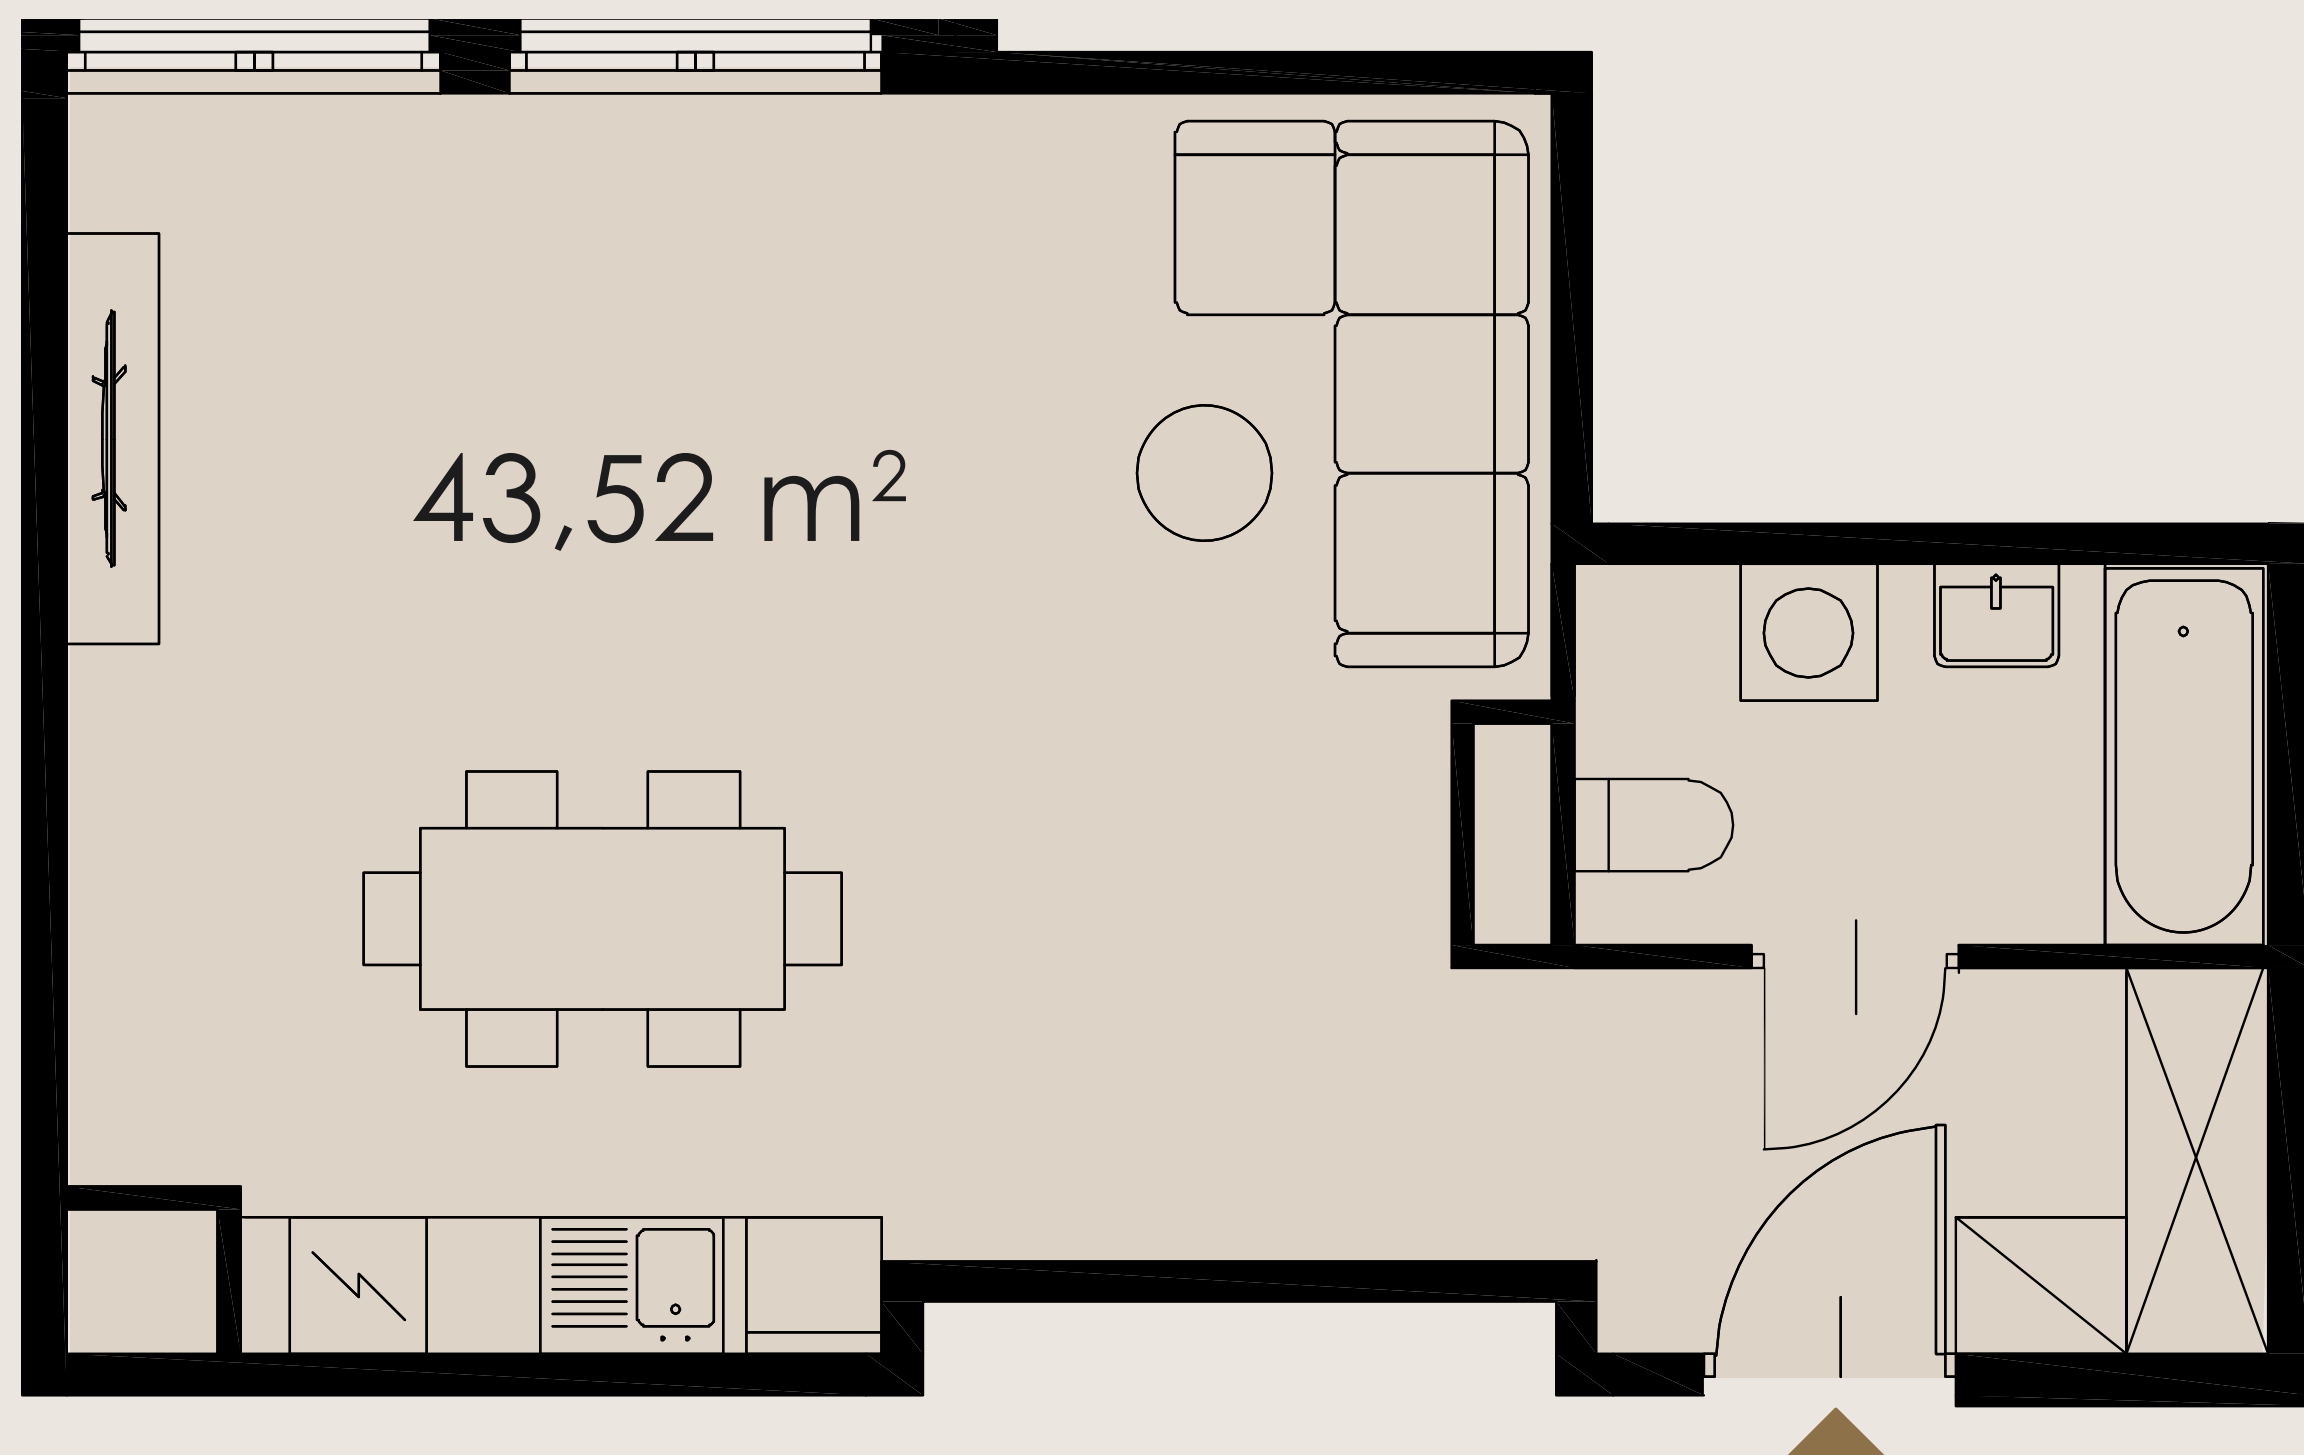

# B2.M30

KARTA MIESZKANIA

LIBRA RESIDENCE

## PIĘTRO 4 APARTAMENT B2.M30

POWIERZCHNIA APARTAMENTU	<b>43,52 m<sup>2</sup></b>
HOL WEJŚCIOWY	4,86 m <sup>2</sup>
SALON Z ANEKSEM KUCHENNYM	33,60 m <sup>2</sup>
ŁAZIENKA	5,06 m <sup>2</sup>

SCHEMAT KONDYGNACJI