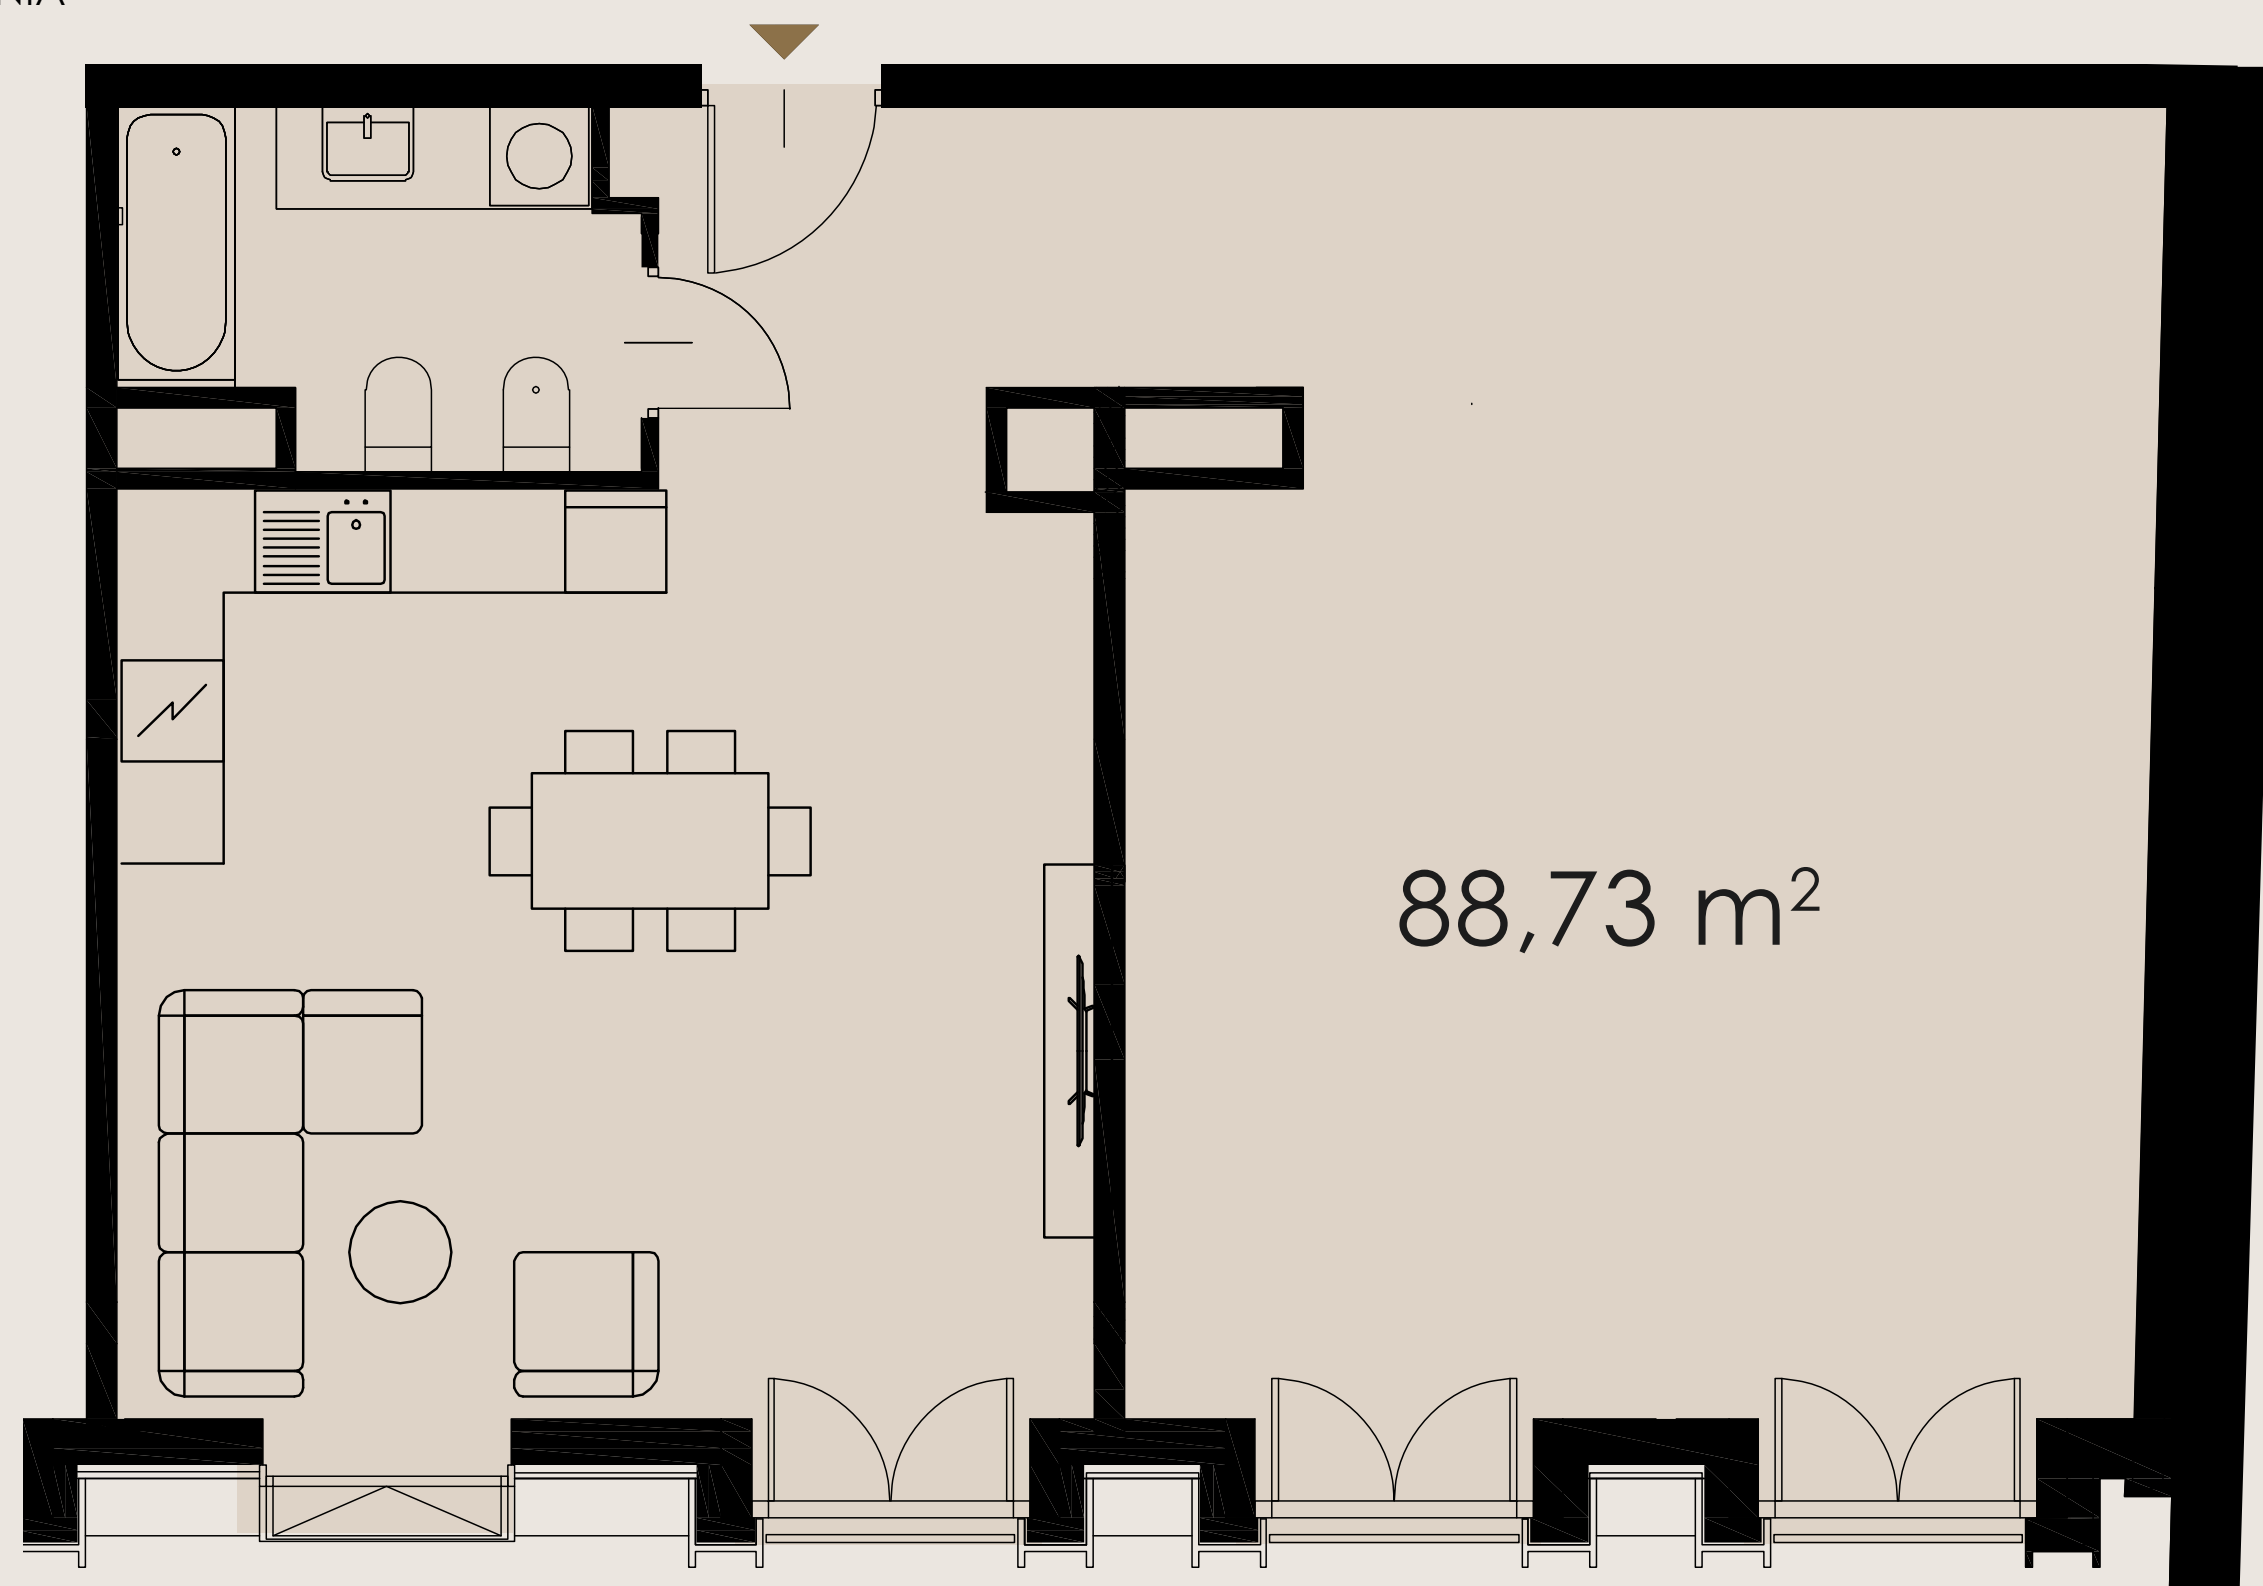

B2.M39

KARTA MIESZKANIA

LIBRA RESIDENCE

PIĘTRO 5 APARTAMENT B2.M39

POWIERZCHNIA APARTAMENTU	88,73 m²
HOL WEJŚCIOWY	15,25 m ²
SALON Z ANEKSEM KUCHENNYM	31,68 m ²
SYPIALNIA	35,65 m ²
ŁAZIENKA	6,15 m ²

SCHEMAT KONDYGNACJI