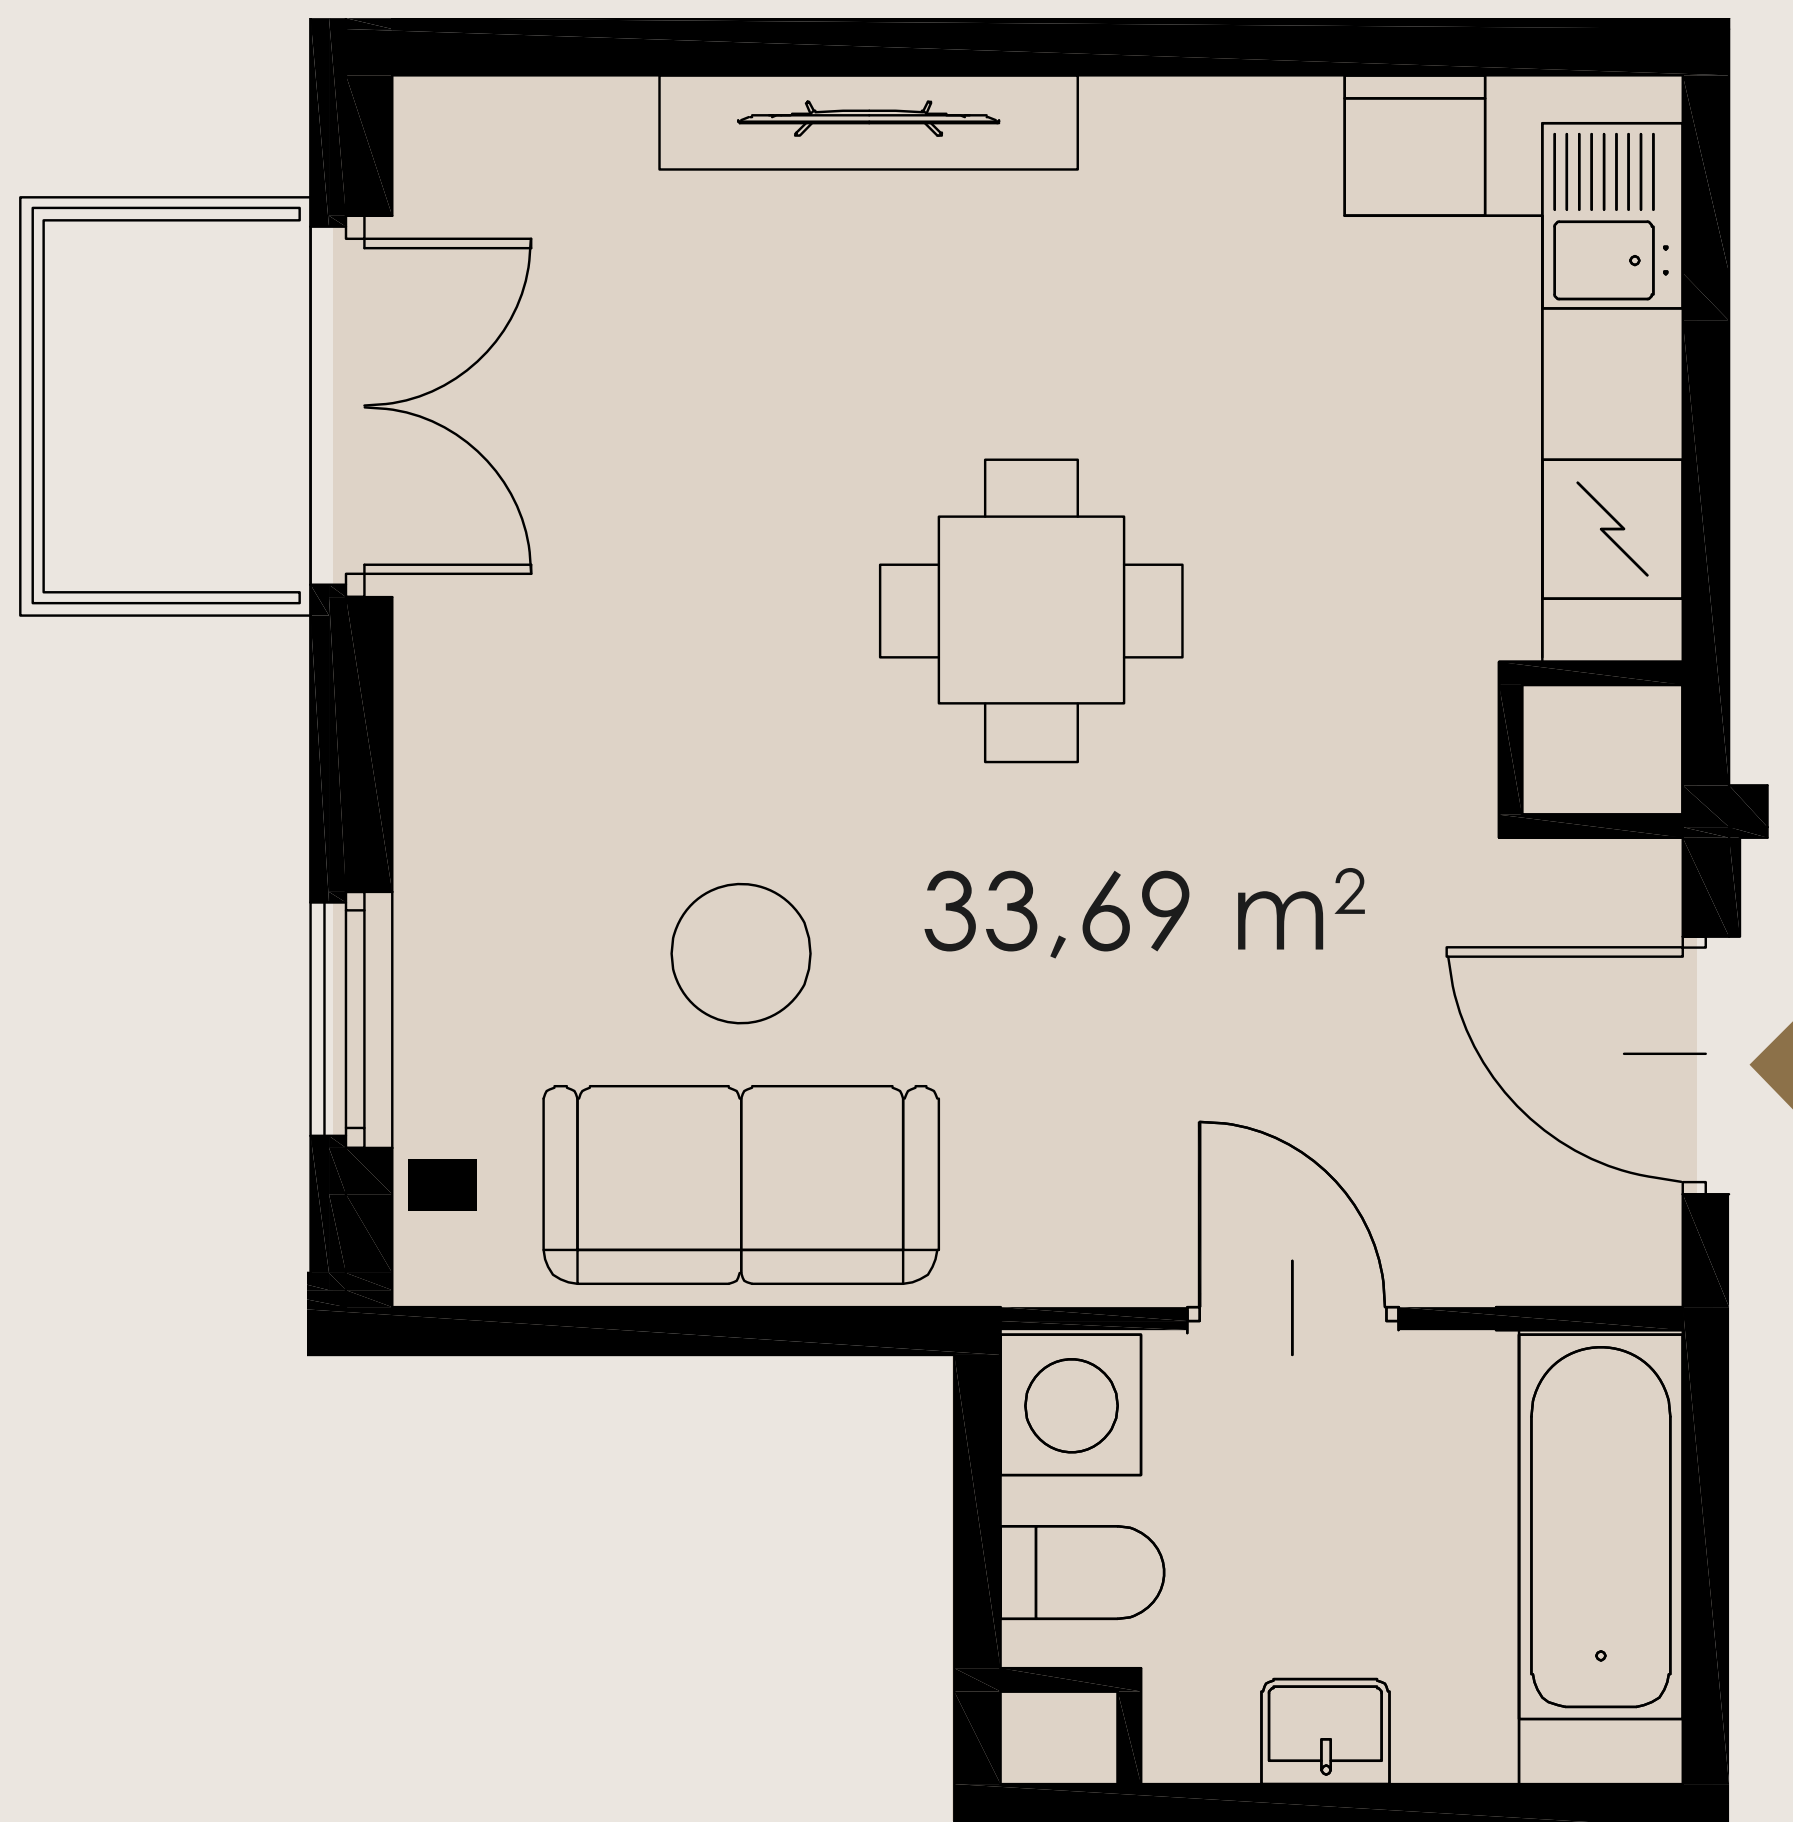

# B2.M4

KARTA MIESZKANIA

LIBRA RESIDENCE

## PIĘTRO 1 APARTAMENT B2.M4

POWIERZCHNIA APARTAMENTU	<b>33,69 m<sup>2</sup></b>
PRZEDPOKÓJ	1,62 m <sup>2</sup>
SALON Z ANEKSEM KUCHENNYM	26,68 m <sup>2</sup>
ŁAZIENKA	5,39 m <sup>2</sup>
BALKON	1,81 m <sup>2</sup>